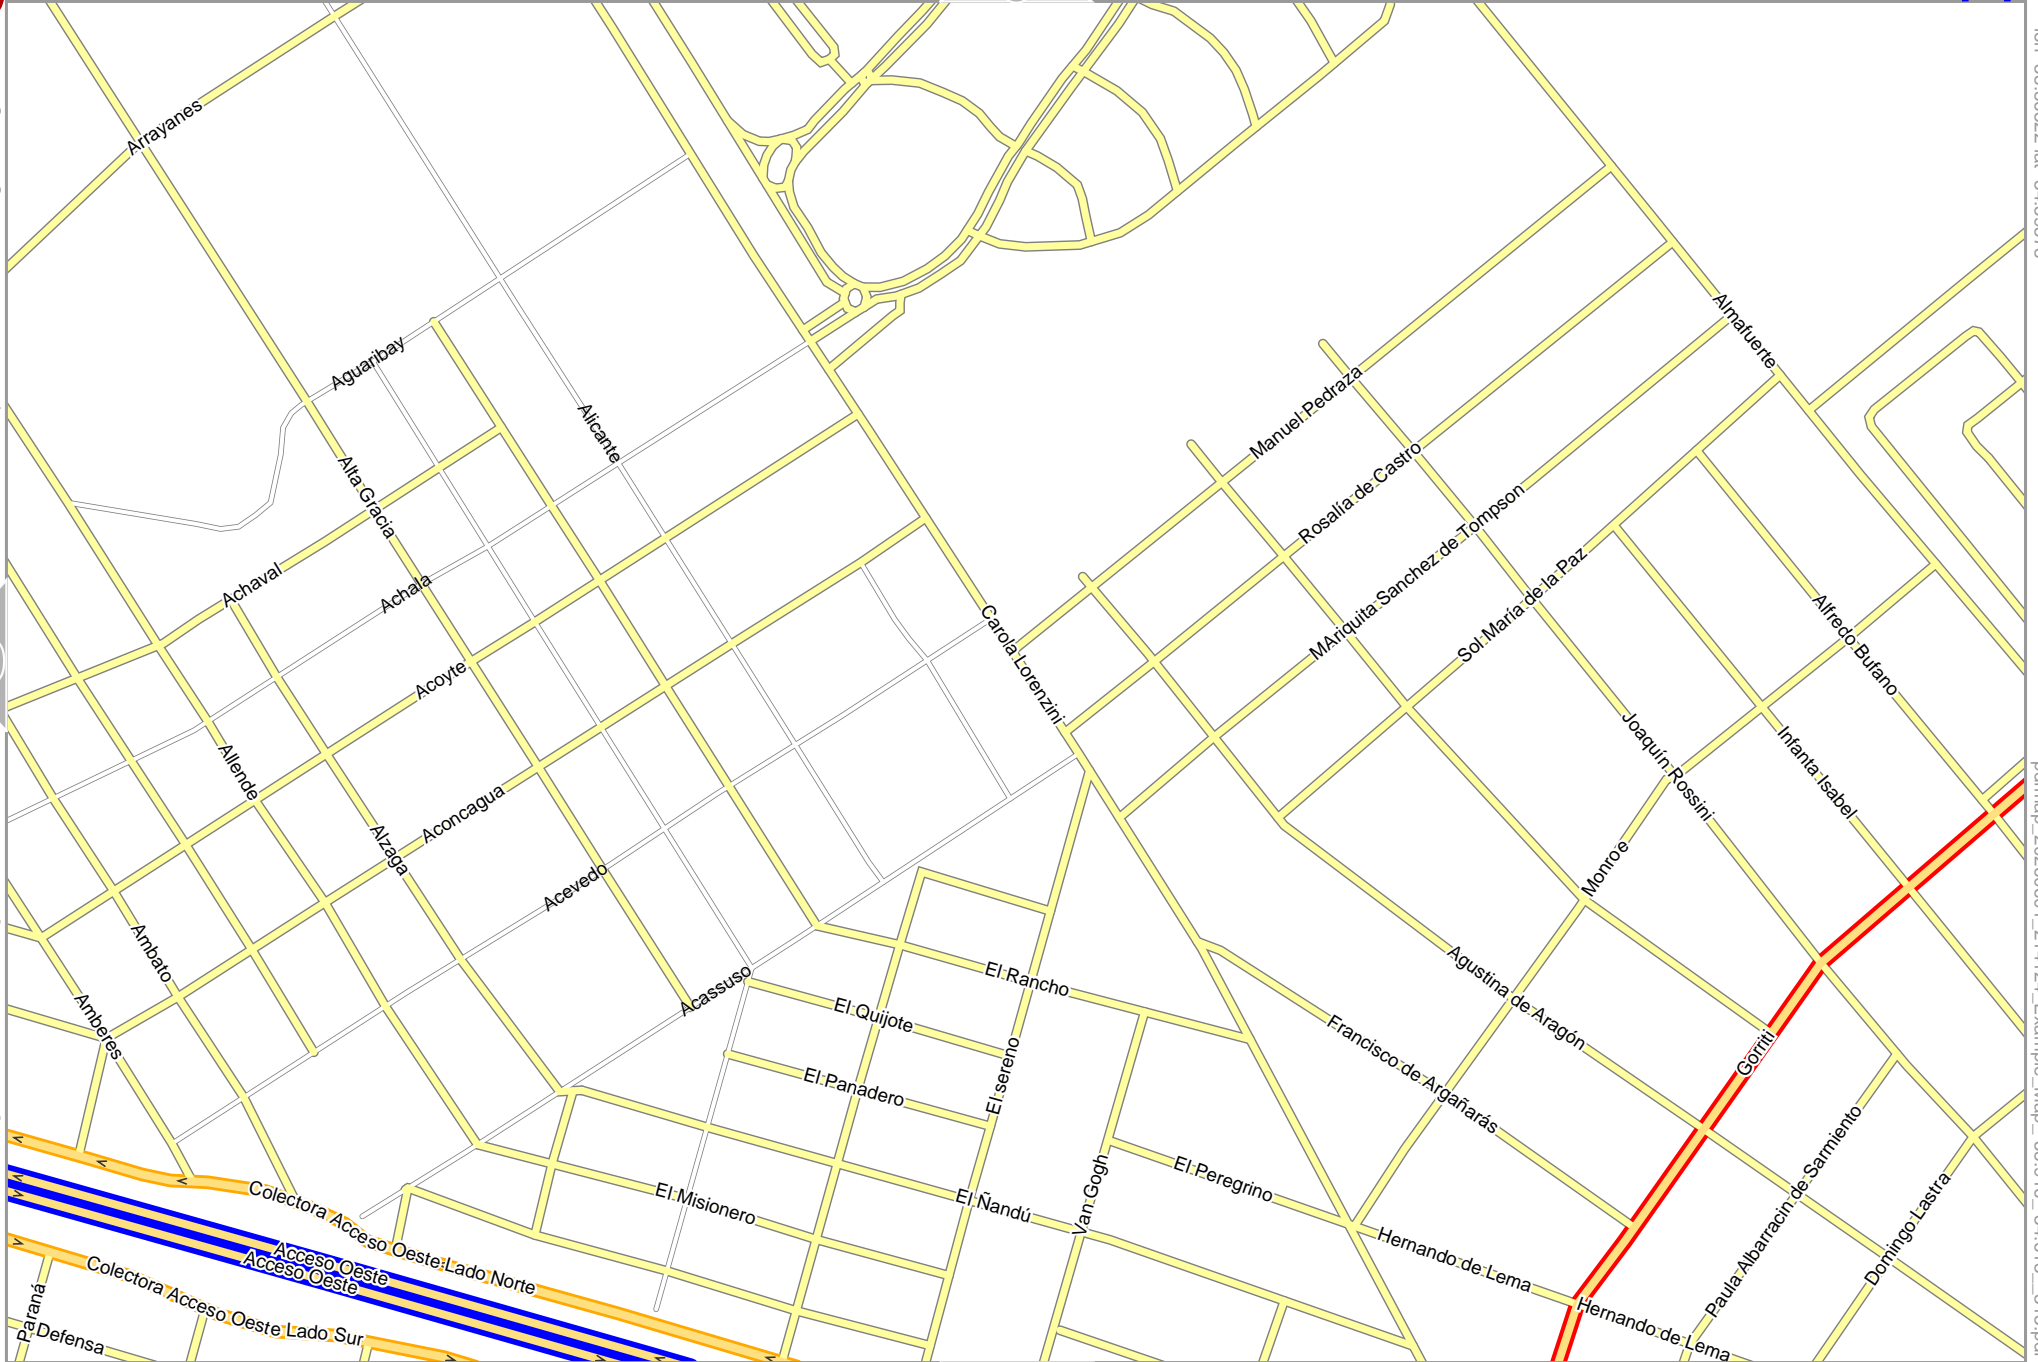

pdfmap, 20260801_214124, Example_Map, -58.916, -34.613, 313.pdf

Av. Doctor Balbin

Colectora Acceso Oeste Lado Norte
Acceso Oeste
Acceso Oeste
Colectora Acceso Oeste Lado Sur

Ruta Provincial 24

Map data © OpenStreetMap contributors

10

lon -58.88506 lat -34.60795 [nom. scale = 1 / 7500]

0 100 m 700 m

16

lon -58.86322 lat -34.59578

pdfmap, 20260601 21:14:24, Example_Map, -58.916, -34.613, 313.pdf

Map data © CCBYSA2 fosm.org+osm.org contributors