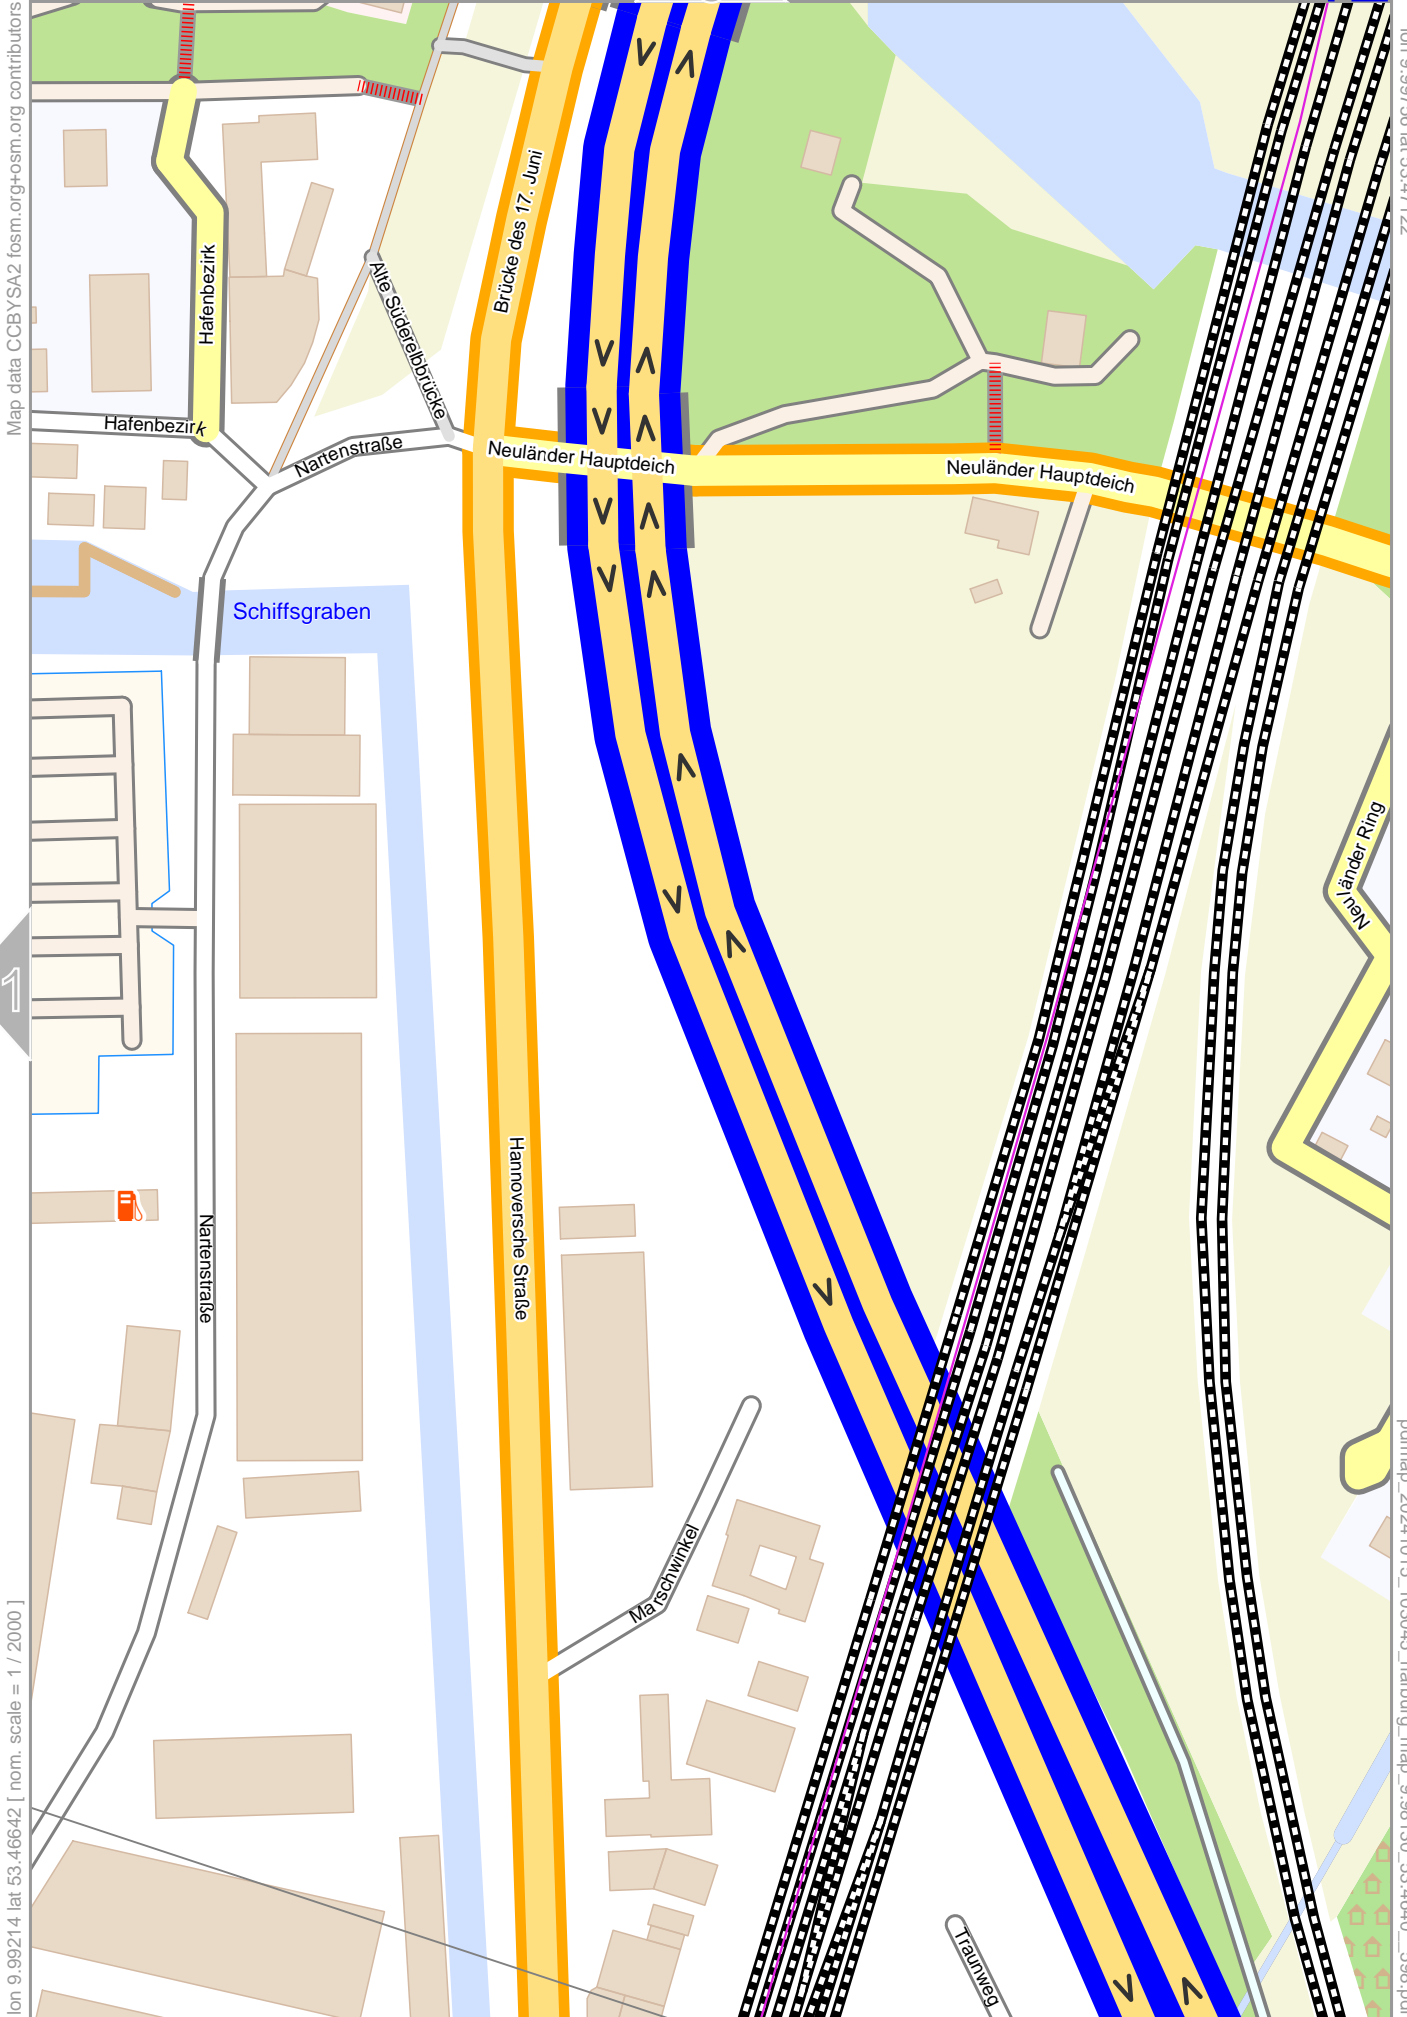

Map data CC BY SA 2 f osm.org+osm.org contributors

lon 9.99756 lat 53.47122

lon 9.99214 lat 53.46642 [nom. scale = 1 / 2000]

pdfmap_20241015_103045_harburg_map_9.98130_53.4640_598.pdf

0 10 m 100 m