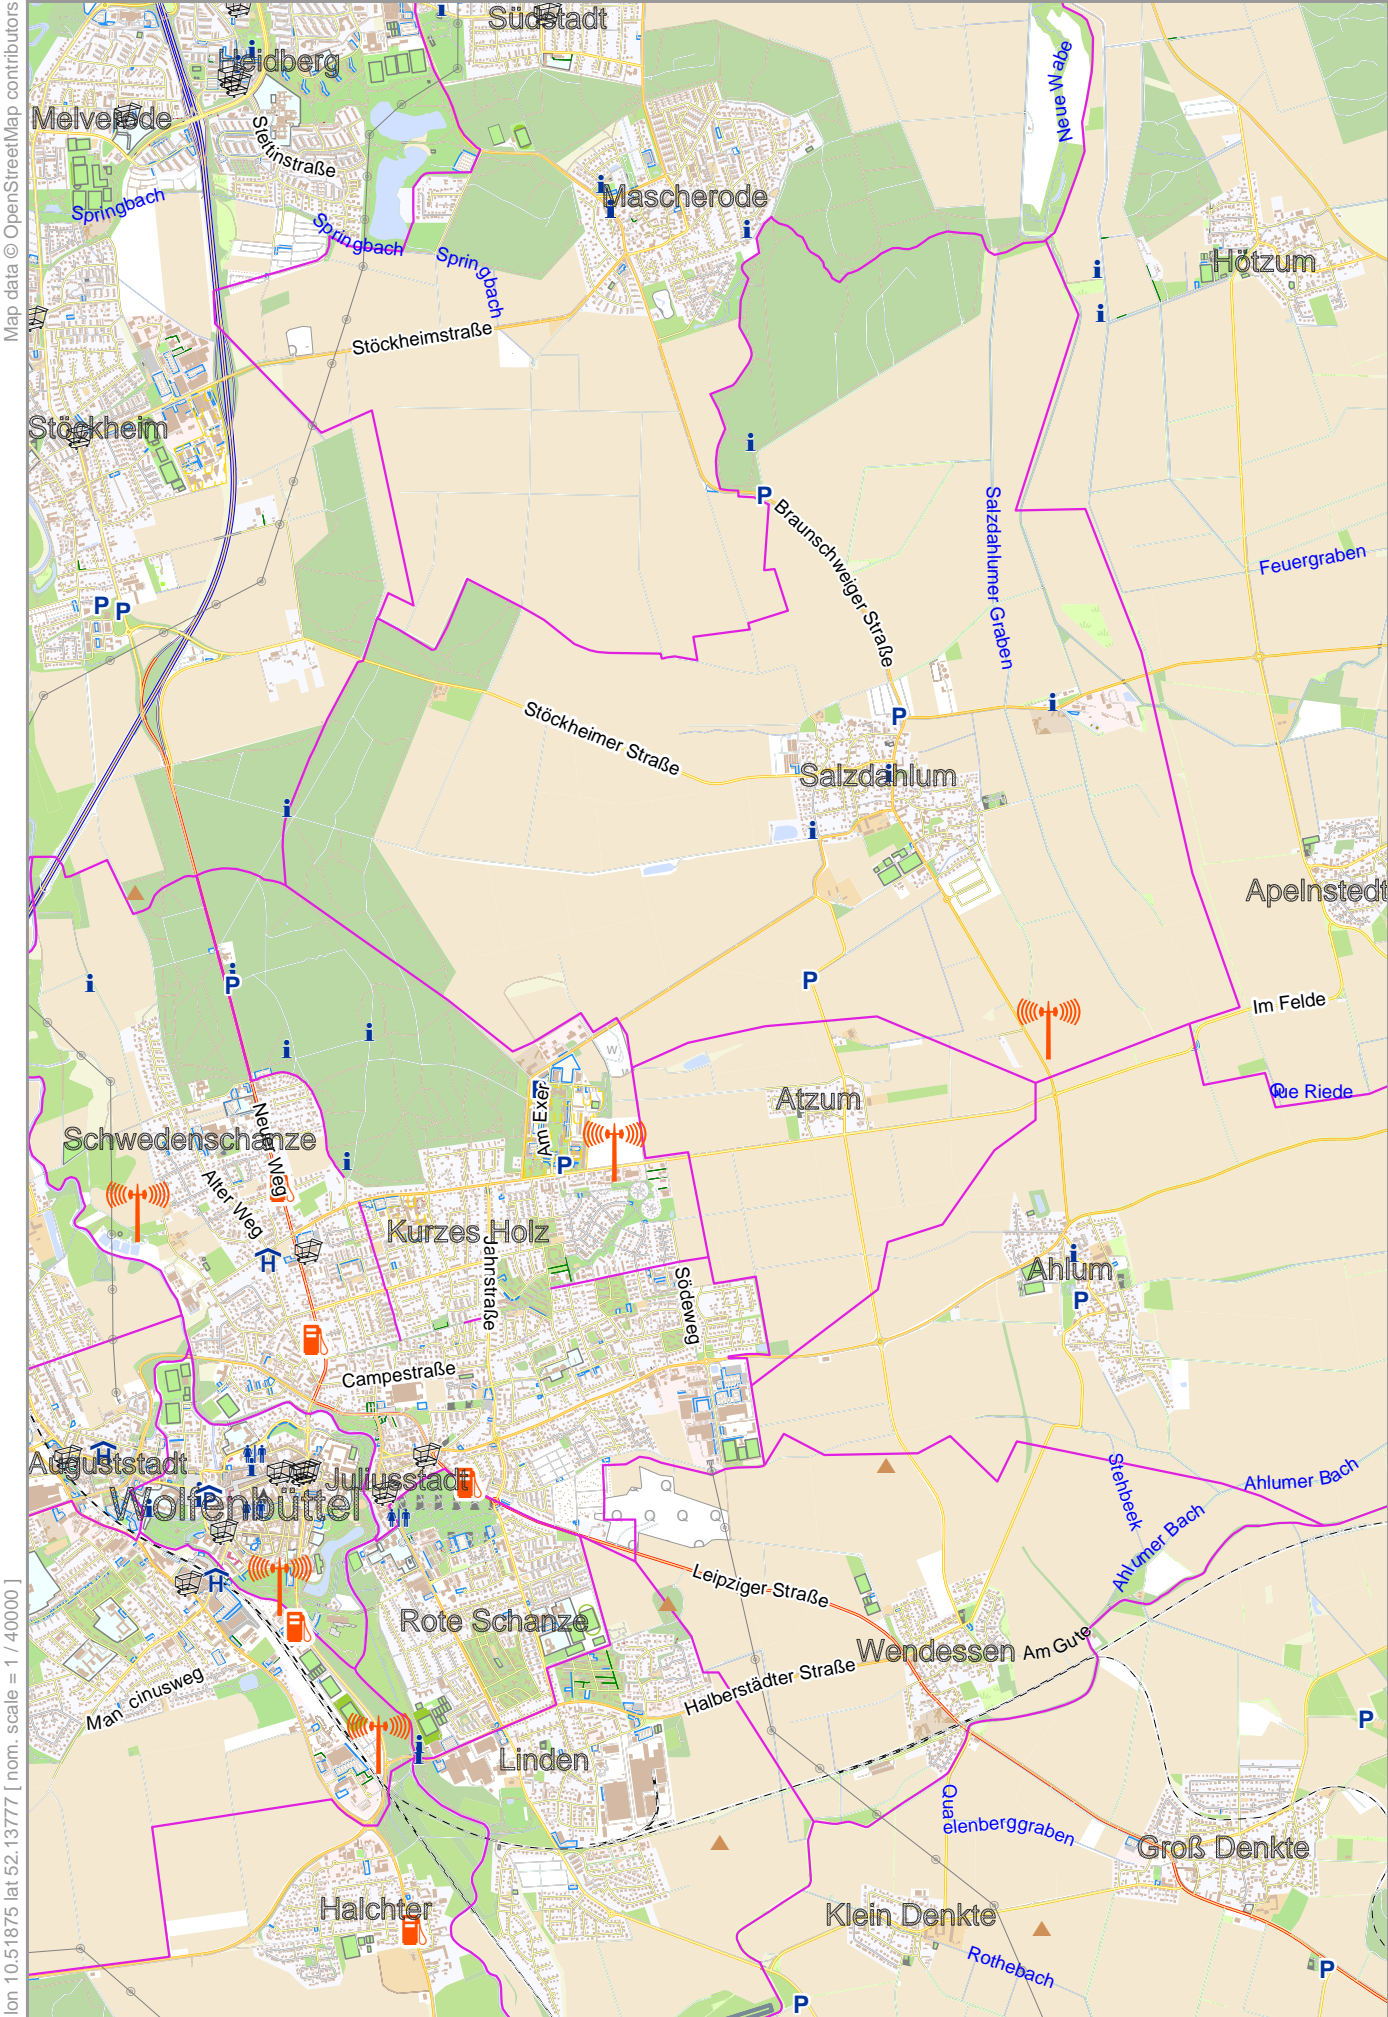

Weg zum Bogenschießen

Map data © OpenStreetMap contributors

lon 10.62402 lat 52.23375

[lon 10.51875 lat 52.13777 [nom. scale = 1 / 400000

pdfmap_20240825_115140_Weg_zum_Bogenschießen_105713_52.1857_447.pdf