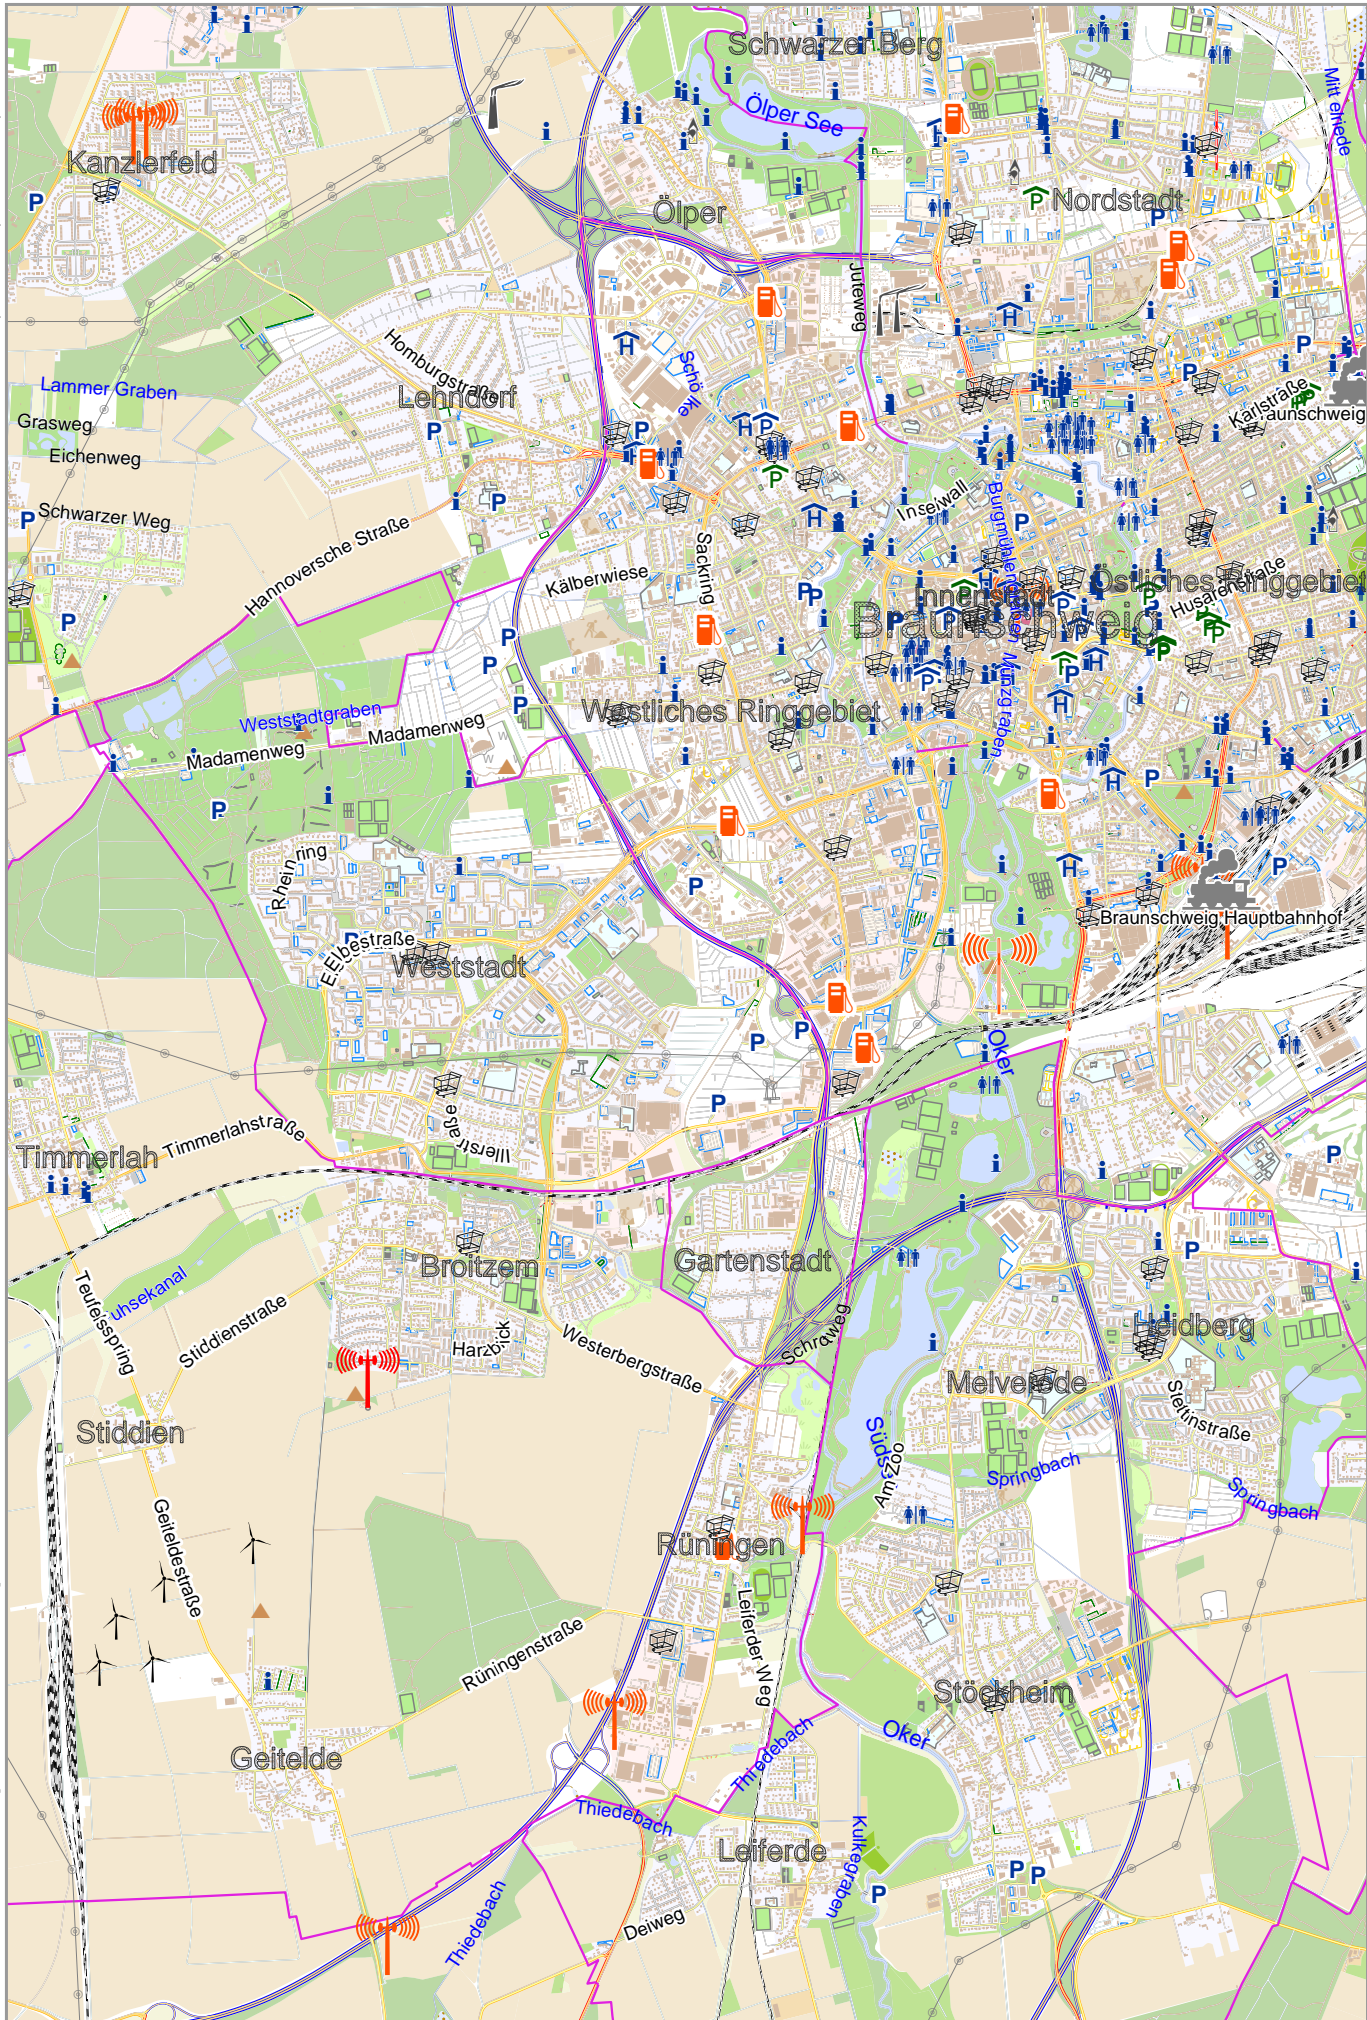

Weg zum Bogenschießen

Map data © OpenStreetMap contributors

lon 10.551651 lat 52.29370

lon 10.44624 lat 52.19772 [nom. scale = 1 / 40000]

pdfmap_20240825_113952_Weg_zum_Bogenschießen_10.4989_52.2457_280.pdf

0 1000 m 2000 m