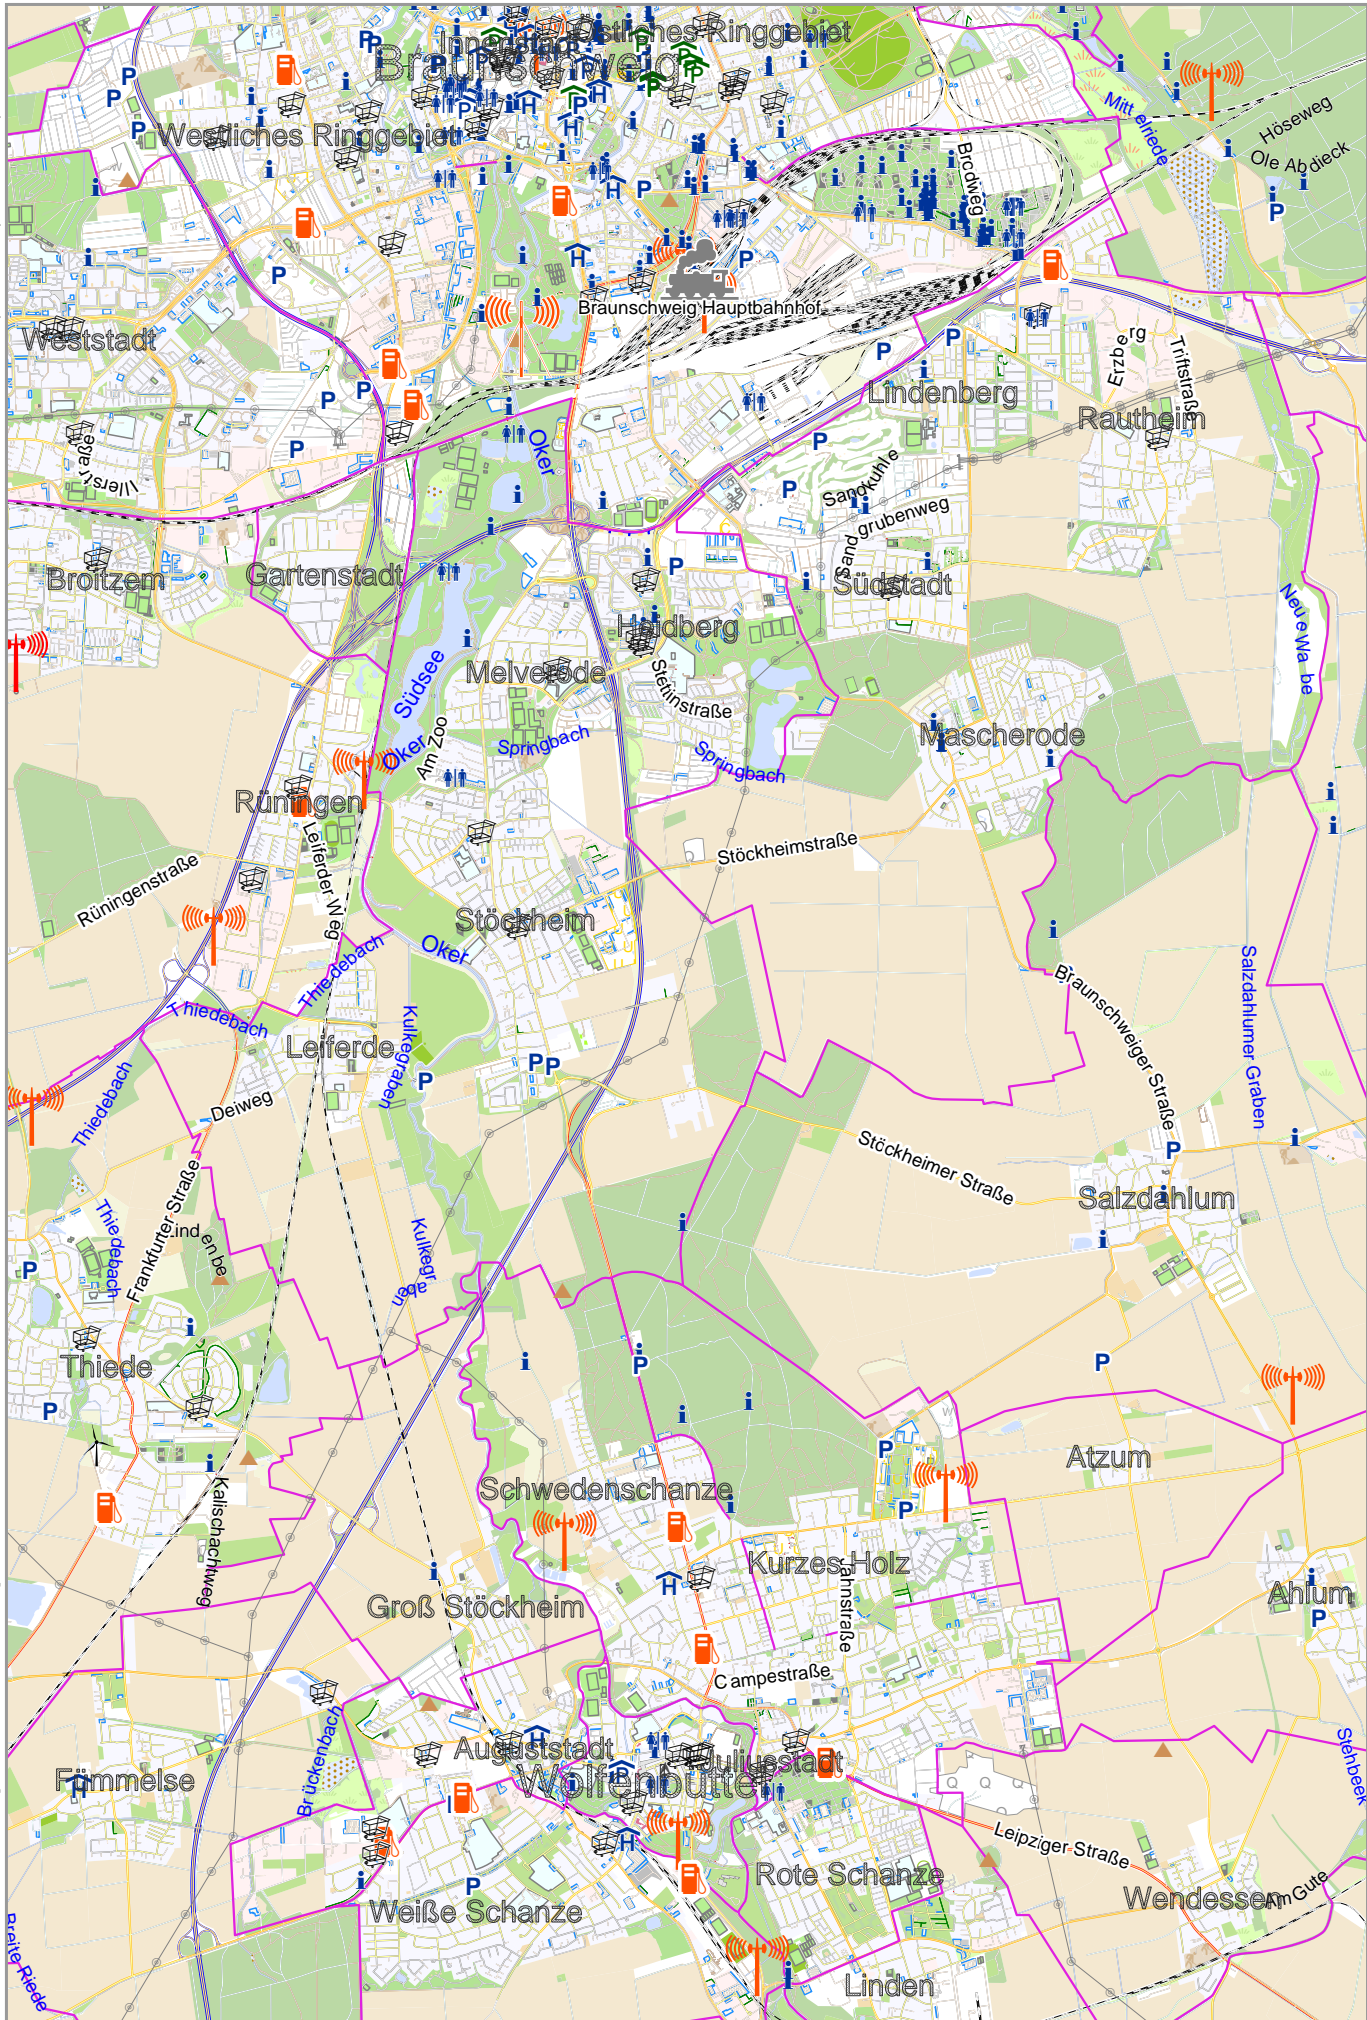

# Weg zum Bogenschießen

Map data © OpenStreetMap contributors

lon 10.60494 lat 52.26784

lon 10.47329 lat 52.14787 [ nom. scale = 1 / 500000 ]

pdfmap\_20240825\_113830\_Weg\_zum\_Bogenschießen\_105391\_52.2078\_417.pdf

0 1000 m 2000 m