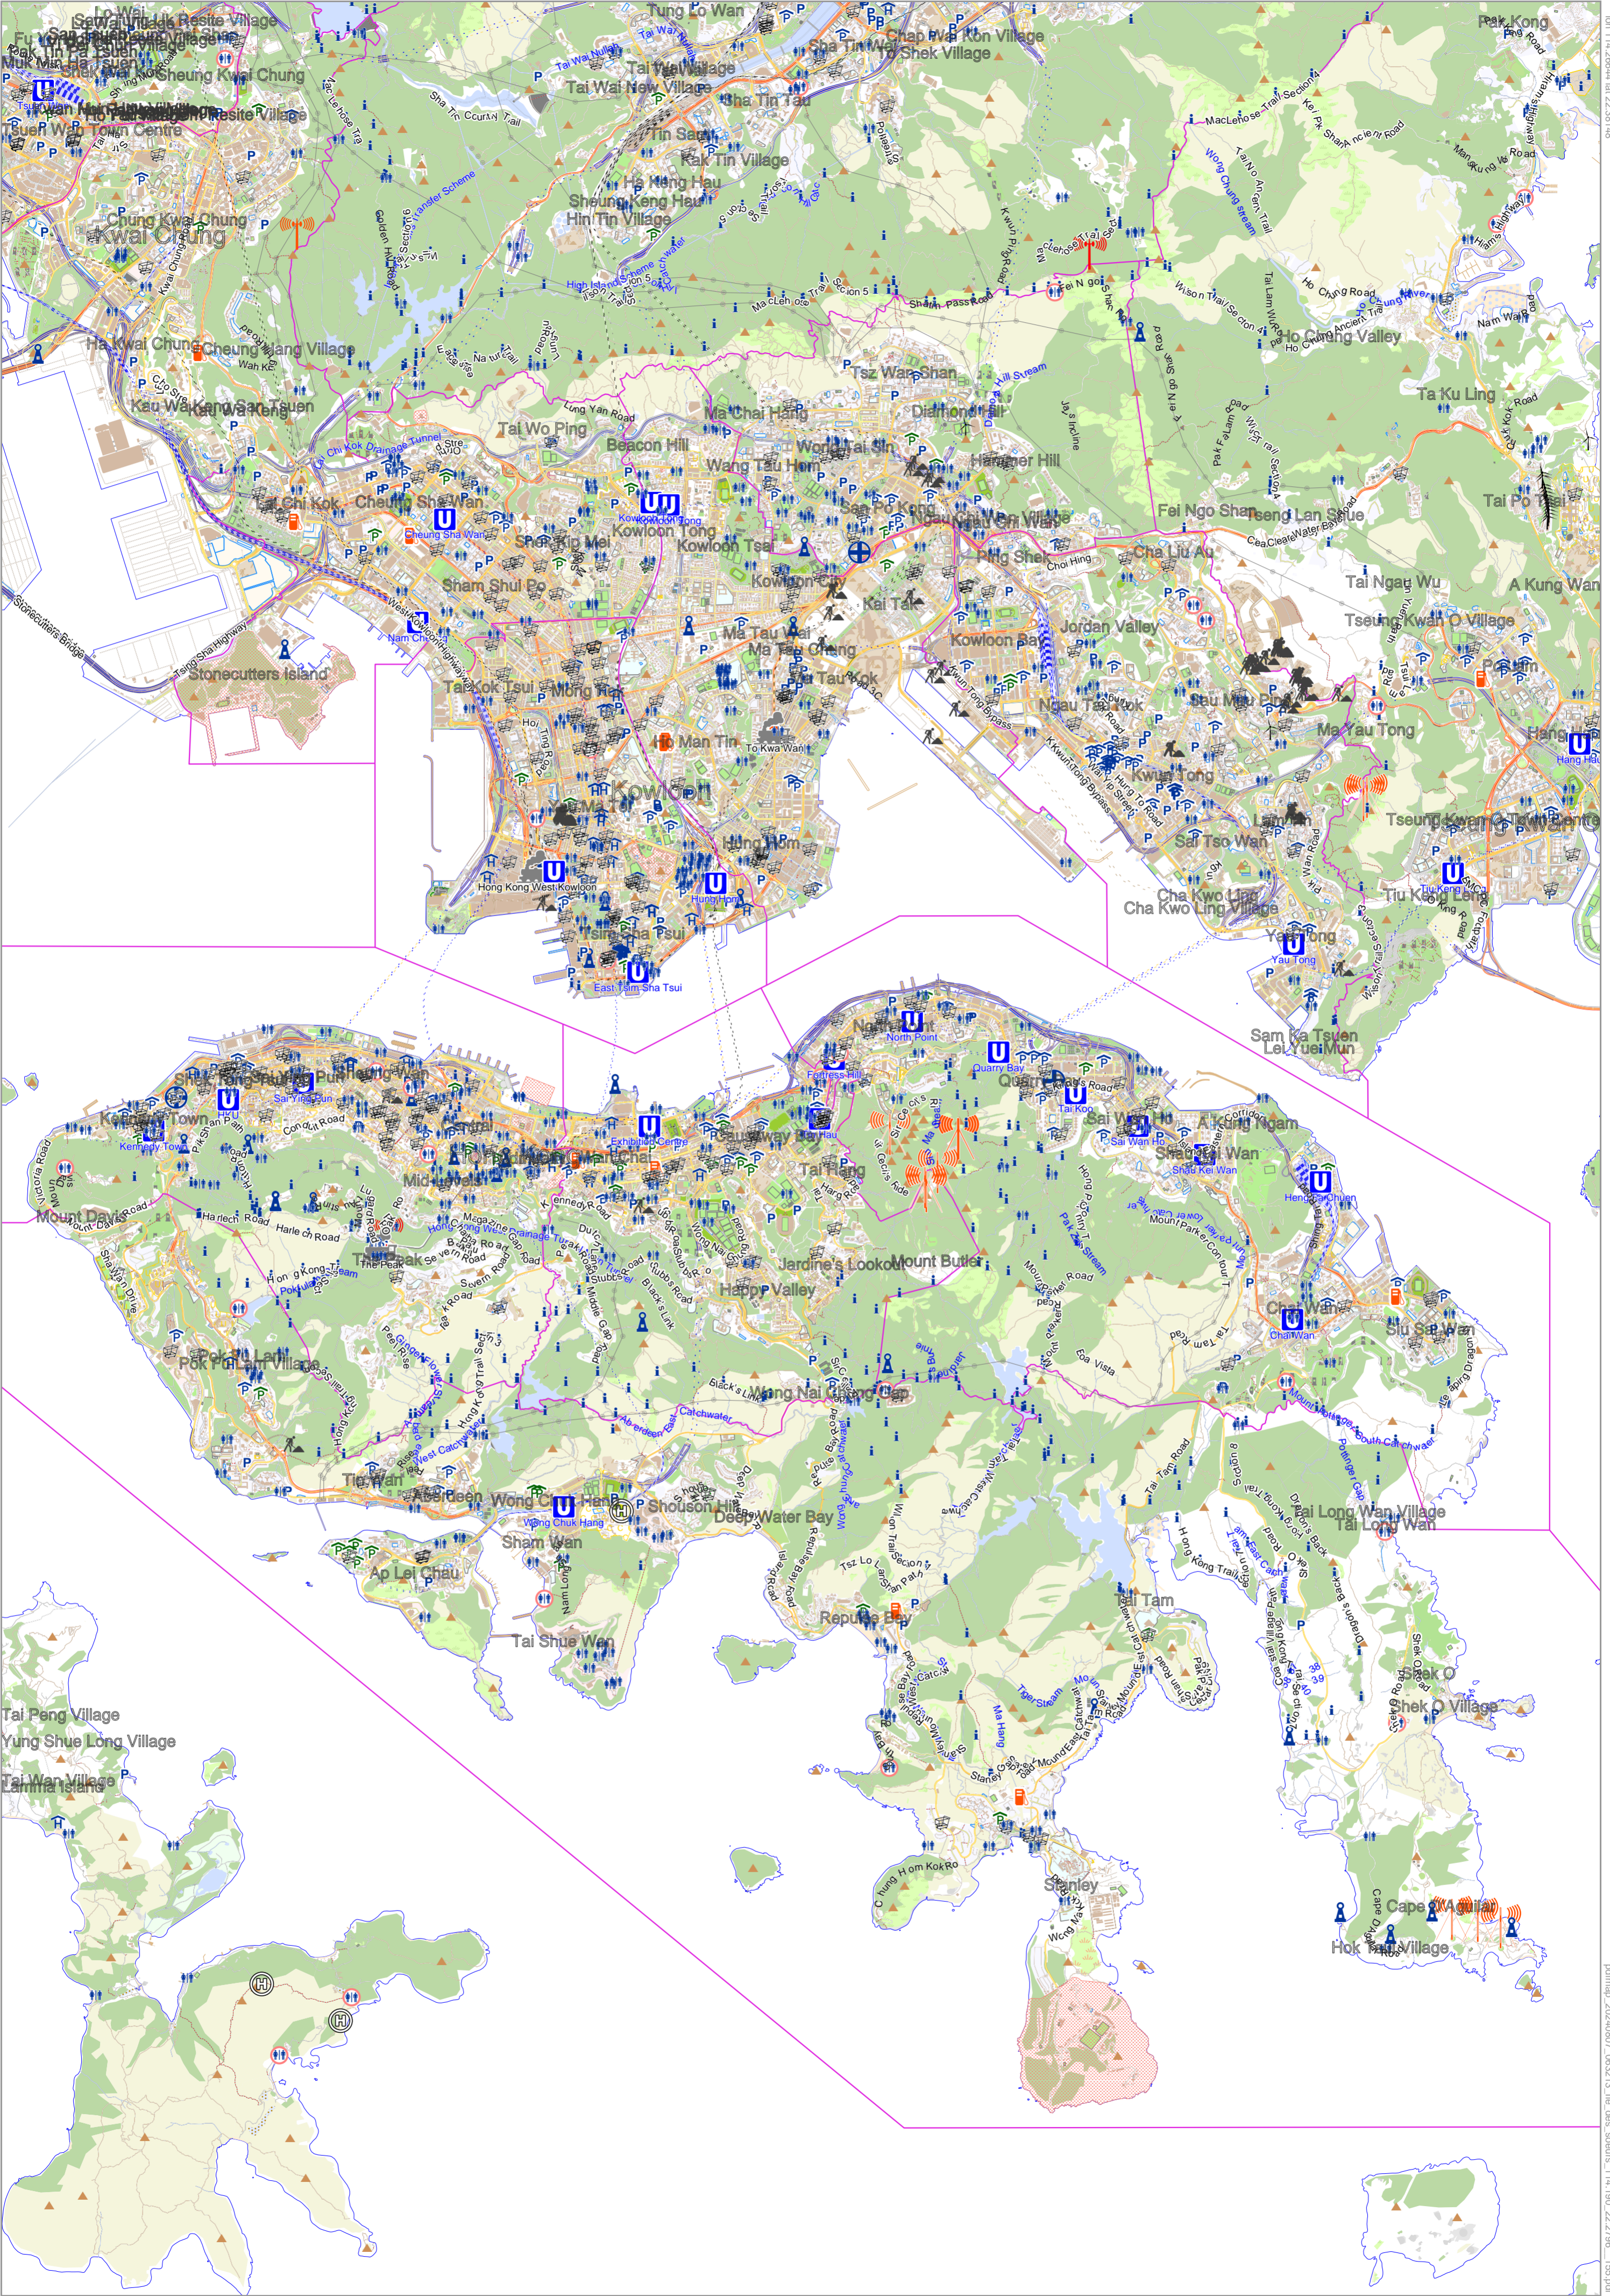

Map data © OpenStreetMap contributors

lon:114.26644 lat:22.29348

lon:114.1384 lat:22.17775 (nom. scale = 1/40000)

pdfmap\_20240907\_063213\_ile-des-soeurs\_114.190\_22.2796\_-155.pdf