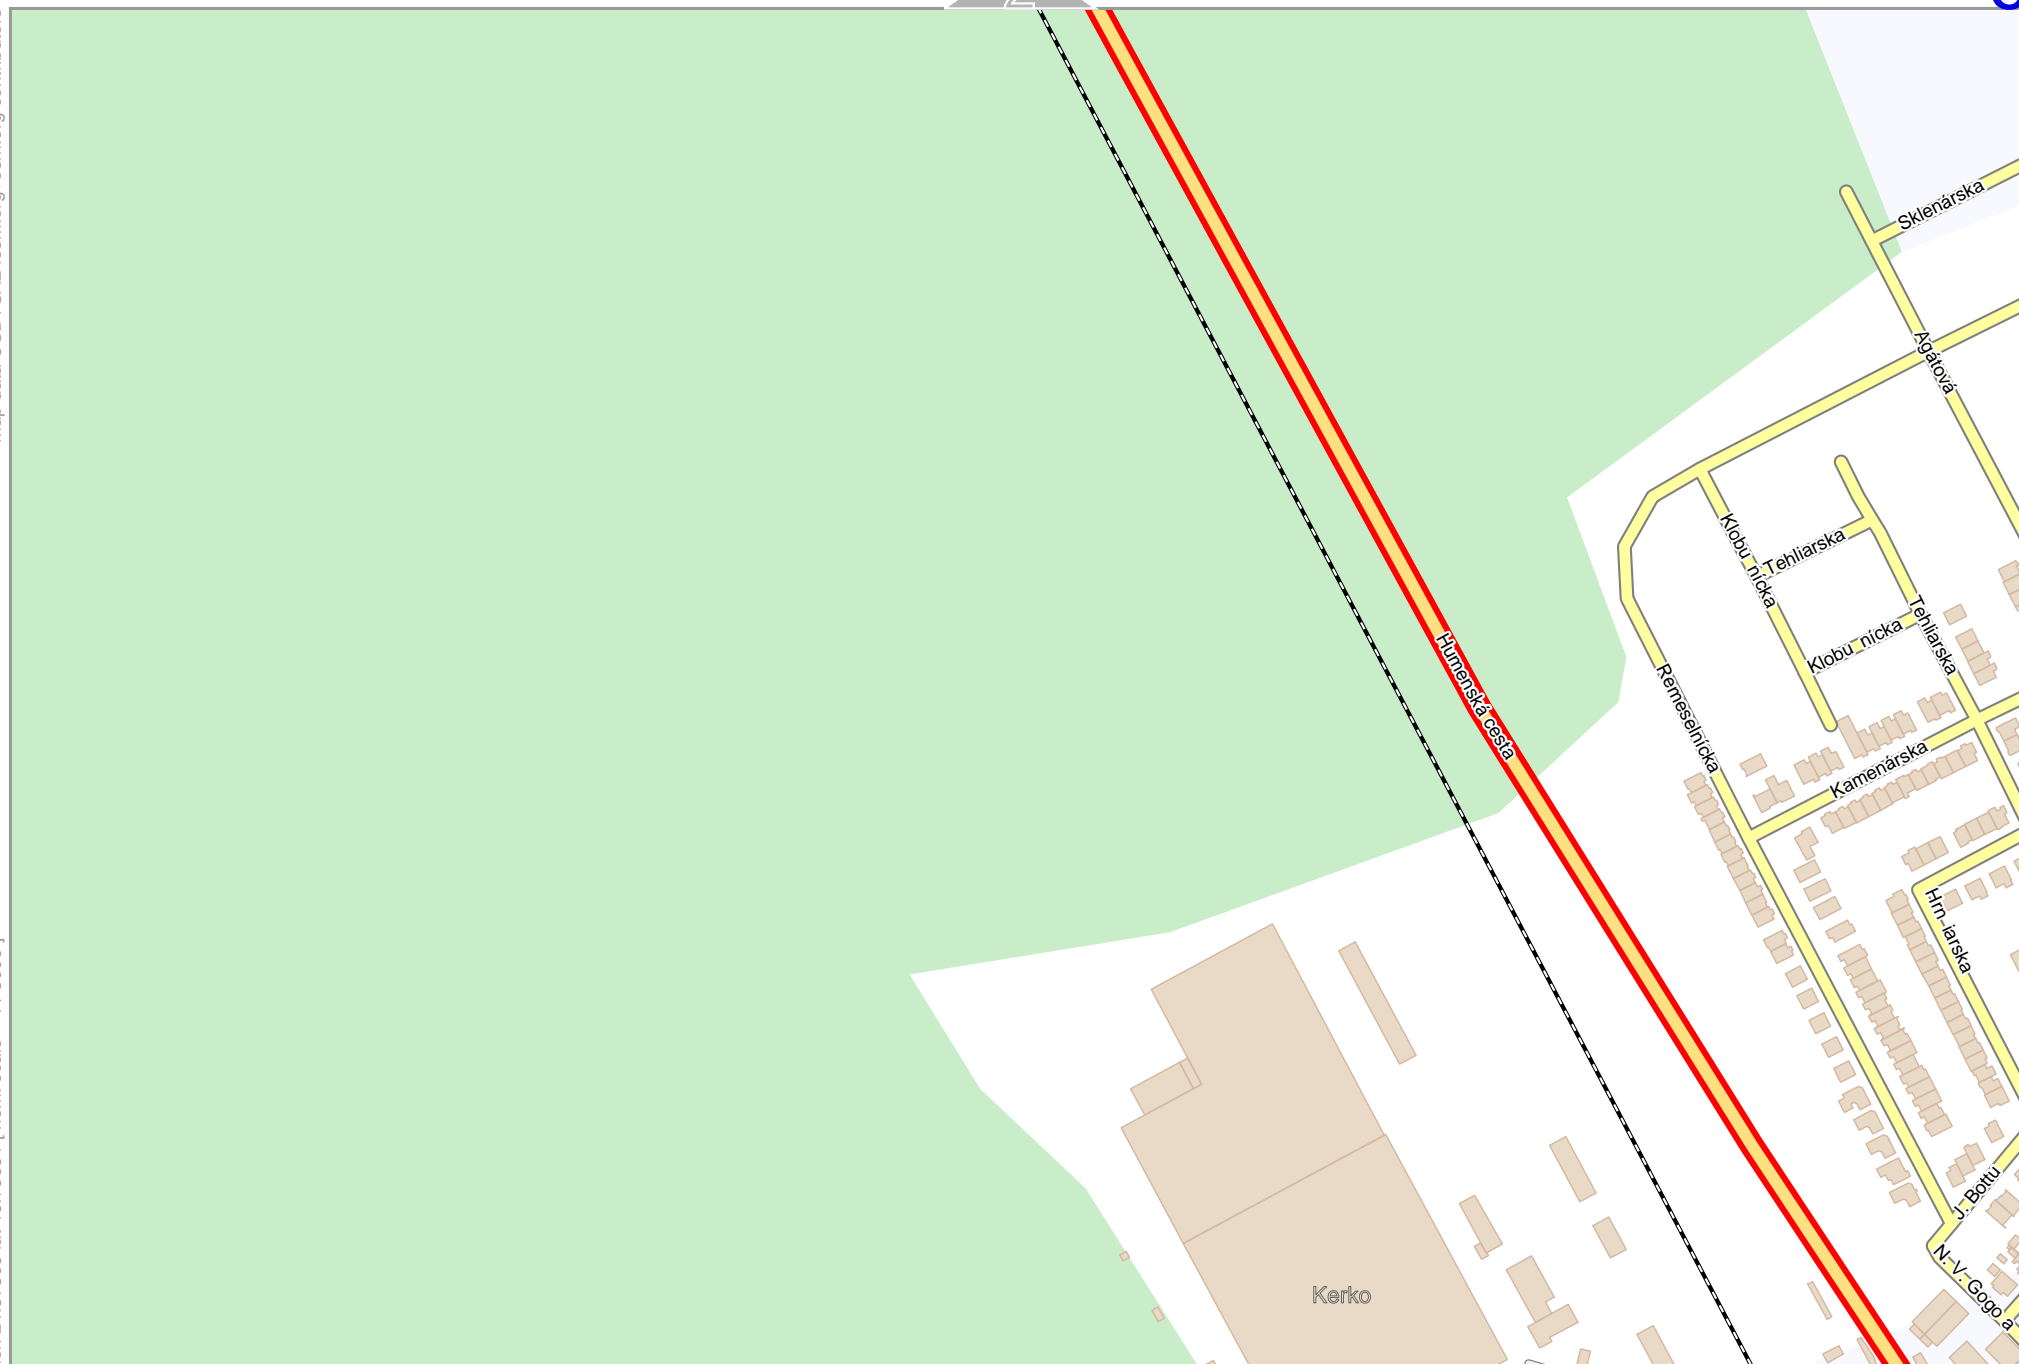

Horné pole

P.O. Hvězdoslava

Gorazd Zvonickýho

Hrádky

Labelec

Map data CCBYSA2 fcsm.org+osm.org contributors

lon 21.93250 lat 48.77309

lon 21.91434 lat 48.76500 [ nom. scale = 1 / 5000 ]

pdfmap\_20240726\_142256\_Michalovce\_21.9143\_48.7569\_512.pdf

0 100 m 500 m

Kon

SNP

Štefana Fiolika

Partizánska

Sir  
Pavlačka

Rúžová  
Astrová  
Púpavová  
Severná