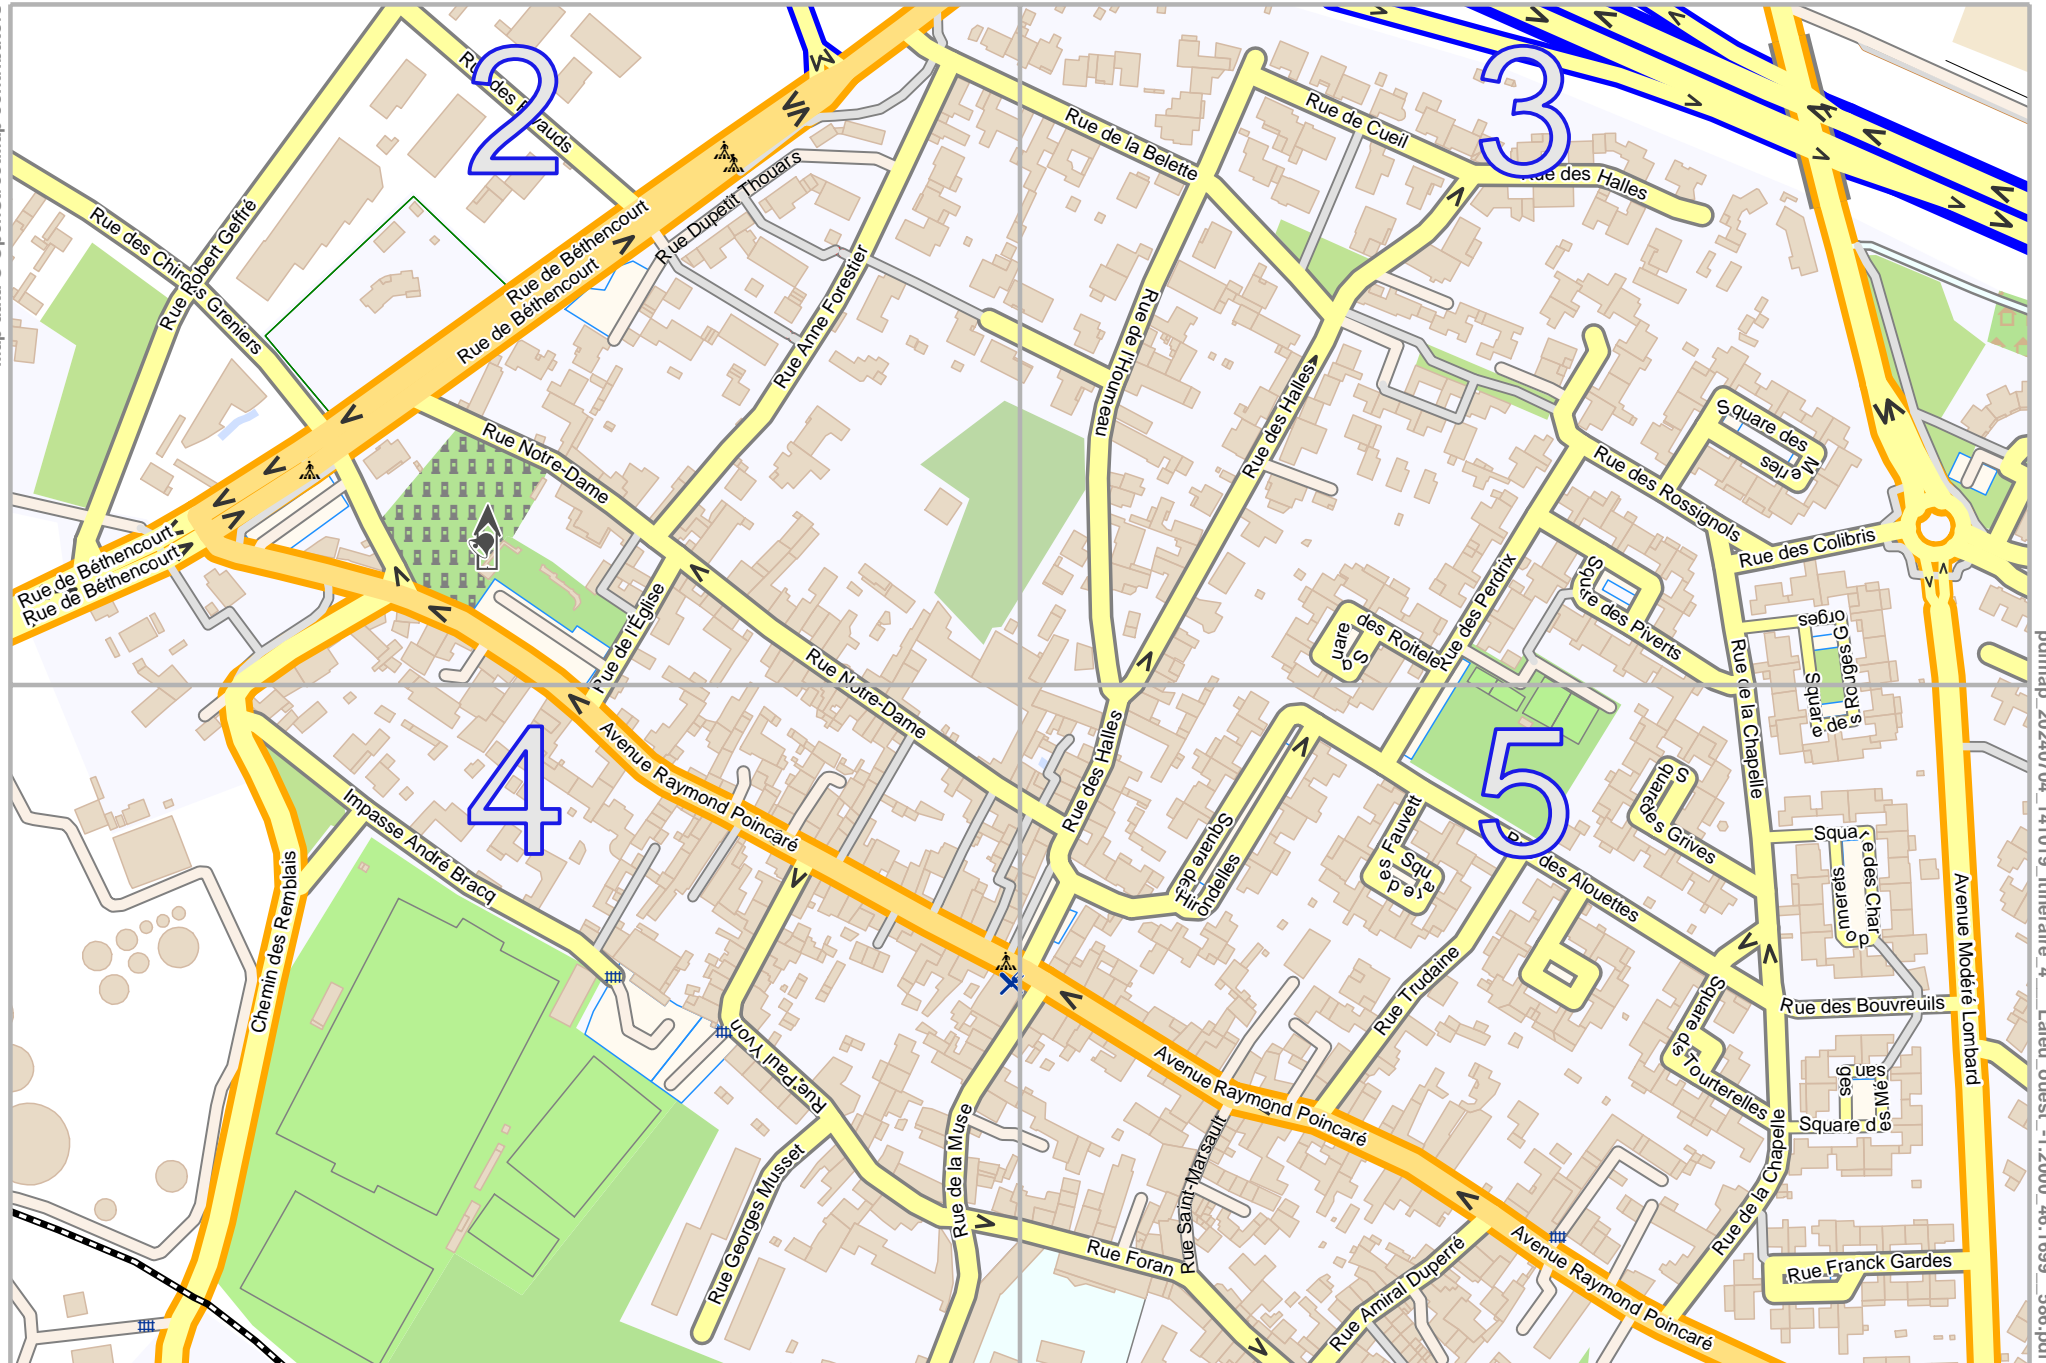

Itinéraire 4 - Laleu ouest

lon -1.19484 lat 46.17240

Map data © OpenStreetMap contributors

pdfmap, 2024/07/04, 141019, itineraire_4, Laleu ouest, -1.2000, 46.1699, 586.pdf

lon -1.20521 lat 46.16754
[nom. scale = 1 / 3000]

Itinéraire 4 - Laleu ouest

2

top

Map data © OpenStreetMap contributors

lon -1.20521 lat 46.16997 [nom. scale = 1 / 1500]

lon -1.20002 lat 46.17240

2024/07/04_141019_itineraire_4_Laleu_ouest_-1.2000_46.1699_586.pdf

3

0 10 m 100 m 150 m

4

Itinéraire 4 - Laleu ouest

Itinéraire 4 - Laleu ouest

Map data © OpenStreetMap contributors

lon -1.20521 lat 46.16754 [nom. scale = 1 / 1500]

lon -1.20002 lat 46.16997
20240704_141019_itineraire_4_Laleu_ouest_-1.2000_46.1699_586.pdf

Itinéraire 4 - Laleu ouest

5

top

Map data © OpenStreetMap contributors

lon -1.20002 lat 46.16754 [nom. scale = 1 / 1500]

lon -1.19484 lat 46.16997

pdfmap_20240704_141019_itineraire_4_Laleu_ouest_-1.2000_46.1699_586.pdf