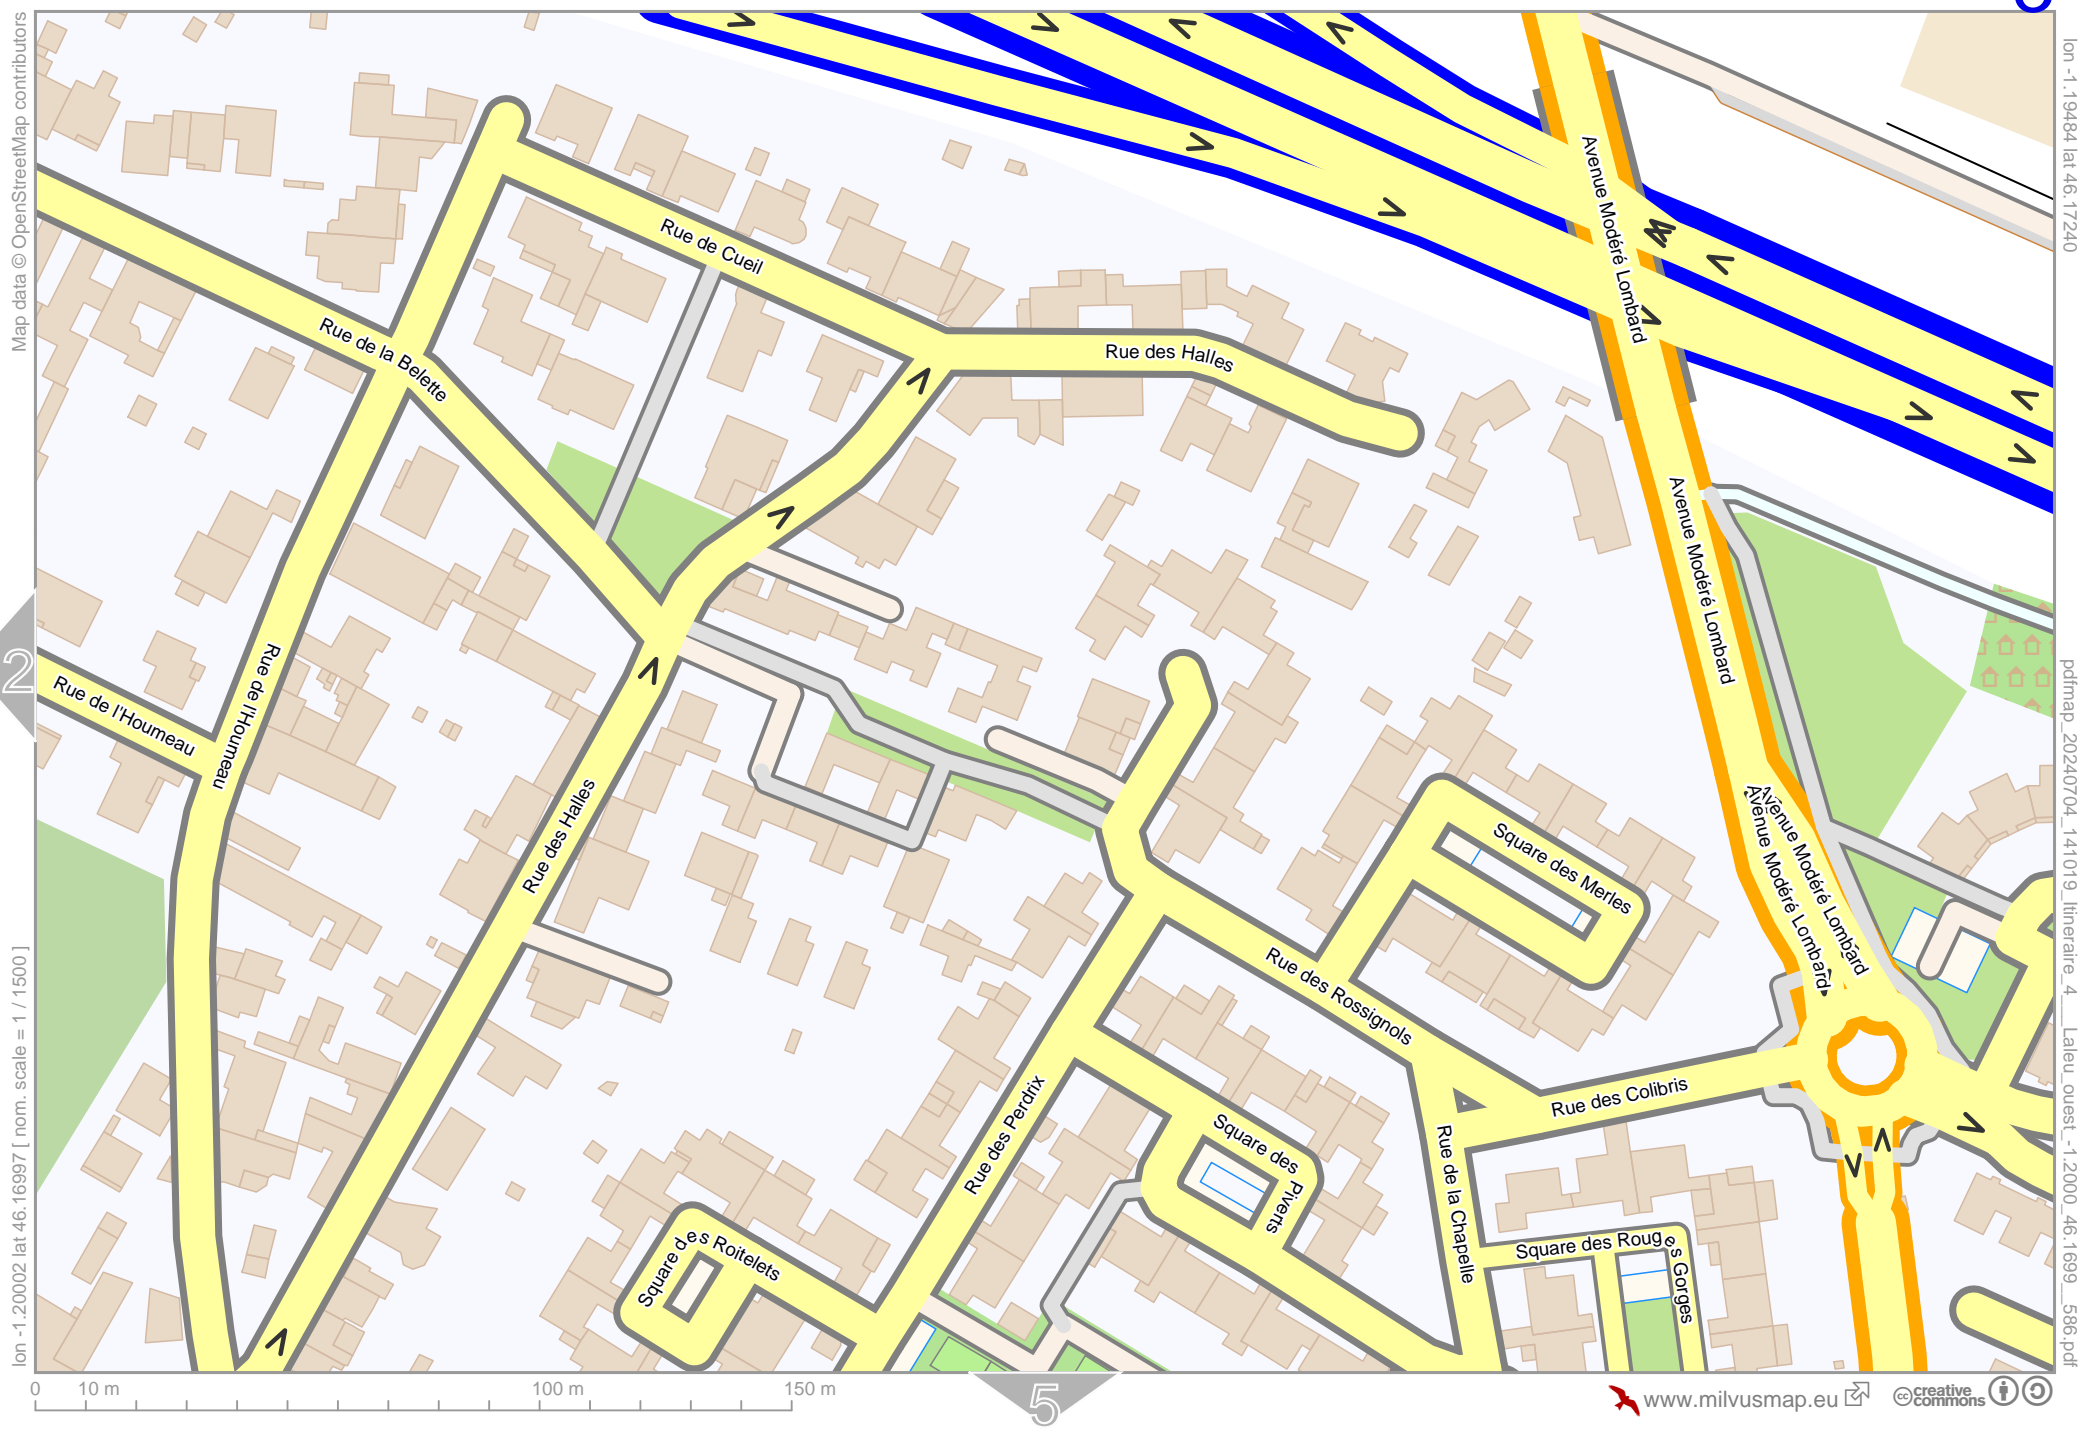

Itinéraire 4 - Laleu ouest

lon -1.19484 lat 46.17240

Map data © OpenStreetMap contributors

pdfmap, 2024/07/04, 141019, itineraire_4, Laleu ouest, -1.2000, 46.1699, 586.pdf

lon -1.20521 lat 46.16754
[nom. scale = 1 / 3000]

Itinéraire 4 - Laleu ouest

2

top

Map data © OpenStreetMap contributors

lon -1.20521 lat 46.16997 [nom. scale = 1 / 1500]

lon -1.20002 lat 46.17240

2024/07/04_141019_itineraire_4_Laleu_ouest_-1.2000_46.1699_586.pdf

3

0 10 m 100 m 150 m

4

Itinéraire 4 - Laleu ouest

Itinéraire 4 - Laleu ouest

Map data © OpenStreetMap contributors

lon -1.20521 lat 46.16754 [nom. scale = 1 / 1500]

lon -1.20002 lat 46.16997
20240704_141019_itineraire_4_Laleu_ouest_-1.2000_46.1699_586.pdf

Itinéraire 4 - Laleu ouest

5

top

Map data © OpenStreetMap contributors

lon -1.20002 lat 46.16754 [nom. scale = 1 / 1500]

lon -1.19484 lat 46.16997

pdfmap_20240704_141019_itineraire_4_Laleu_ouest_-1.2000_46.1699_586.pdf