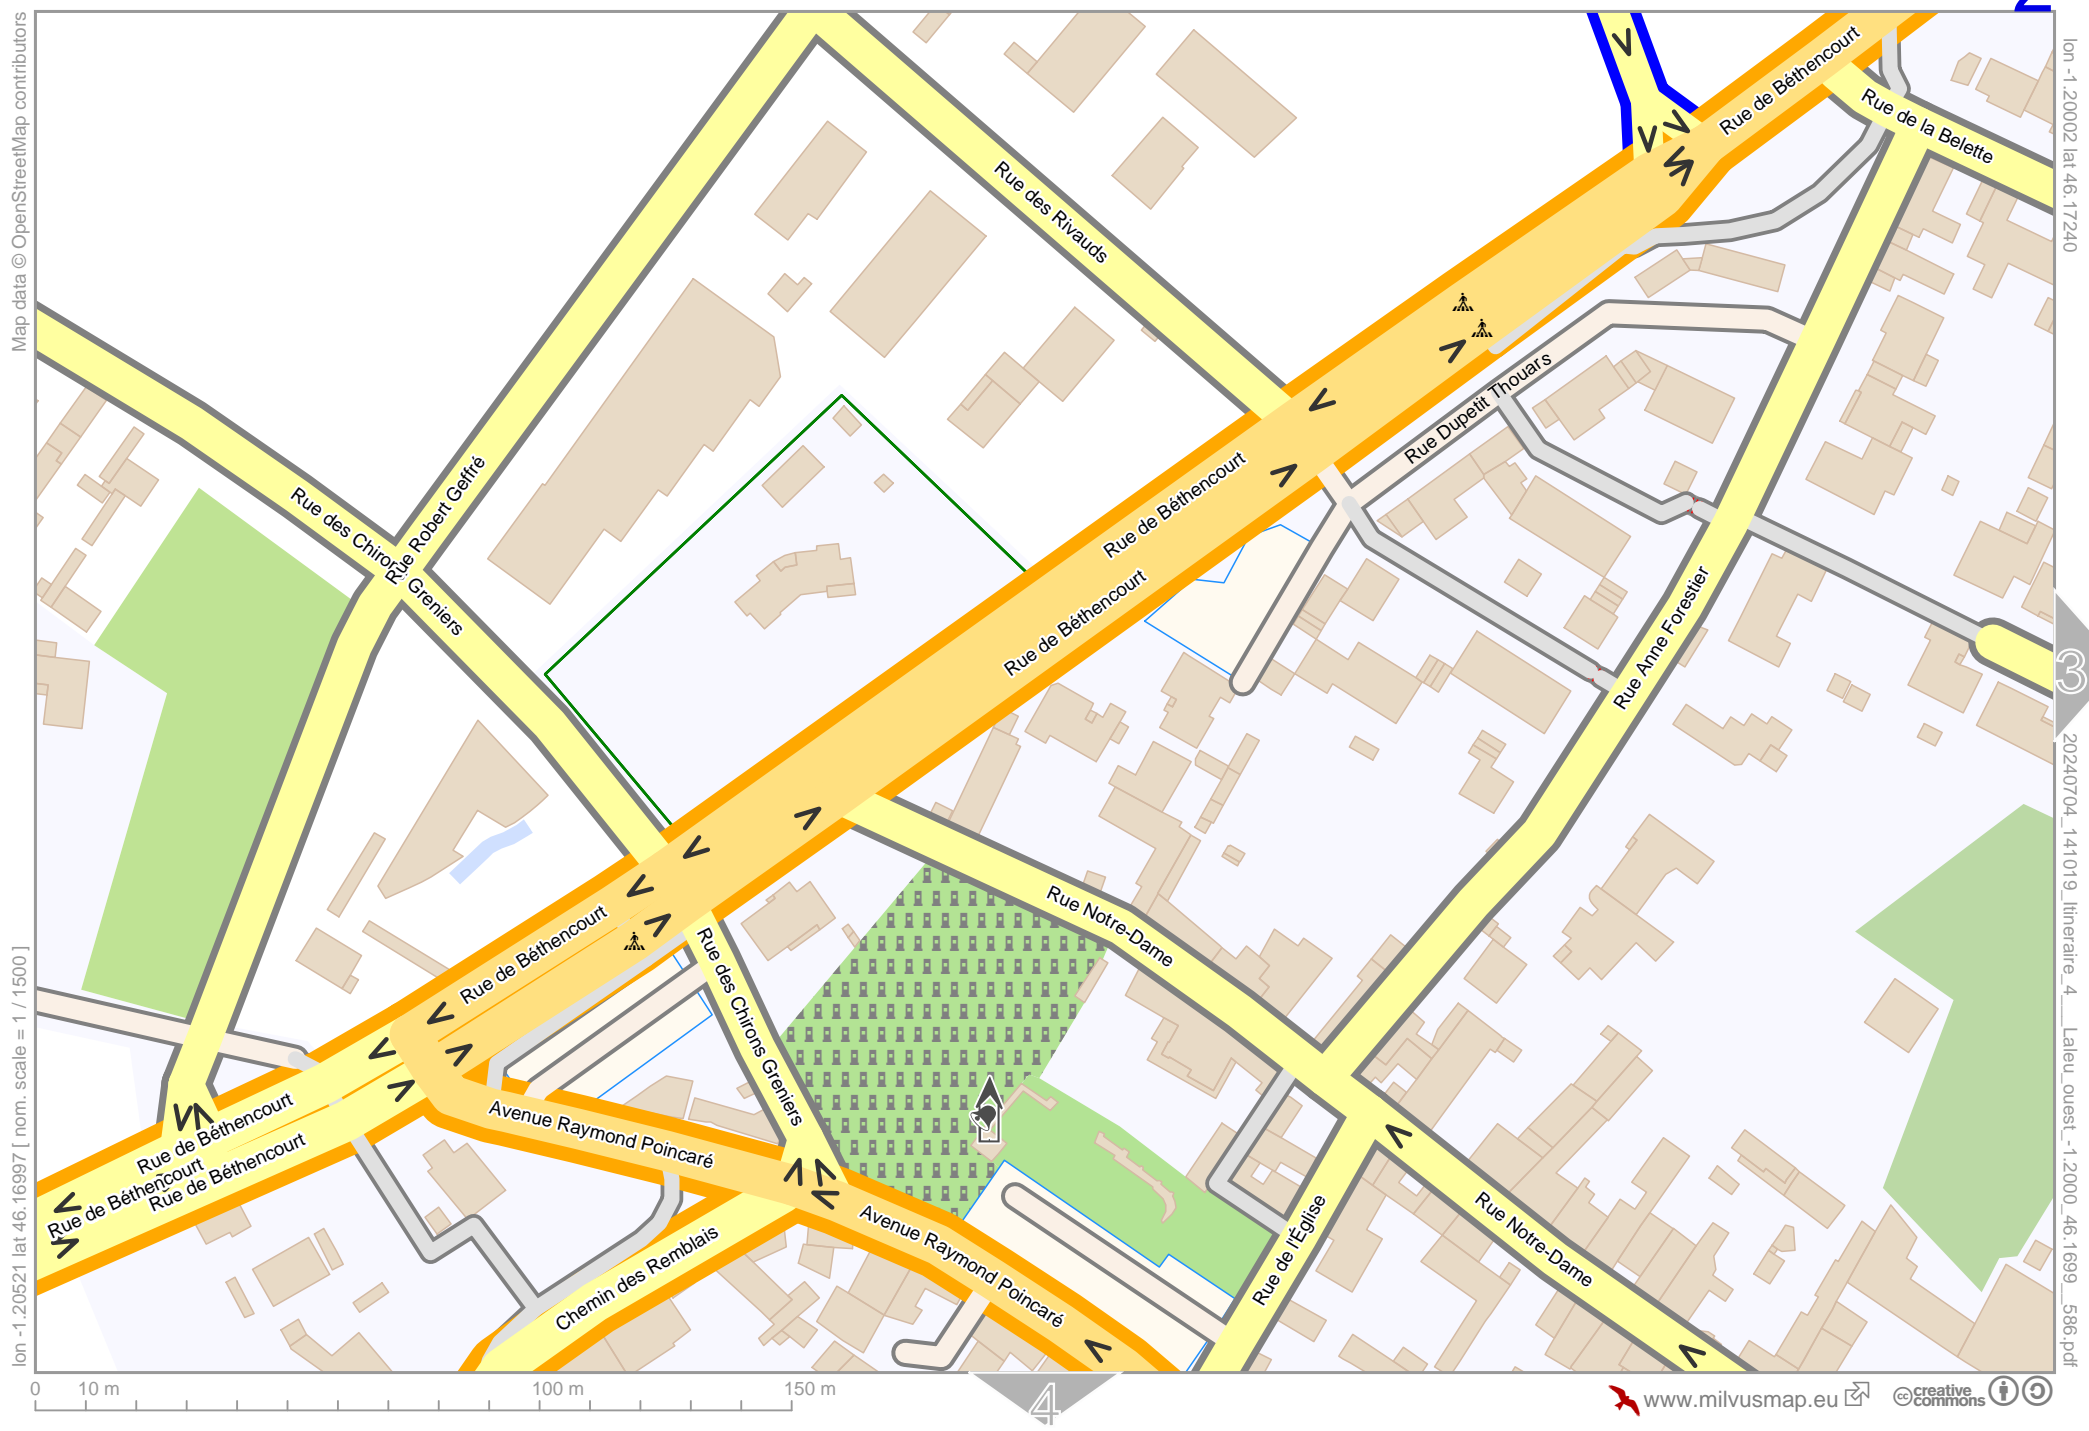

Itinéraire 4 - Laleu ouest

lon -1.19484 lat 46.17240

Map data © OpenStreetMap contributors

pdfmap, 2024/07/04, 141019, itineraire_4, Laleu ouest, -1.2000, 46.1699, 586.pdf

lon -1.20521 lat 46.16754
[nom. scale = 1 / 3000]

Itinéraire 4 - Laleu ouest

2

top

Map data © OpenStreetMap contributors

lon -1.20521 lat 46.16997 [nom. scale = 1 / 1500]

lon -1.20002 lat 46.17240

2024/07/04_141019_itineraire_4_Laleu_ouest_-1.2000_46.1699_586.pdf

3

0 10 m 100 m 150 m

4

Itinéraire 4 - Laleu ouest

Itinéraire 4 - Laleu ouest

Map data © OpenStreetMap contributors

lon -1.20521 lat 46.16754 [nom. scale = 1 / 1500]

lon -1.20002 lat 46.16997
20240704_141019_itineraire_4_Laleu_ouest_-1.2000_46.1699_586.pdf

Itinéraire 4 - Laleu ouest

5

top

Map data © OpenStreetMap contributors

lon -1.20002 lat 46.16754 [nom. scale = 1 / 1500]

lon -1.19484 lat 46.16997

pdfmap_20240704_141019_itineraire_4_Laleu_ouest_-1.2000_46.1699_586.pdf