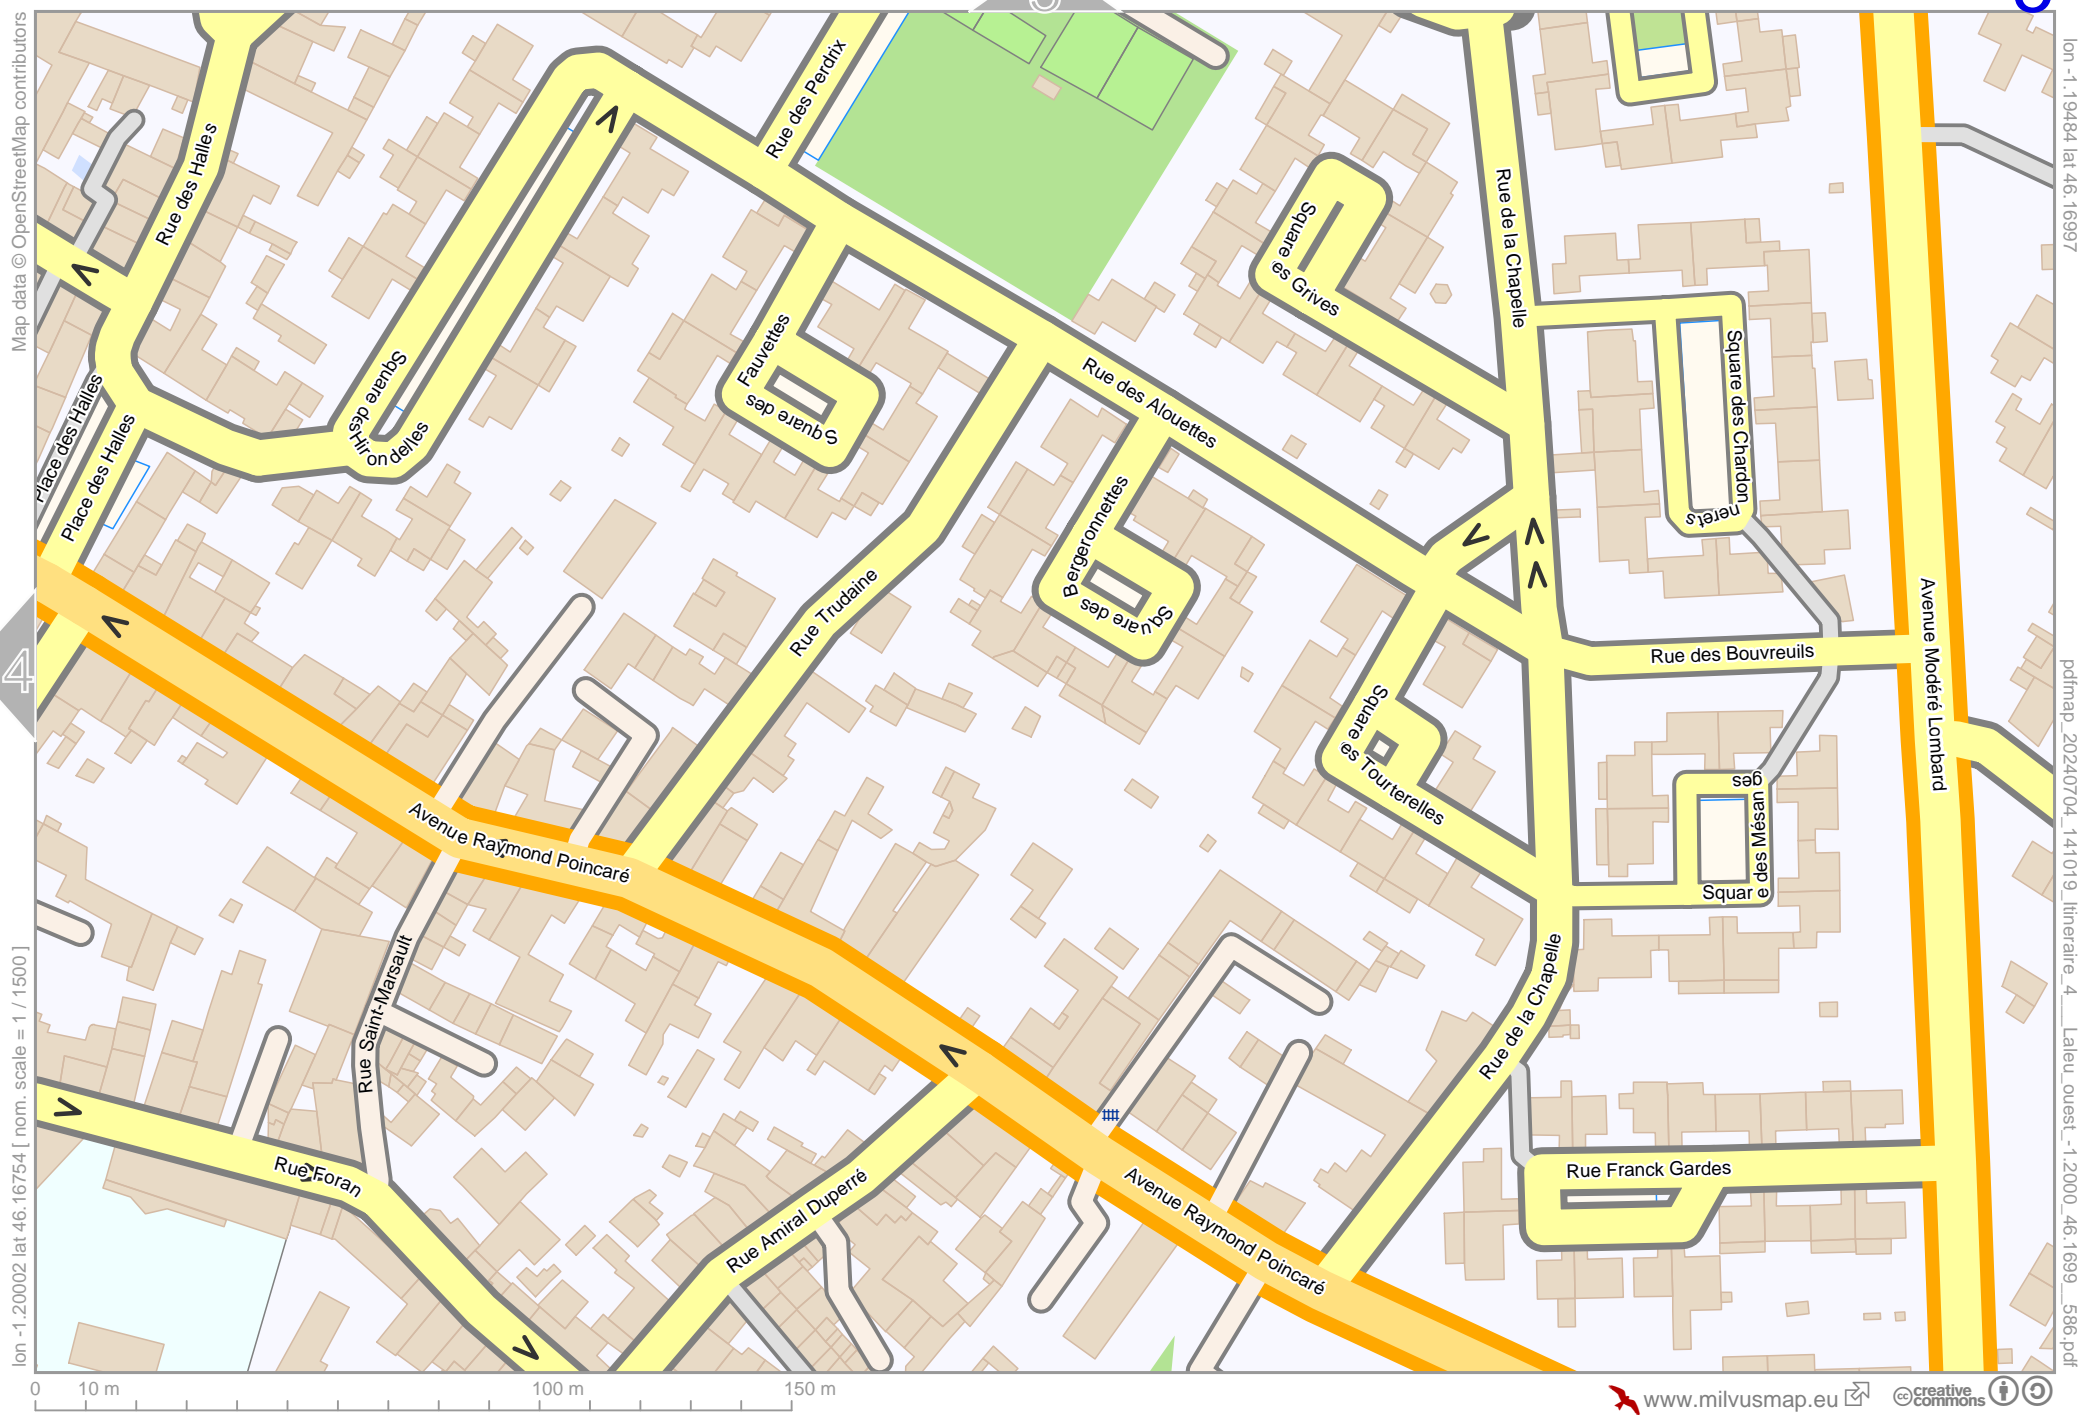

Itinéraire 4 - Laleu ouest

lon -1.19484 lat 46.17240

Map data © OpenStreetMap contributors

pdfmap, 2024/07/04, 141019, itineraire_4, Laleu ouest, -1.2000, 46.1699, 586.pdf

lon -1.20521 lat 46.16754
[nom. scale = 1 / 3000]

Itinéraire 4 - Laleu ouest

2

top

Map data © OpenStreetMap contributors

lon -1.20521 lat 46.16997 [nom. scale = 1 / 1500]

lon -1.20002 lat 46.17240

2024/07/04_141019_itineraire_4_Laleu_ouest_-1.2000_46.1699_586.pdf

3

0 10 m 100 m 150 m

4

Itinéraire 4 - Laleu ouest

Itinéraire 4 - Laleu ouest

Map data © OpenStreetMap contributors

lon -1.20521 lat 46.16754 [nom. scale = 1 / 1500]

lon -1.20002 lat 46.16997
20240704_141019_itineraire_4_Laleu_ouest_-1.2000_46.1699_586.pdf

Itinéraire 4 - Laleu ouest

5

top

Map data © OpenStreetMap contributors

lon -1.20002 lat 46.16754 [nom. scale = 1 / 1500]

lon -1.19484 lat 46.16997

pdfmap_20240704_141019_itineraire_4_Laleu_ouest_-1.2000_46.1699_586.pdf