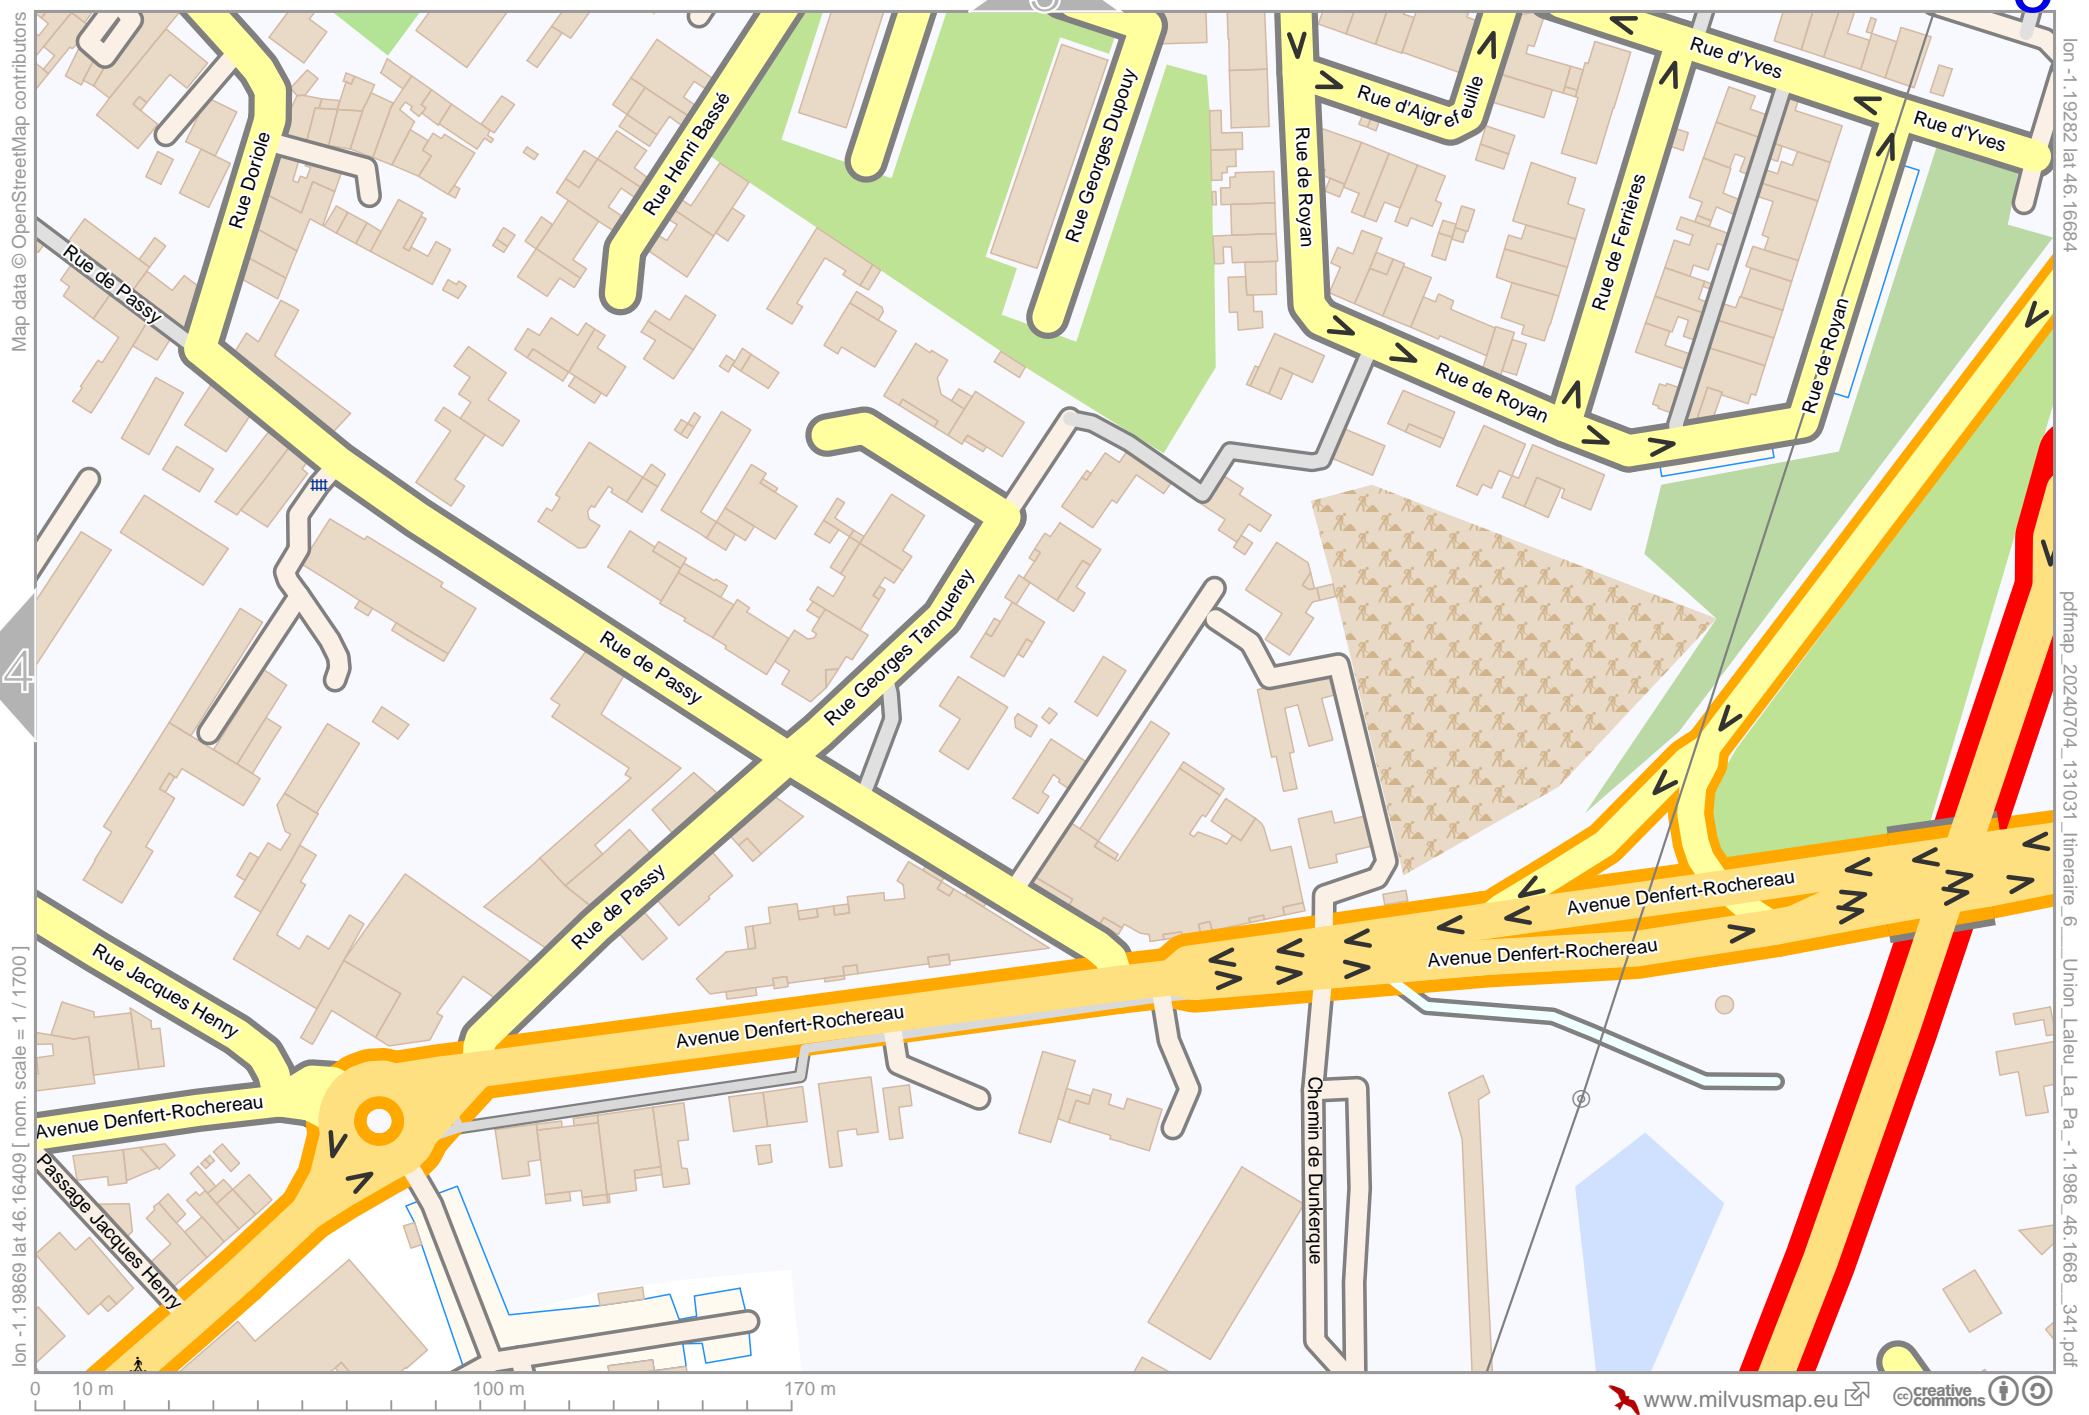

# Itinéraire 6 - Union Laleu/La Pa

Map data © OpenStreetMap contributors

lon -1.19869 lat 46.16684 [ nom. scale = 1 / 1700 ]

lon -1.19282 lat 46.16959

pdfmap\_20240704\_131031\_Itineraire\_6\_Union\_Laleu\_La\_Pa\_-1.1986\_46.1668\_341.pdf

# Itinéraire 6 - Union Laleu/La Pa

4

3

Rue Dorile

Rue Henri Bassé

Rue Georges Dupouy

Rue d'Aigrefeuille

Rue d'Yves

Rue d'Yves

Rue de Royan

Rue de Ferrières

Rue de Royan

Rue de Royan

Rue de Passy

Rue Georges Tanqueray

Rue Jacques Henry

Avenue Denfert-Rochereau

Passage Jacques Henry

Avenue Denfert-Rochereau

Avenue Denfert-Rochereau

Avenue Denfert-Rochereau

Chemin de Dunkerque