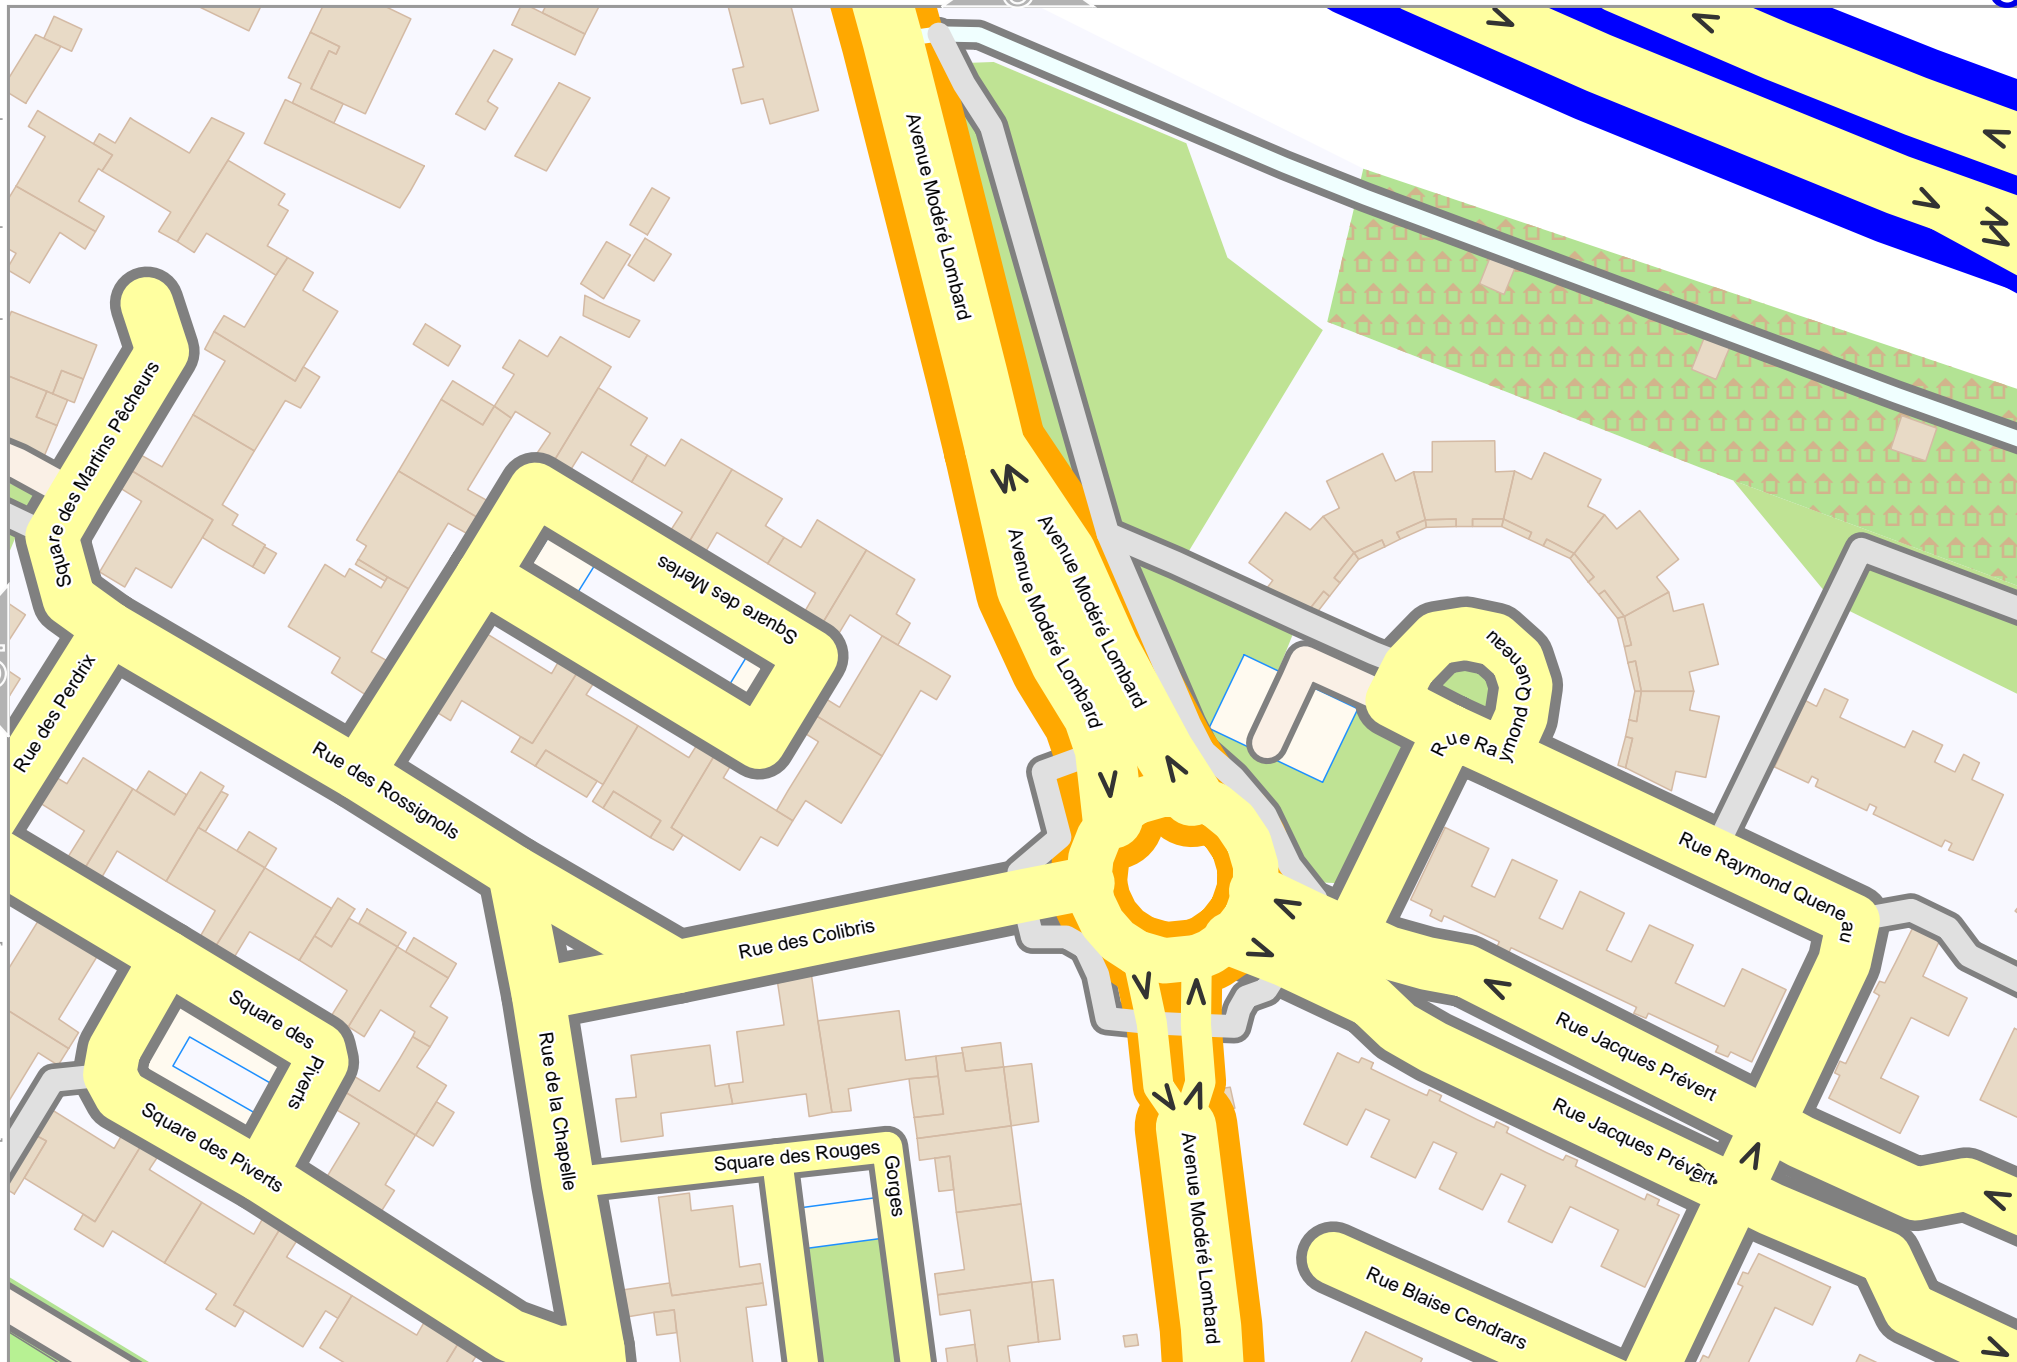

Itinéraire 4 - Laleu Ouest

Itinéraire 4 - Laleu Ouest

Map data © OpenStreetMap contributors

lon -1.20077 lat 46.16995 [nom. scale = 1 / 1000]

0 10 m 100 m

lon -1.19731 lat 46.17157

20240704_122013_linaireire_4_Laleu_Ouest_-1.1990_46.1707_204.pdf

Itinéraire 4 - Laleu Ouest

Map data © OpenStreetMap contributors

lon -1.19731 lat 46.16995 [nom. scale = 1 / 1000]

lon -1.19386 lat 46.17157

pdfmap_20240704_122013_itineraire_4_Laleu_Ouest_-1.1990_46.1707_204.pdf