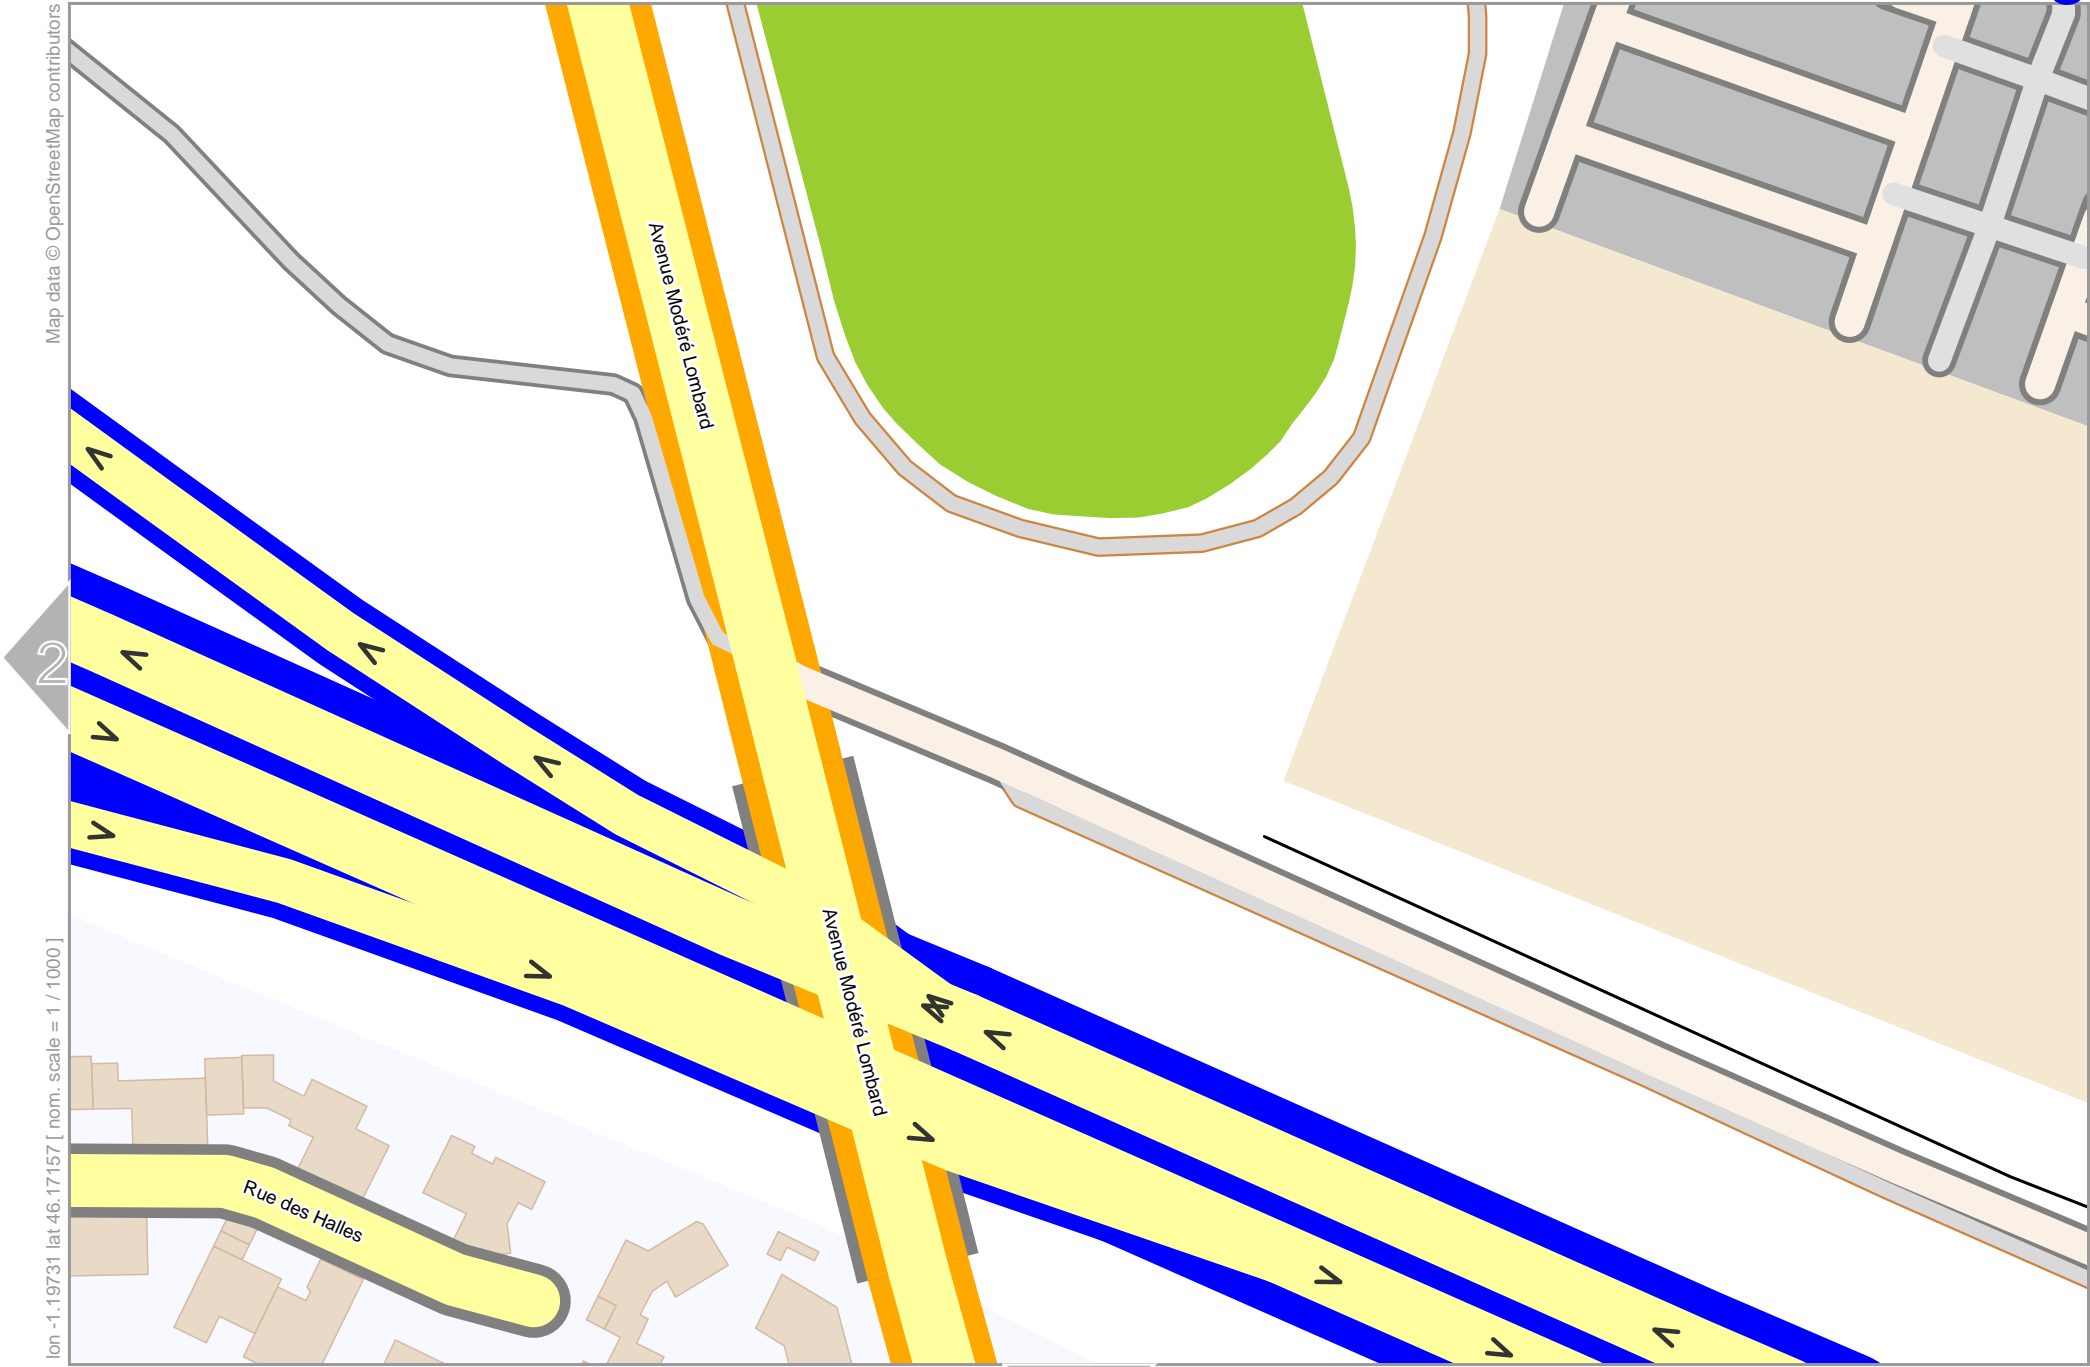

0 10 m 100 m

4

Itinéraire 4 - Laleu Ouest

Map data © OpenStreetMap contributors

lon -1.20077 lat 46.17157 [nom. scale = 1 / 1000]

lon -1.19731 lat 46.17319
20240704_122013_itineraire_4_Laleu_Ouest_-1.1990_46.1707_204.pdf

1

3

5

Itinéraire 4 - Laleu Ouest

Map data © OpenStreetMap contributors

lon -1.19731 lat 46.17157 [nom. scale = 1 / 1000]

lon -1.19386 lat 46.17319 pdfmap_20240704_122013_literaire_4_Laleu_Ouest_-1.1990_46.1707_204.pdf

Itinéraire 4 - Laleu Ouest

Itinéraire 4 - Laleu Ouest

Map data © OpenStreetMap contributors

lon -1.20077 lat 46.16995 [nom. scale = 1 / 1000]

0 10 m 100 m

lon -1.19731 lat 46.17157

20240704_122013_linaireire_4_Laleu_Ouest_-1.1990_46.1707_204.pdf