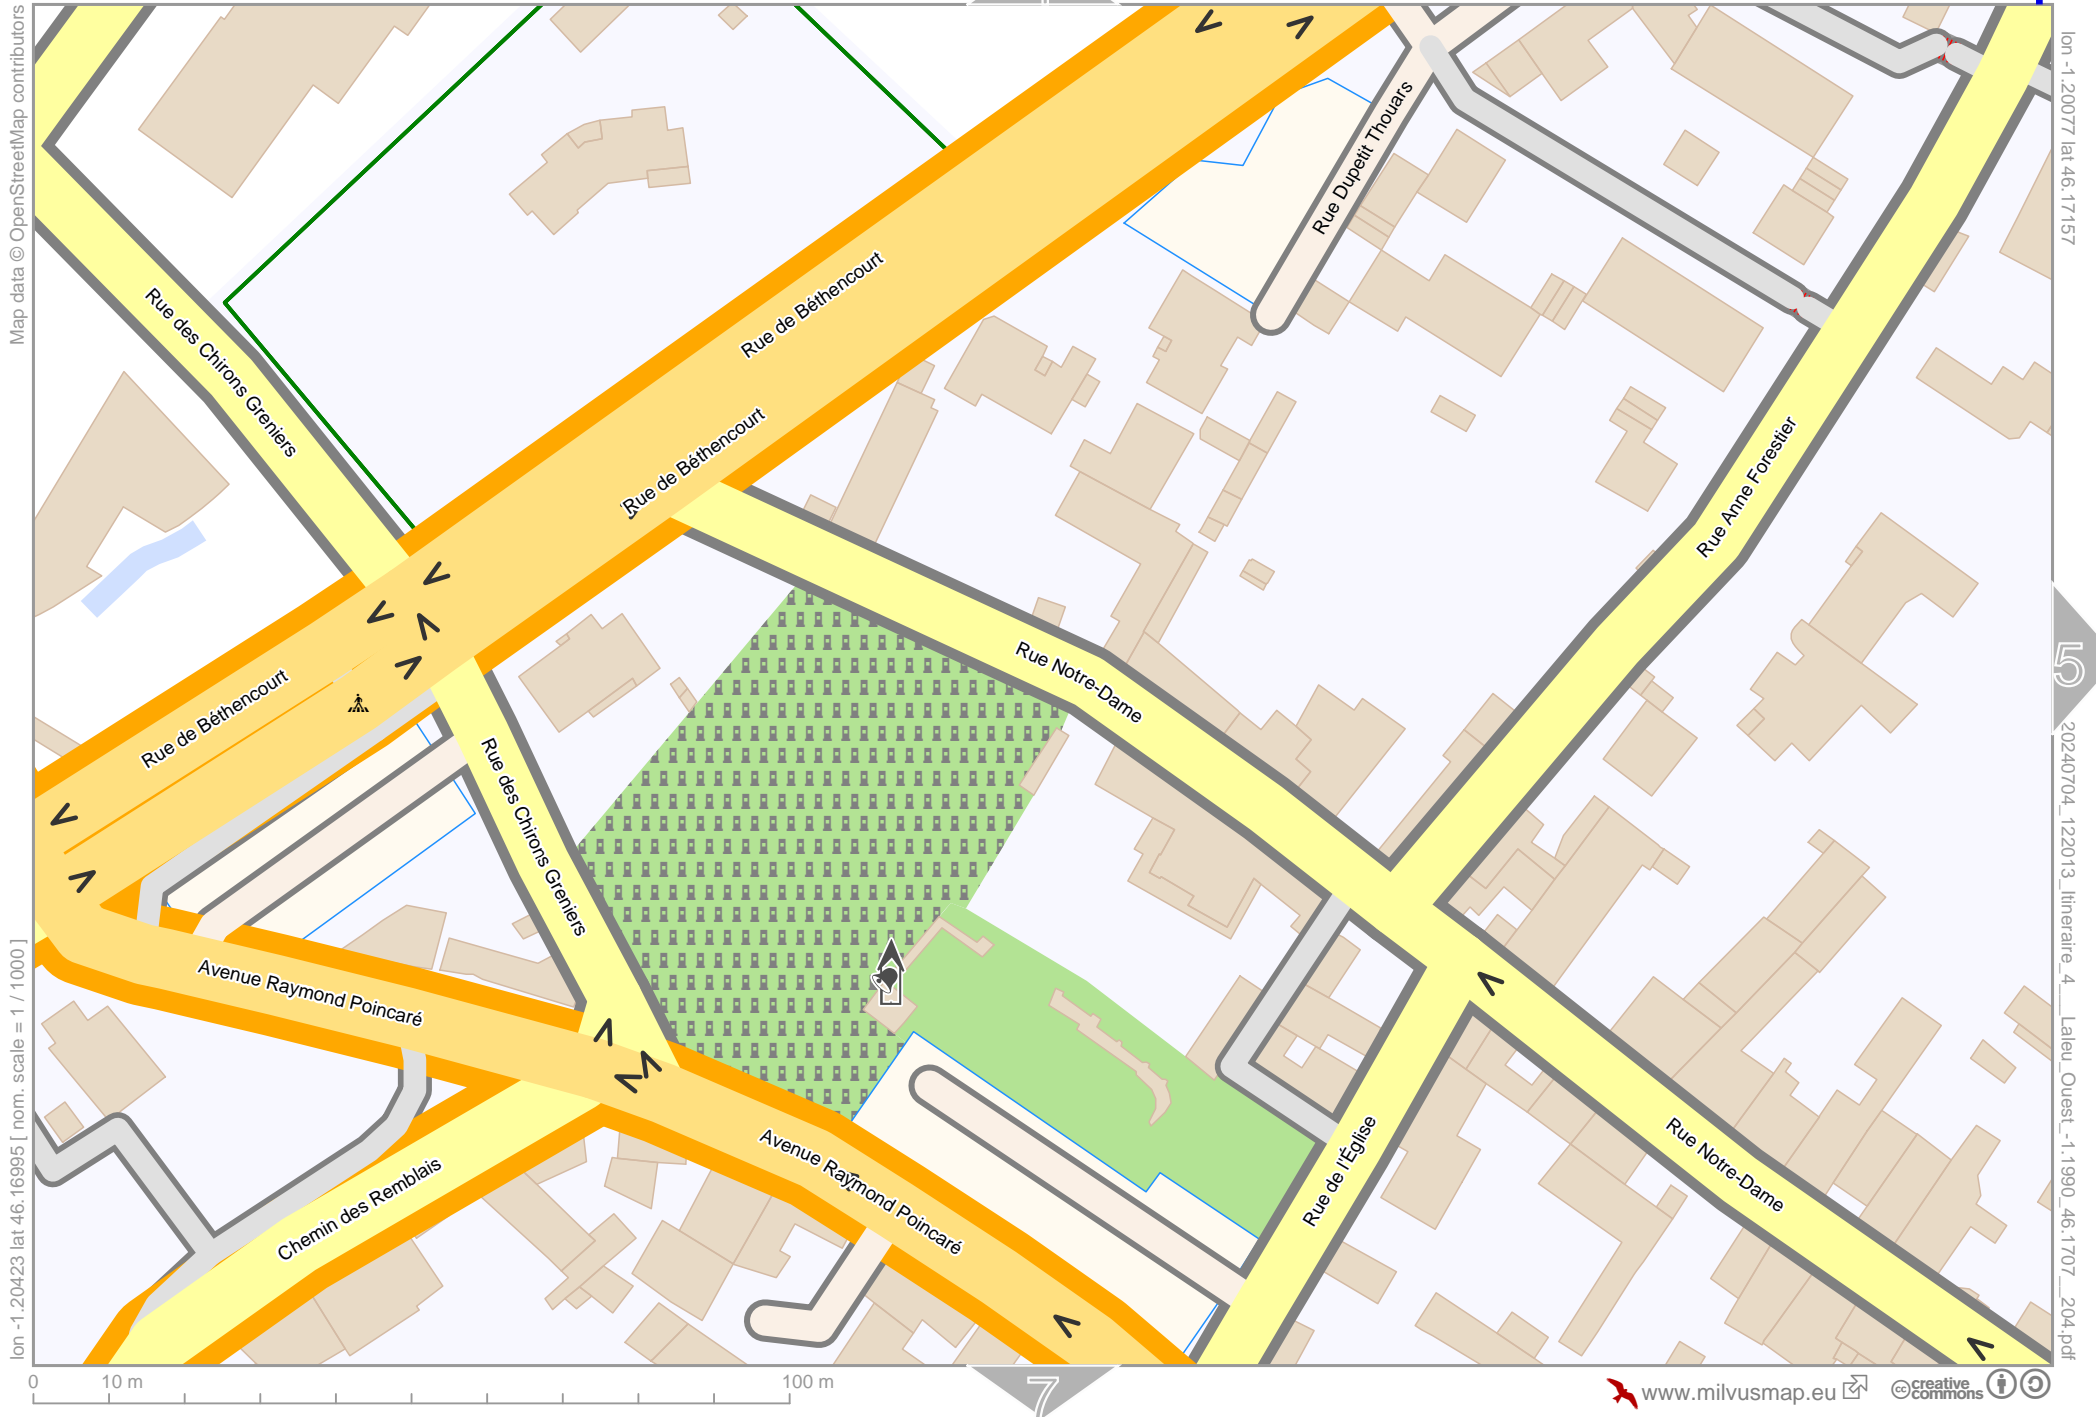

0 10 m 100 m

4

Itinéraire 4 - Laleu Ouest

Map data © OpenStreetMap contributors

lon -1.20077 lat 46.17157 [nom. scale = 1 / 1000]

lon -1.19731 lat 46.17319
20240704_122013_itineraire_4_Laleu_Ouest_-1.1990_46.1707_204.pdf

1

3

5

Itinéraire 4 - Laleu Ouest

Map data © OpenStreetMap contributors

lon -1.19731 lat 46.17157 [nom. scale = 1 / 1000]

lon -1.19386 lat 46.17319 pdfmap_20240704_122013_literaire_4_Laleu_Ouest_-1.1990_46.1707_204.pdf

Itinéraire 4 - Laleu Ouest

Itinéraire 4 - Laleu Ouest

Map data © OpenStreetMap contributors

lon -1.20077 lat 46.16995 [nom. scale = 1 / 1000]

0 10 m 100 m

lon -1.19731 lat 46.17157

20240704_122013_linaireire_4_Laleu_Ouest_-1.1990_46.1707_204.pdf

Itinéraire 4 - Laleu Ouest

Map data © OpenStreetMap contributors

lon -1.19731 lat 46.16995 [nom. scale = 1 / 1000]

lon -1.19386 lat 46.17157

pdfmap_20240704_122013_itineraire_4_Laleu_Ouest_-1.1990_46.1707_204.pdf