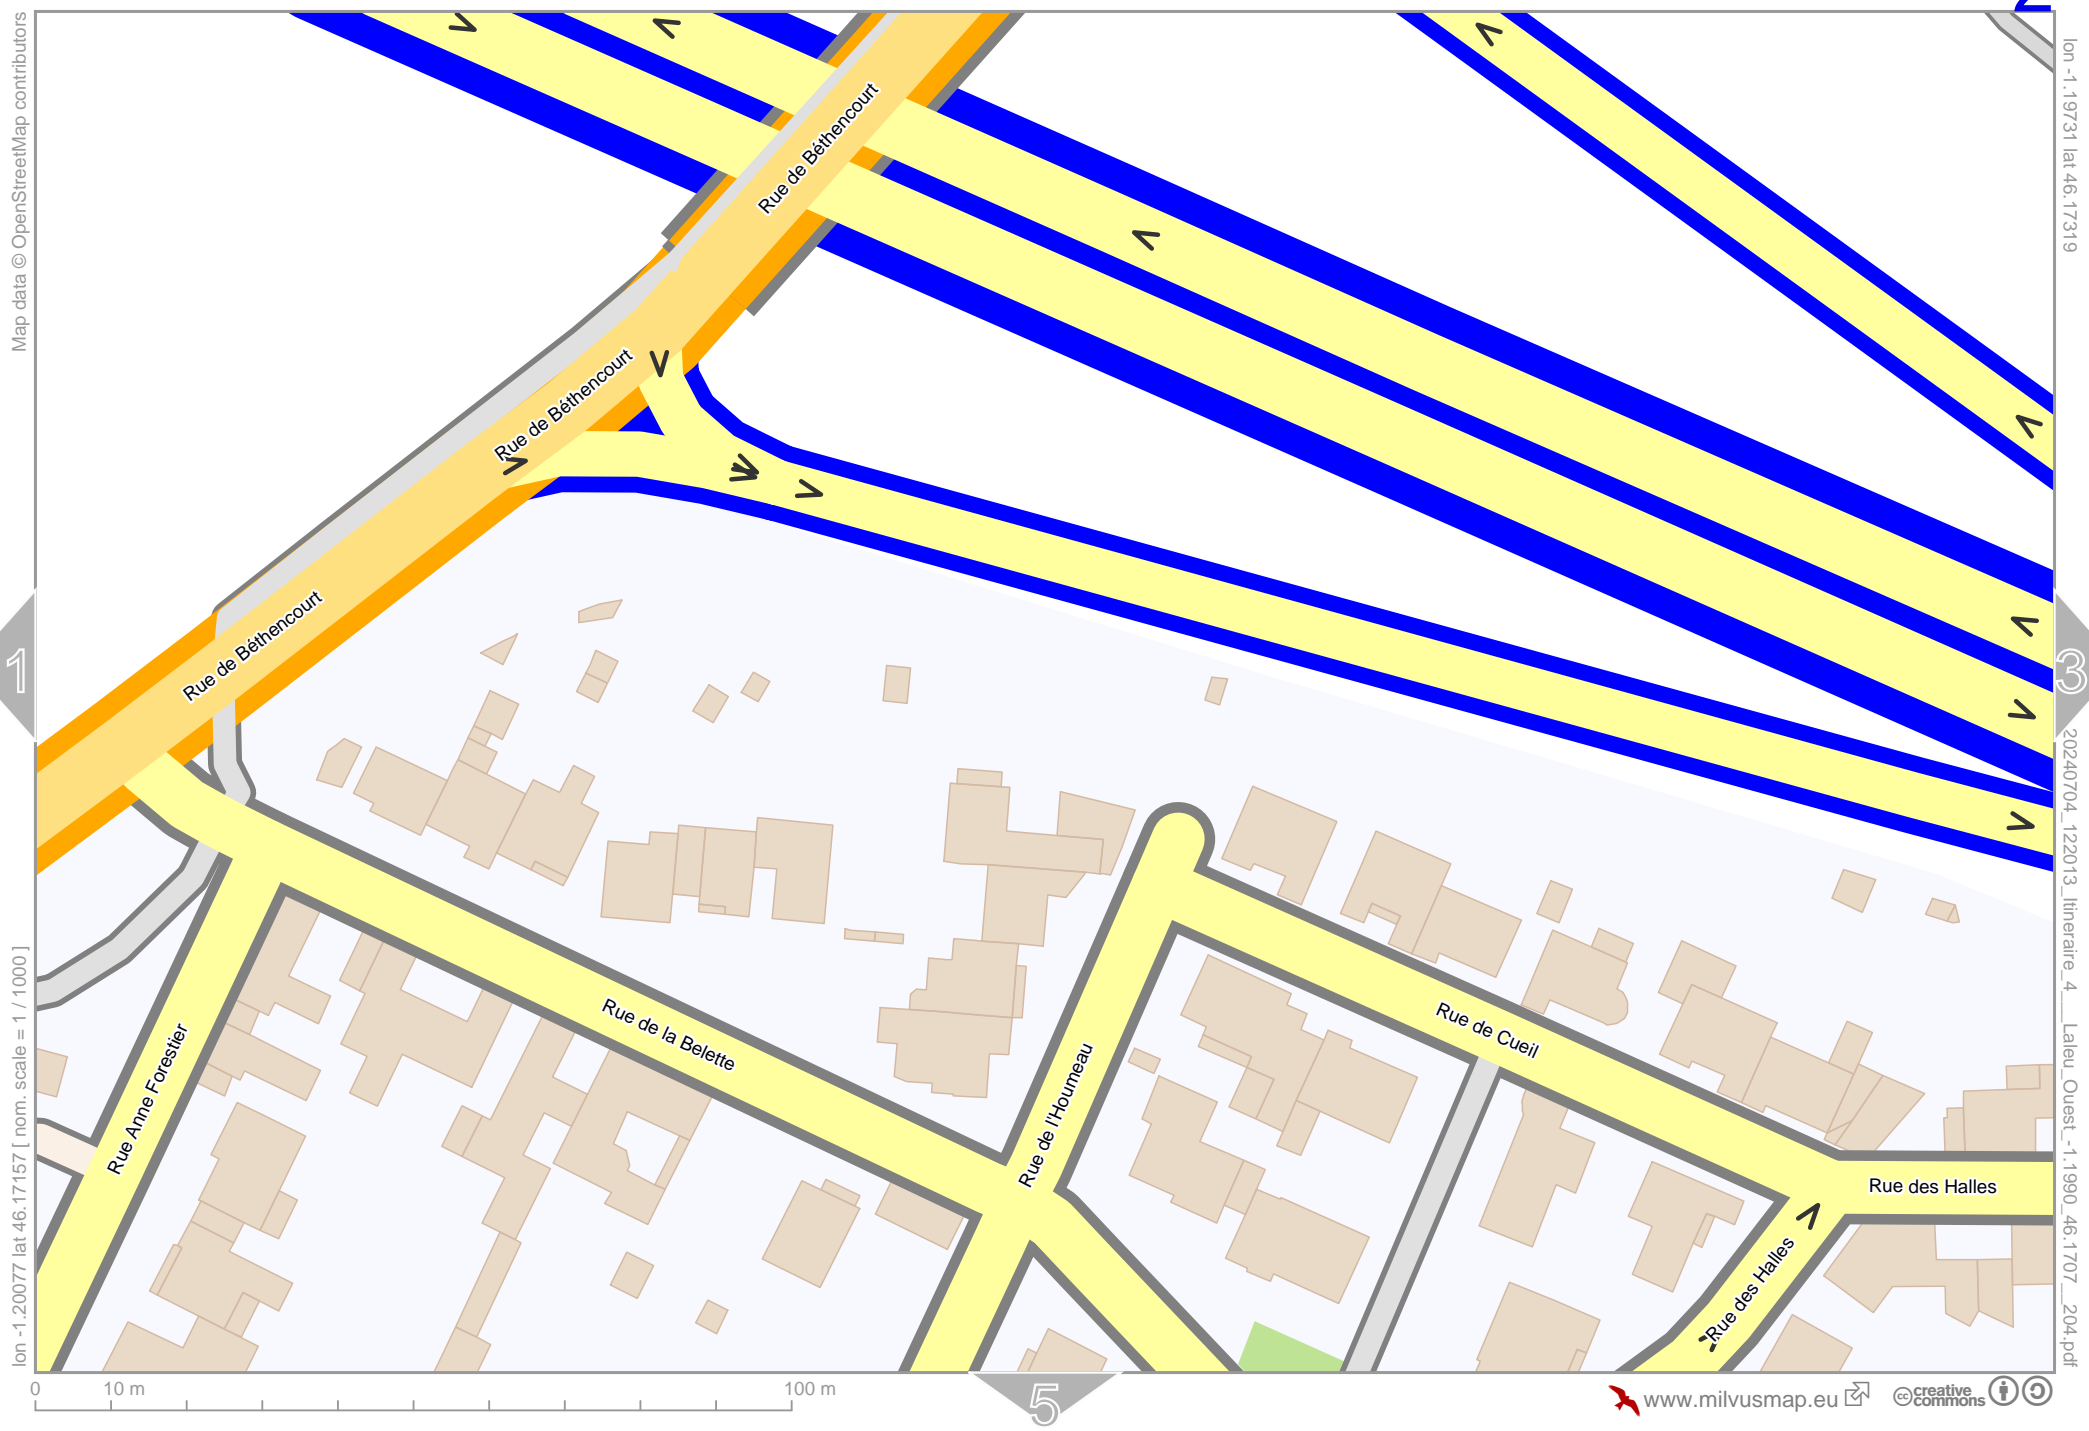

Itinéraire 4 - Laleu Ouest

Map data © OpenStreetMap contributors

lon -1.20423 lat 46.17157 [nom. scale = 1 / 1000]

1

lon -1.20077 lat 46.17319

2

20240704_122013_linaire_4_Laleu_Ouest_-1.1990_46.1707_204.pdf

0 10 m 100 m

4

Itinéraire 4 - Laleu Ouest

Map data © OpenStreetMap contributors

lon -1.20077 lat 46.17157 [nom. scale = 1 / 1000]

lon -1.19731 lat 46.17319
20240704_122013_itineraire_4_Laleu_Ouest_-1.1990_46.1707_204.pdf

1

3

5

Itinéraire 4 - Laleu Ouest

Map data © OpenStreetMap contributors

lon -1.19731 lat 46.17157 [nom. scale = 1 / 1000]

lon -1.19386 lat 46.17319 pdfmap_20240704_122013_literaire_4_Laleu_Ouest_-1.1990_46.1707_204.pdf

Itinéraire 4 - Laleu Ouest

Itinéraire 4 - Laleu Ouest

Map data © OpenStreetMap contributors

lon -1.20077 lat 46.16995 [nom. scale = 1 / 1000]

0 10 m 100 m

lon -1.19731 lat 46.17157

20240704_122013_linaireire_4_Laleu_Ouest_-1.1990_46.1707_204.pdf