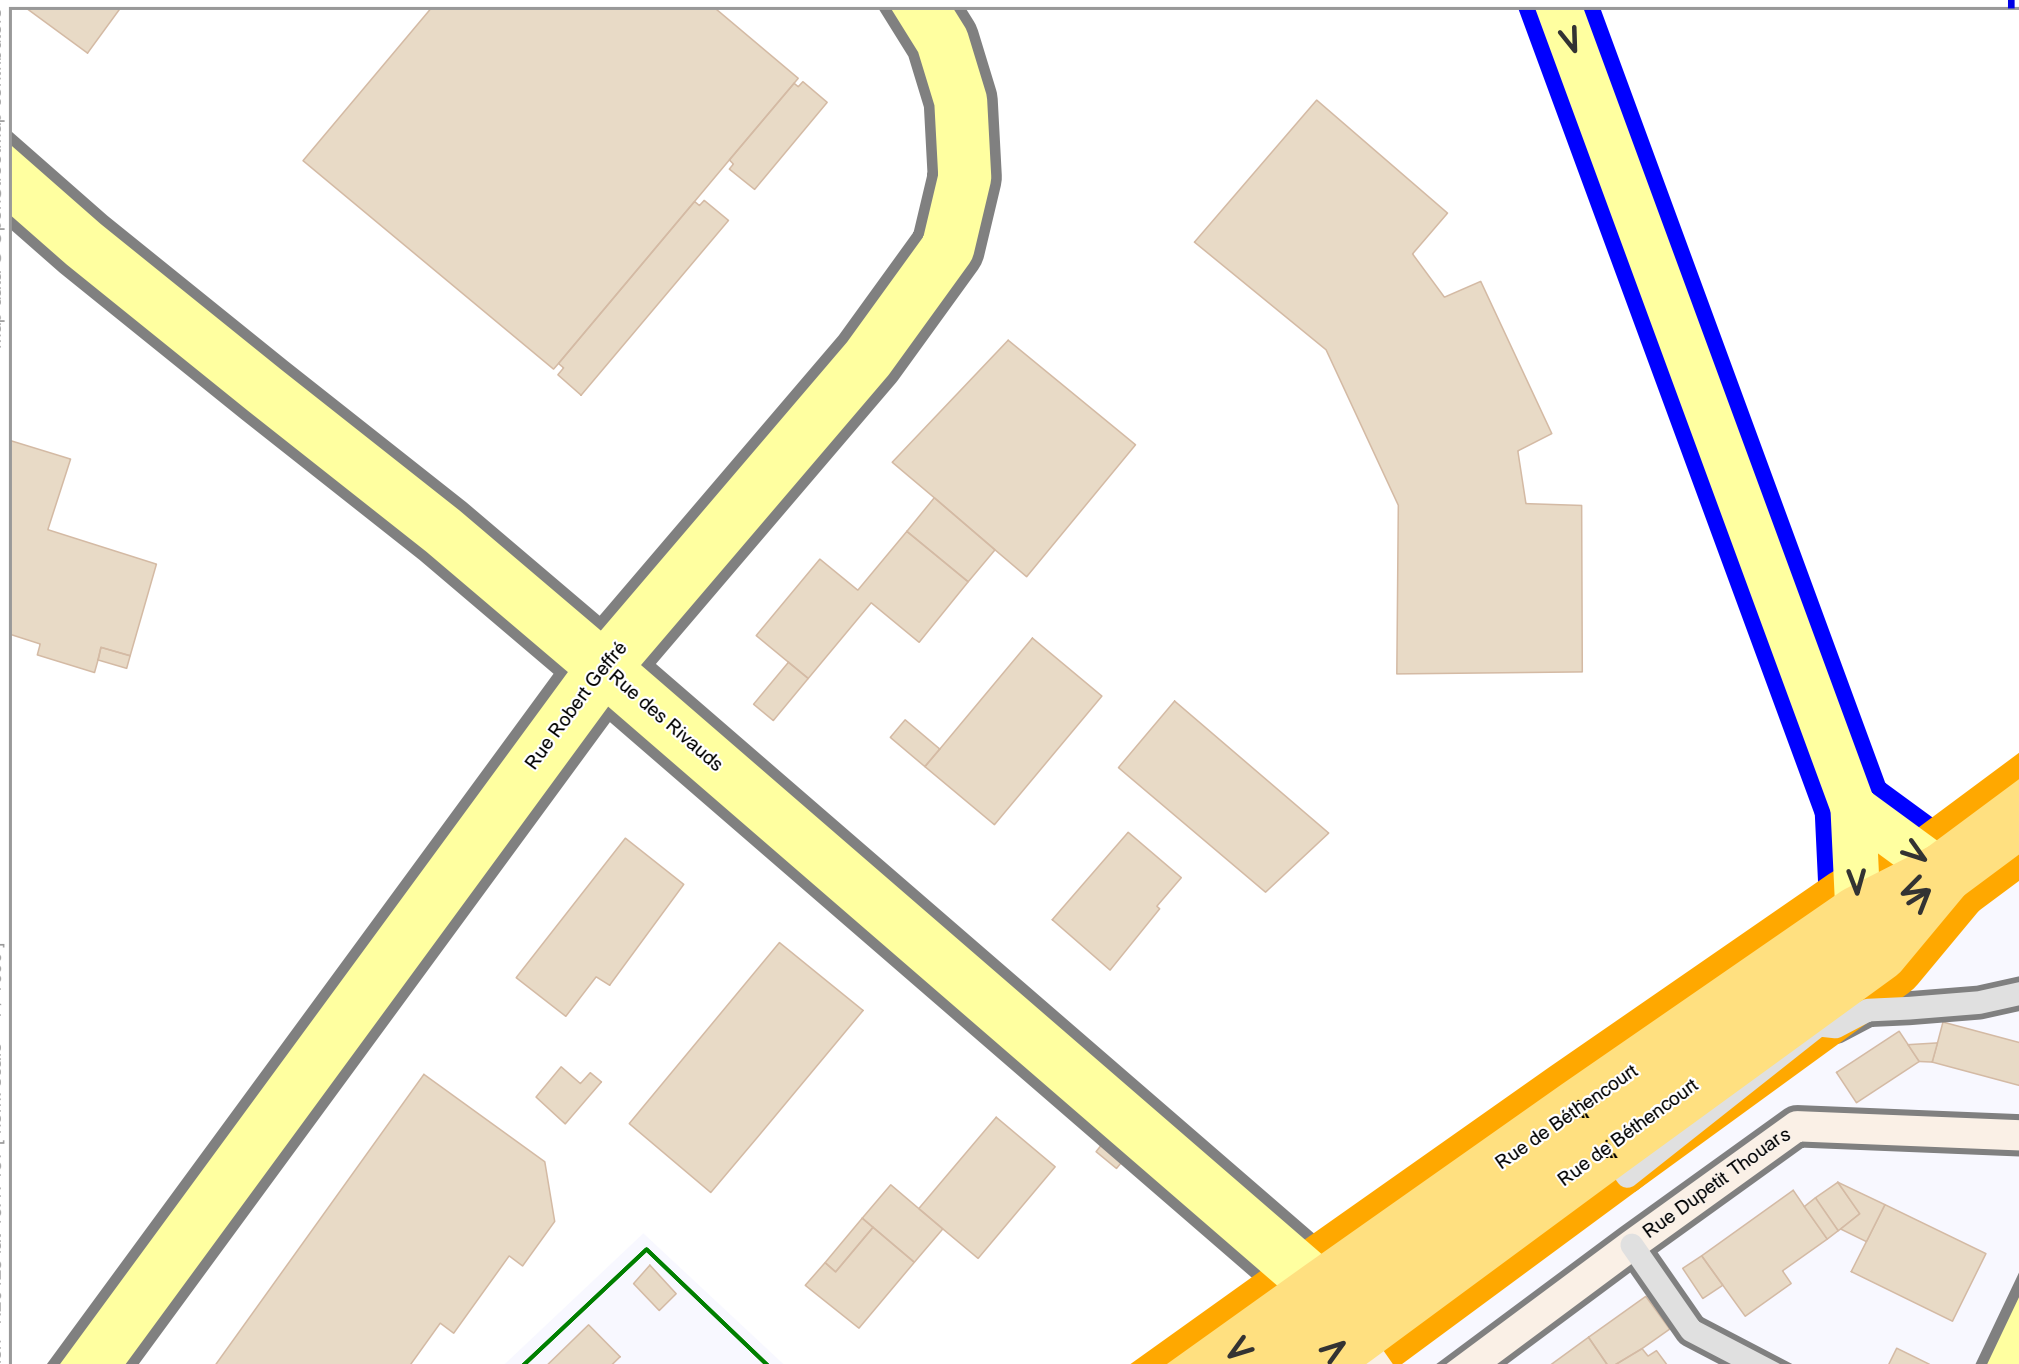

Itinéraire 4 - Laleu Ouest

Map data © OpenStreetMap contributors

lon -1.20423 lat 46.17157 [nom. scale = 1 / 1000]

1

lon -1.20077 lat 46.17319

2

20240704_122013_linaire_4_Laleu_Ouest_-1.1990_46.1707_204.pdf

0 10 m 100 m

4

Itinéraire 4 - Laleu Ouest

Map data © OpenStreetMap contributors

lon -1.20077 lat 46.17157 [nom. scale = 1 / 1000]

lon -1.19731 lat 46.17319
20240704_122013_itineraire_4_Laleu_Ouest_-1.1990_46.1707_204.pdf

1

3

5

Itinéraire 4 - Laleu Ouest

Map data © OpenStreetMap contributors

lon -1.19731 lat 46.17157 [nom. scale = 1 / 1000]

lon -1.19386 lat 46.17319 pdfmap_20240704_122013_literaire_4_Laleu_Ouest_-1.1990_46.1707_204.pdf

4

7

Itinéraire 4 - Laleu Ouest

Map data © OpenStreetMap contributors

lon -1.20077 lat 46.16834 [nom. scale = 1 / 1000]

lon -1.19731 lat 46.16995

20240704_122013_linaireire_4_Laleu_Ouest_-1.1990_46.1707_204.pdf