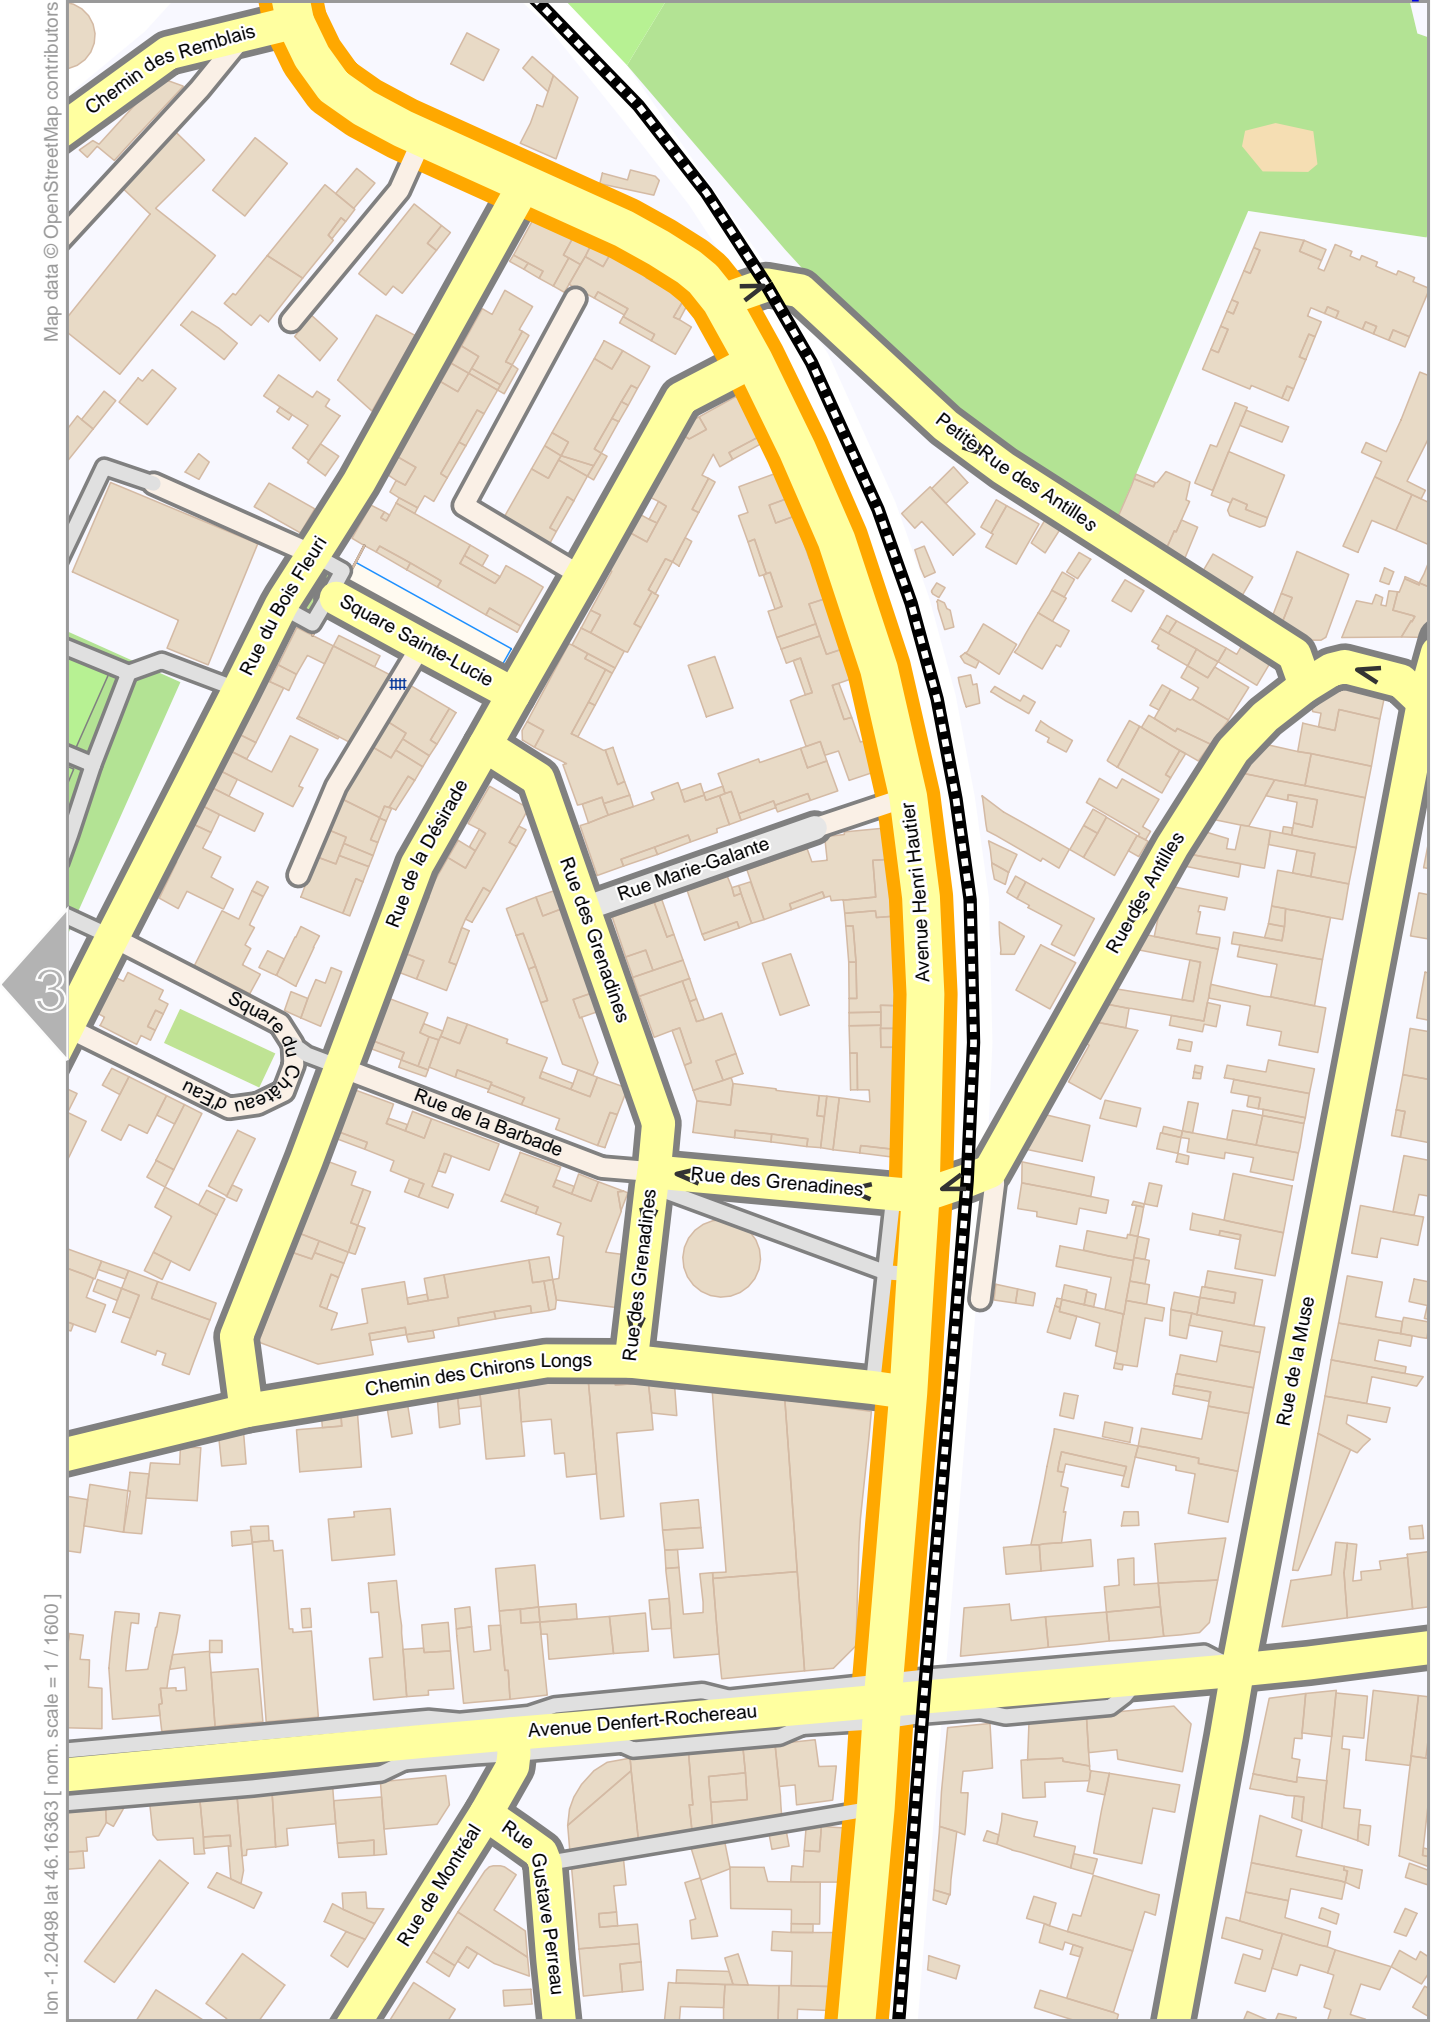

Itinéraire 2 - La Pallice Nord

Itinéraire 2 - La Pallice Nord

Map data © OpenStreetMap contributors

lon -1.20871 lat 46.16747

pdfmap_20240704_102351_itineraires_2_La_Pallice_Nord_-1.2068_46.1655_201.pdf

lon -1.21244 lat 46.16363 [nom. scale = 1 / 1600]

0 10 m 80 m

Itinéraire 2 - La Pallice Nord

Map data © OpenStreetMap contributors

lon -1.20125 lat 46.16747

lon -1.20498 lat 46.16363 [nom. scale = 1 / 16000]

pdfmap_20240704_102351_itineraire_2 - La Pallice Nord -1.2068 46.1655 - 201.pdf