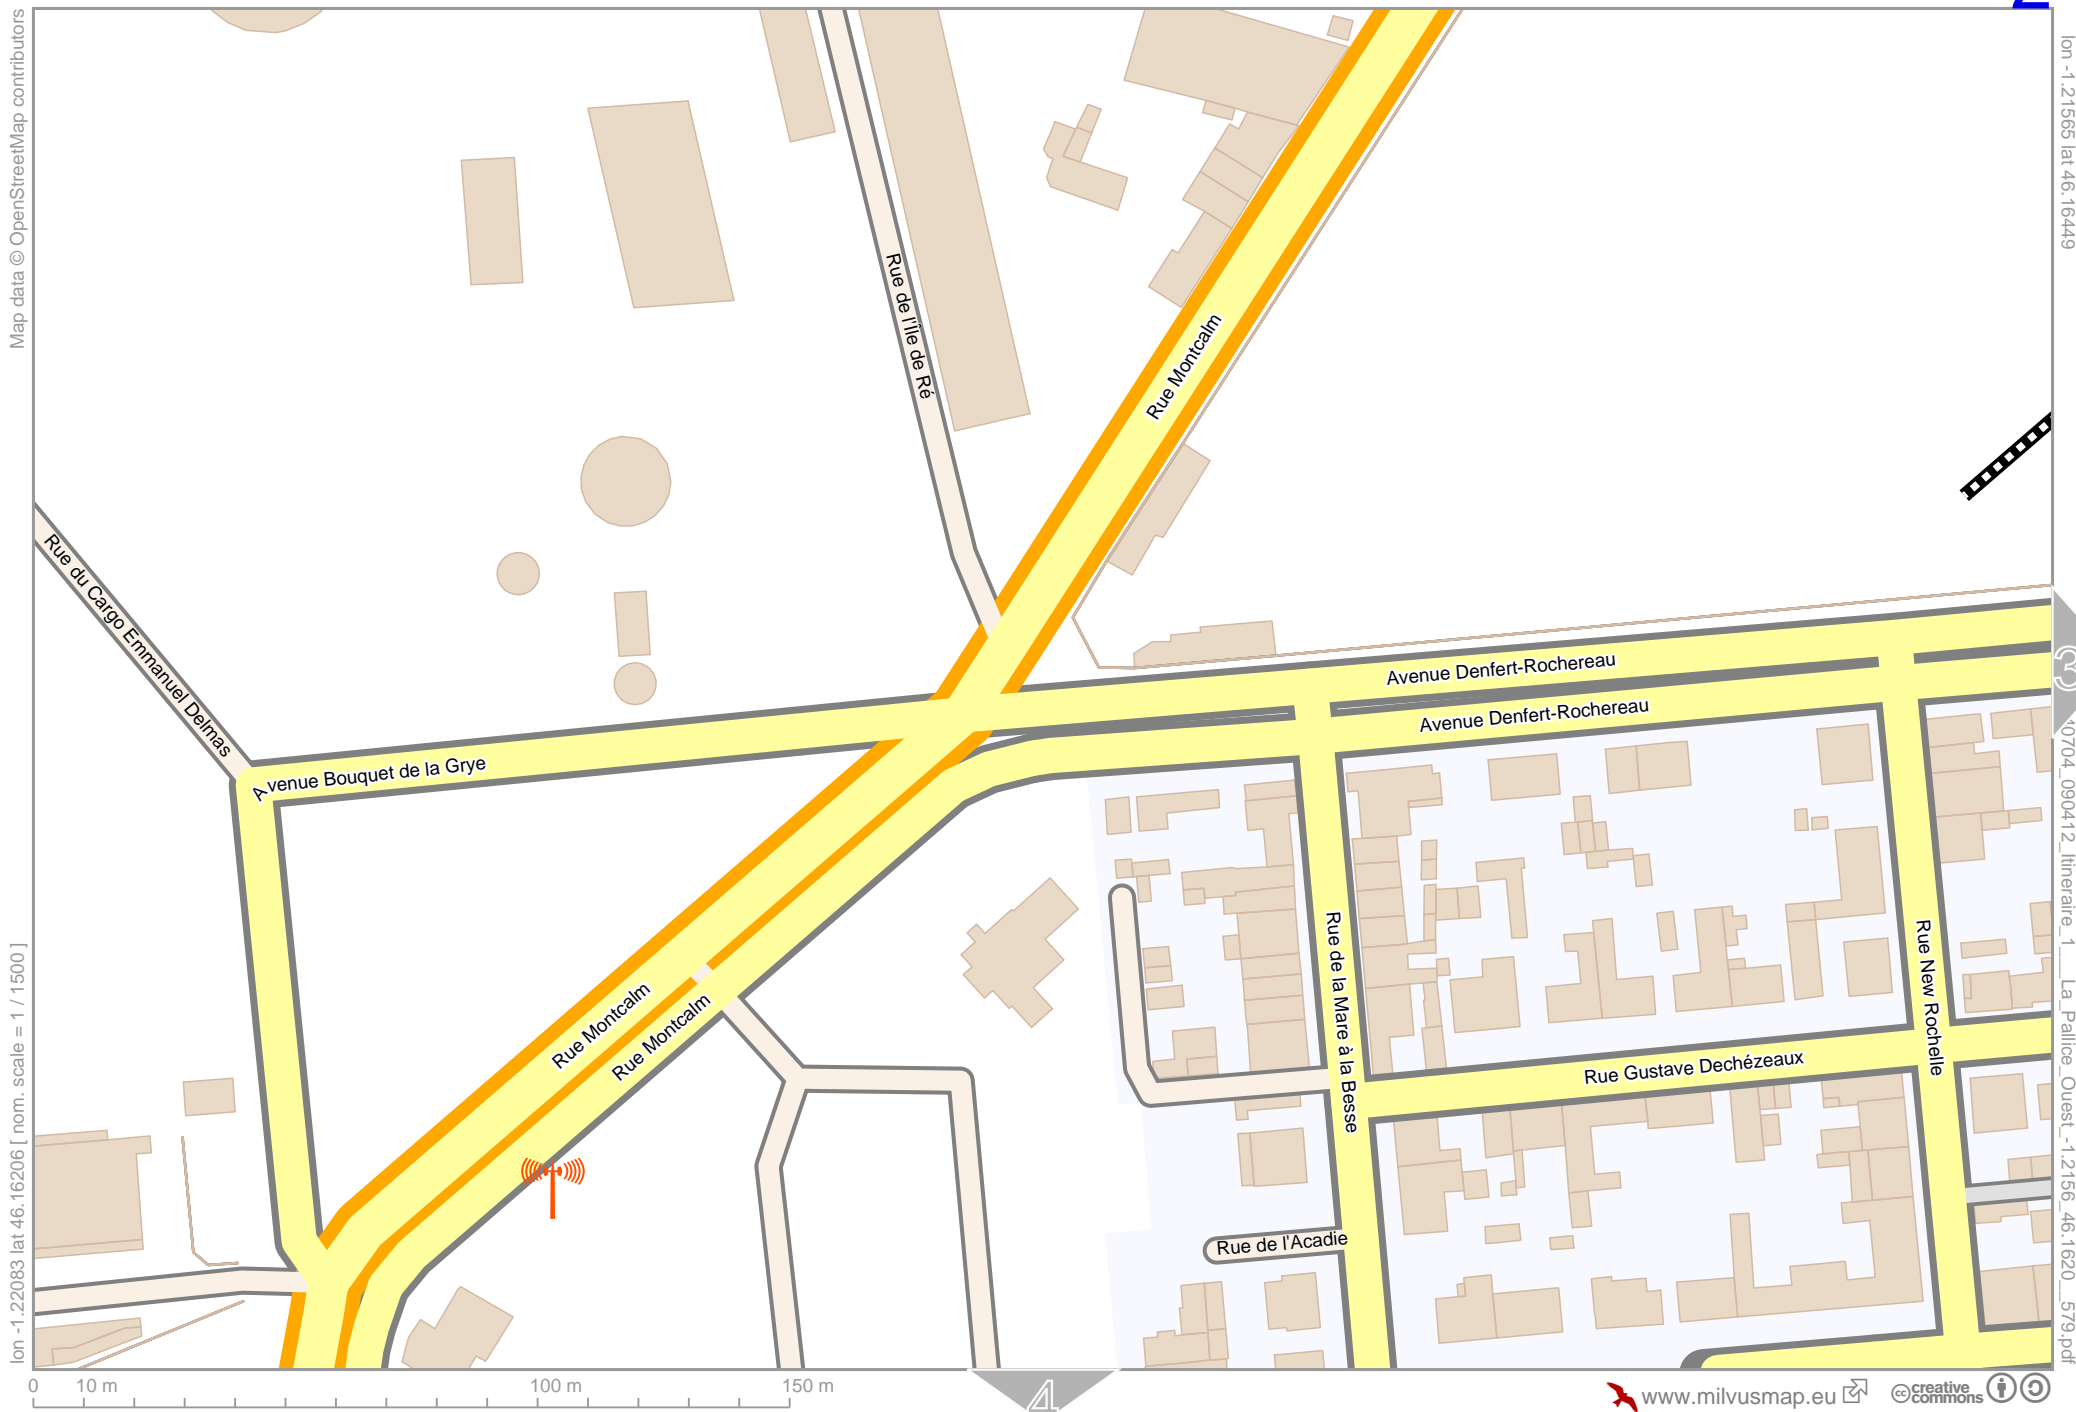

Itinéraire 1 - La Pallice Ouest

lon -1.21046 lat 46.16449

Map data © OpenStreetMap contributors

lon -1.22083 lat 46.15963
[nom. scale = 1 / 3000]

pdfmap 2024/07/04_090412_itineraire_1_La_Pallice_Ouest_-1.2156_46.1620_579.pdf

Itinéraire 1 - La Pallice Ouest

Itinéraire 1 - La Pallice Ouest

Map data © OpenStreetMap contributors

lon -1.21046 lat 46.16449

pdfmap_20240704_090412_itineraire_1_La_Pallice_Ouest_-1.2156_46.1620_579.pdf

lon -1.21566 lat 46.16206 [nom. scale = 1 / 1500]

2

5

0 10 m 100 m 150 m

Itinéraire 1 - La Pallice Ouest

Map data © OpenStreetMap contributors

lon -1.22083 lat 46.15963 [nom. scale = 1 / 1500]

0 10 m 100 m 150 m

lon -1.21046 lat 46.16206

pdfmap_20240704_090412_itineraire_1_La_Pallice_Ouest_-1.2156_46.1620_579.pdf