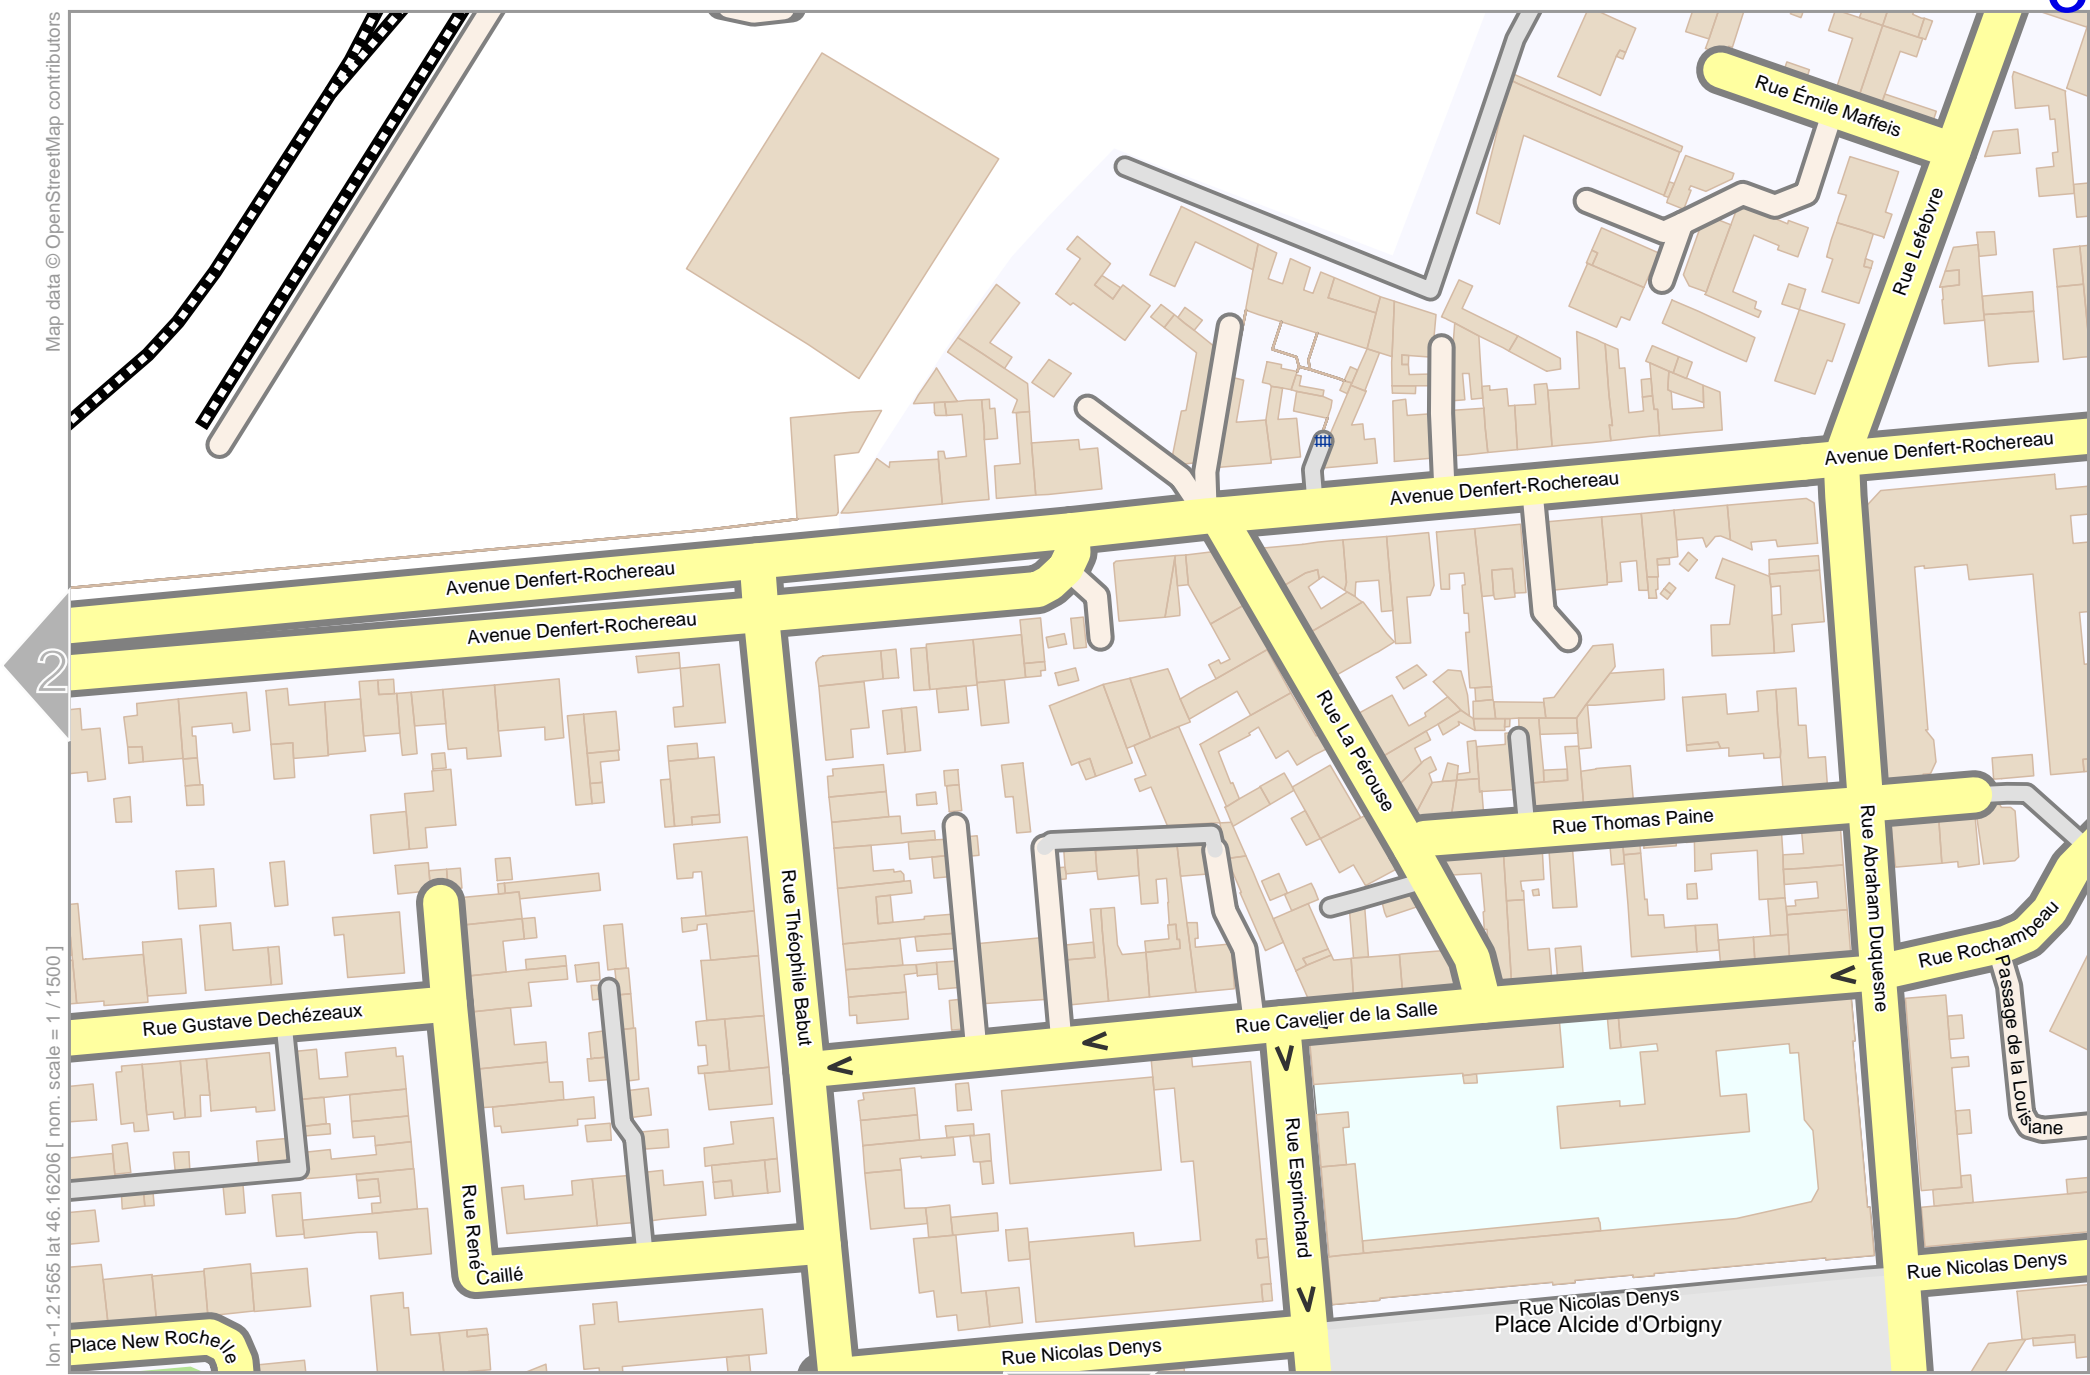

Itinéraire 1 - La Pallice Ouest

lon -1.21046 lat 46.16449

Map data © OpenStreetMap contributors

pdfmap 2024/07/04 09:04:11 itineraire 1 La Pallice Ouest -1.2156 46.1620 036.pdf

lon -1.22083 lat 46.15963
[nom. scale = 1 / 3000]

Itinéraire 1 - La Pallice Ouest

Itinéraire 1 - La Pallice Ouest

Map data © OpenStreetMap contributors

lon -1.21566 lat 46.16206 [nom. scale = 1 / 1500]

lon -1.21046 lat 46.16449

pdfmap_20240704_090411_itineraire_1_La_Pallice_Ouest_-1.2156_46.1620_036.pdf

2

5

Itinéraire 1 - La Pallice Ouest

Map data © OpenStreetMap contributors

lon -1.22083 lat 46.15963 [nom. scale = 1 / 1500]

lon -1.21565 lat 46.16206
 40704_090411_Itineraire_1_La_Pallice_Ouest_-1.2156_46.1620_036.pdf

2

4

5

Itinéraire 1 - La Pallice Ouest

Map data © OpenStreetMap contributors

lon -1.21566 lat 46.15963 [nom. scale = 1 / 1500]

lon -1.21046 lat 46.16206

pdfmap_20240704_090411_itineraire_1_La_Pallice_Ouest_-1.2156_46.1620_036.pdf