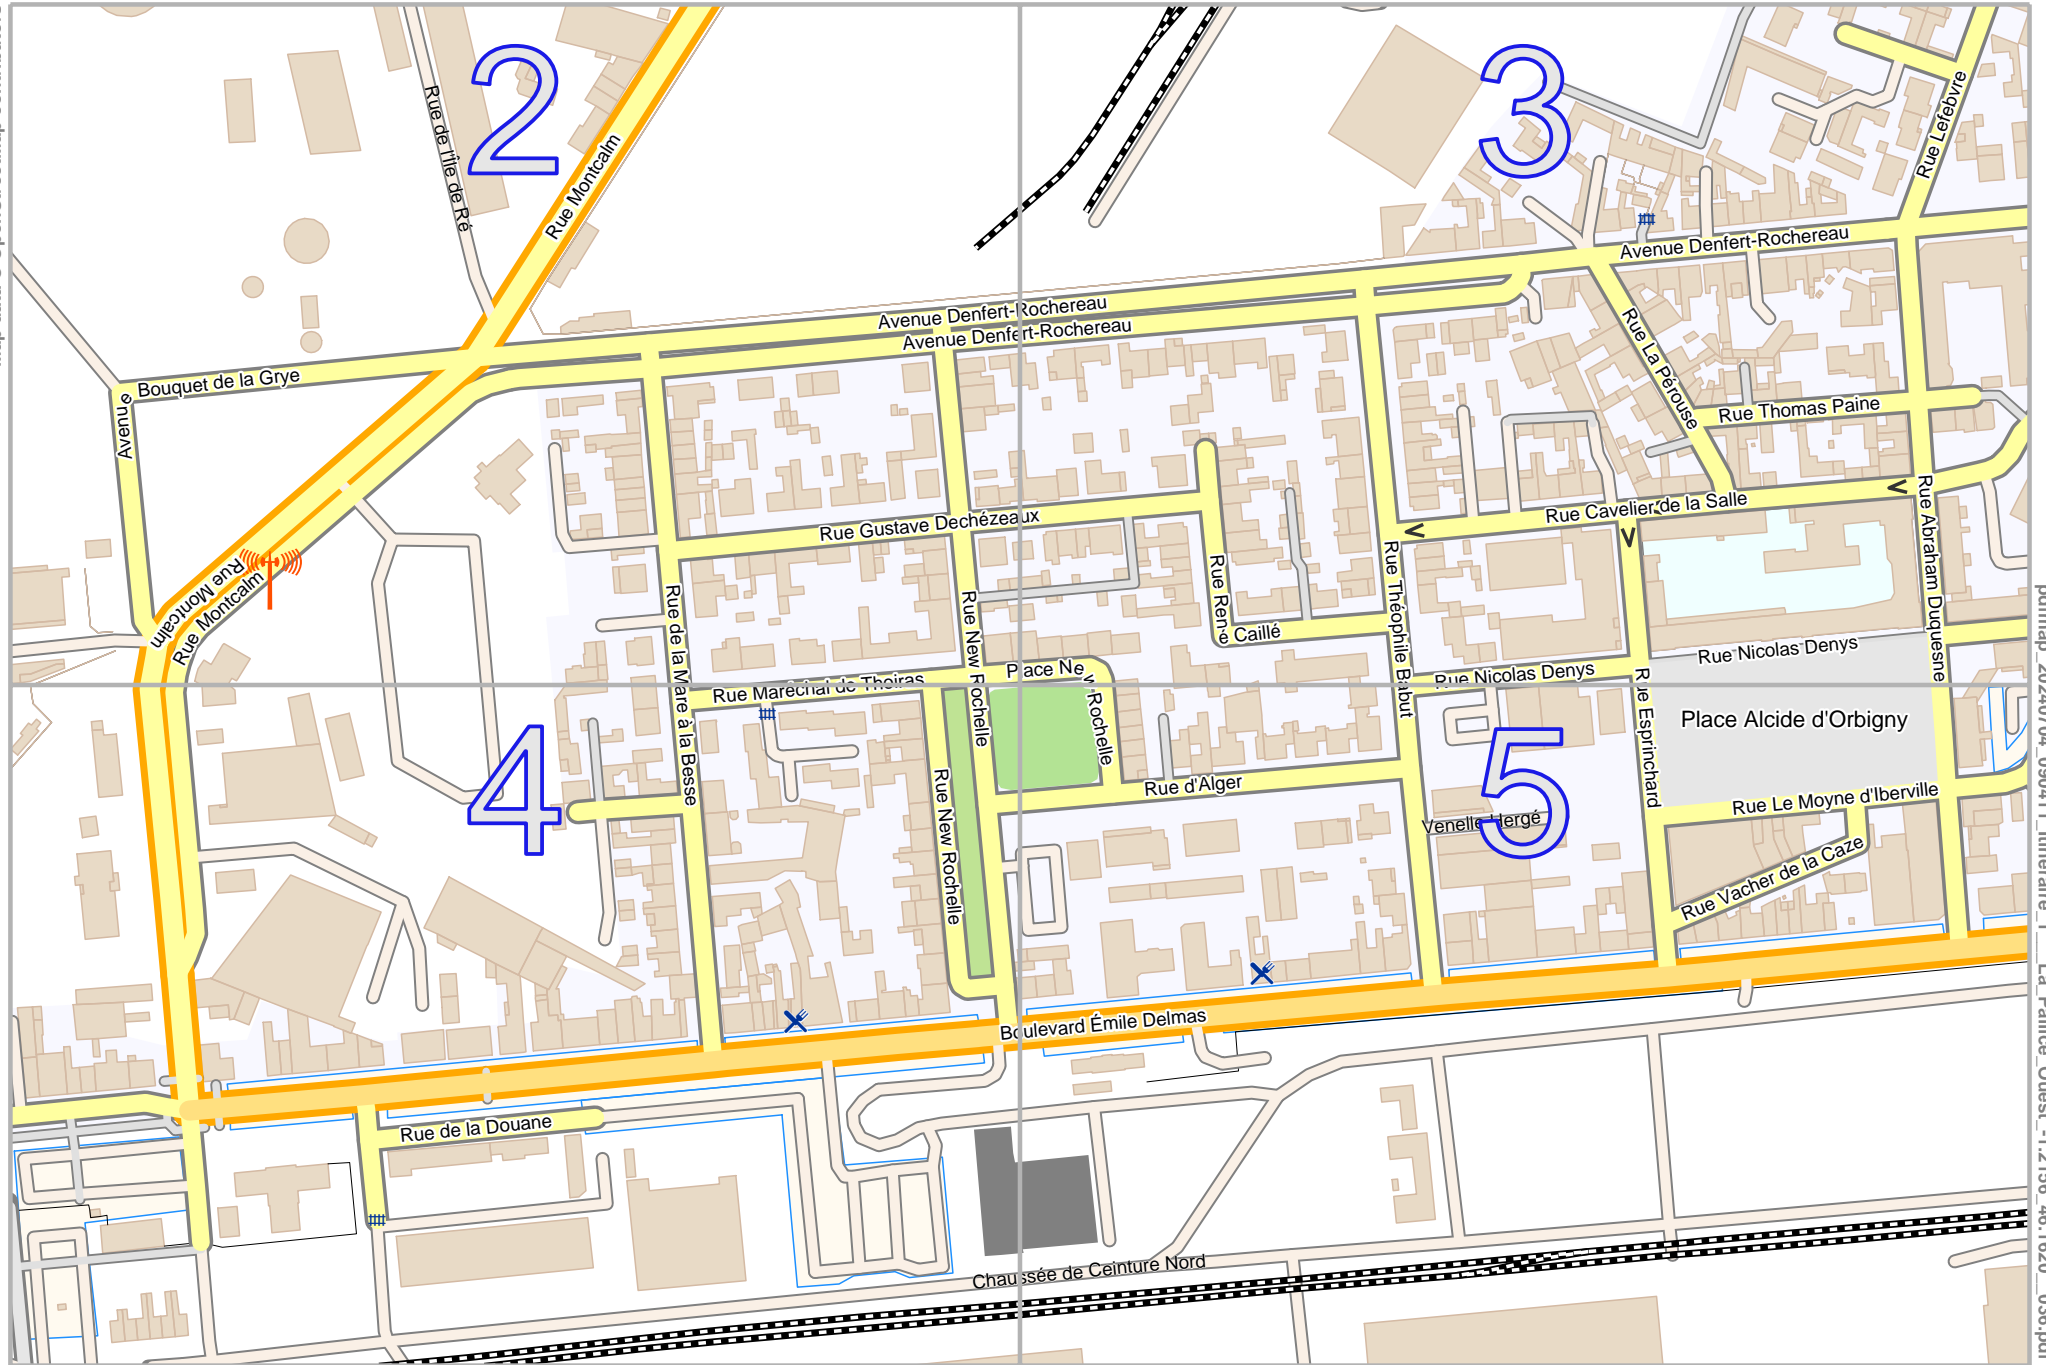

Itinéraire 1 - La Pallice Ouest

lon -1.21046 lat 46.16449

Map data © OpenStreetMap contributors

pdfmap 2024/07/04 09:04:11 itineraire 1 La Pallice Ouest -1.2156 46.1620 036.pdf

lon -1.22083 lat 46.15963
[nom. scale = 1 / 3000]

Itinéraire 1 - La Pallice Ouest

Itinéraire 1 - La Pallice Ouest

Map data © OpenStreetMap contributors

lon -1.21566 lat 46.16206 [nom. scale = 1 / 1500]

lon -1.21046 lat 46.16449

pdfmap_20240704_090411_itineraire_1_La_Pallice_Ouest_-1.2156_46.1620_036.pdf

2

5

Itinéraire 1 - La Pallice Ouest

Map data © OpenStreetMap contributors

lon -1.22083 lat 46.15963 [nom. scale = 1 / 1500]

lon -1.21565 lat 46.16206
 40704_090411_Itineraire_1_La_Pallice_Ouest_-1.2156_46.1620_036.pdf

2

4

5

Itinéraire 1 - La Pallice Ouest

Map data © OpenStreetMap contributors

lon -1.21566 lat 46.15963 [nom. scale = 1 / 1500]

lon -1.21046 lat 46.16206

pdfmap_20240704_090411_itineraire_1_La_Pallice_Ouest_-1.2156_46.1620_036.pdf