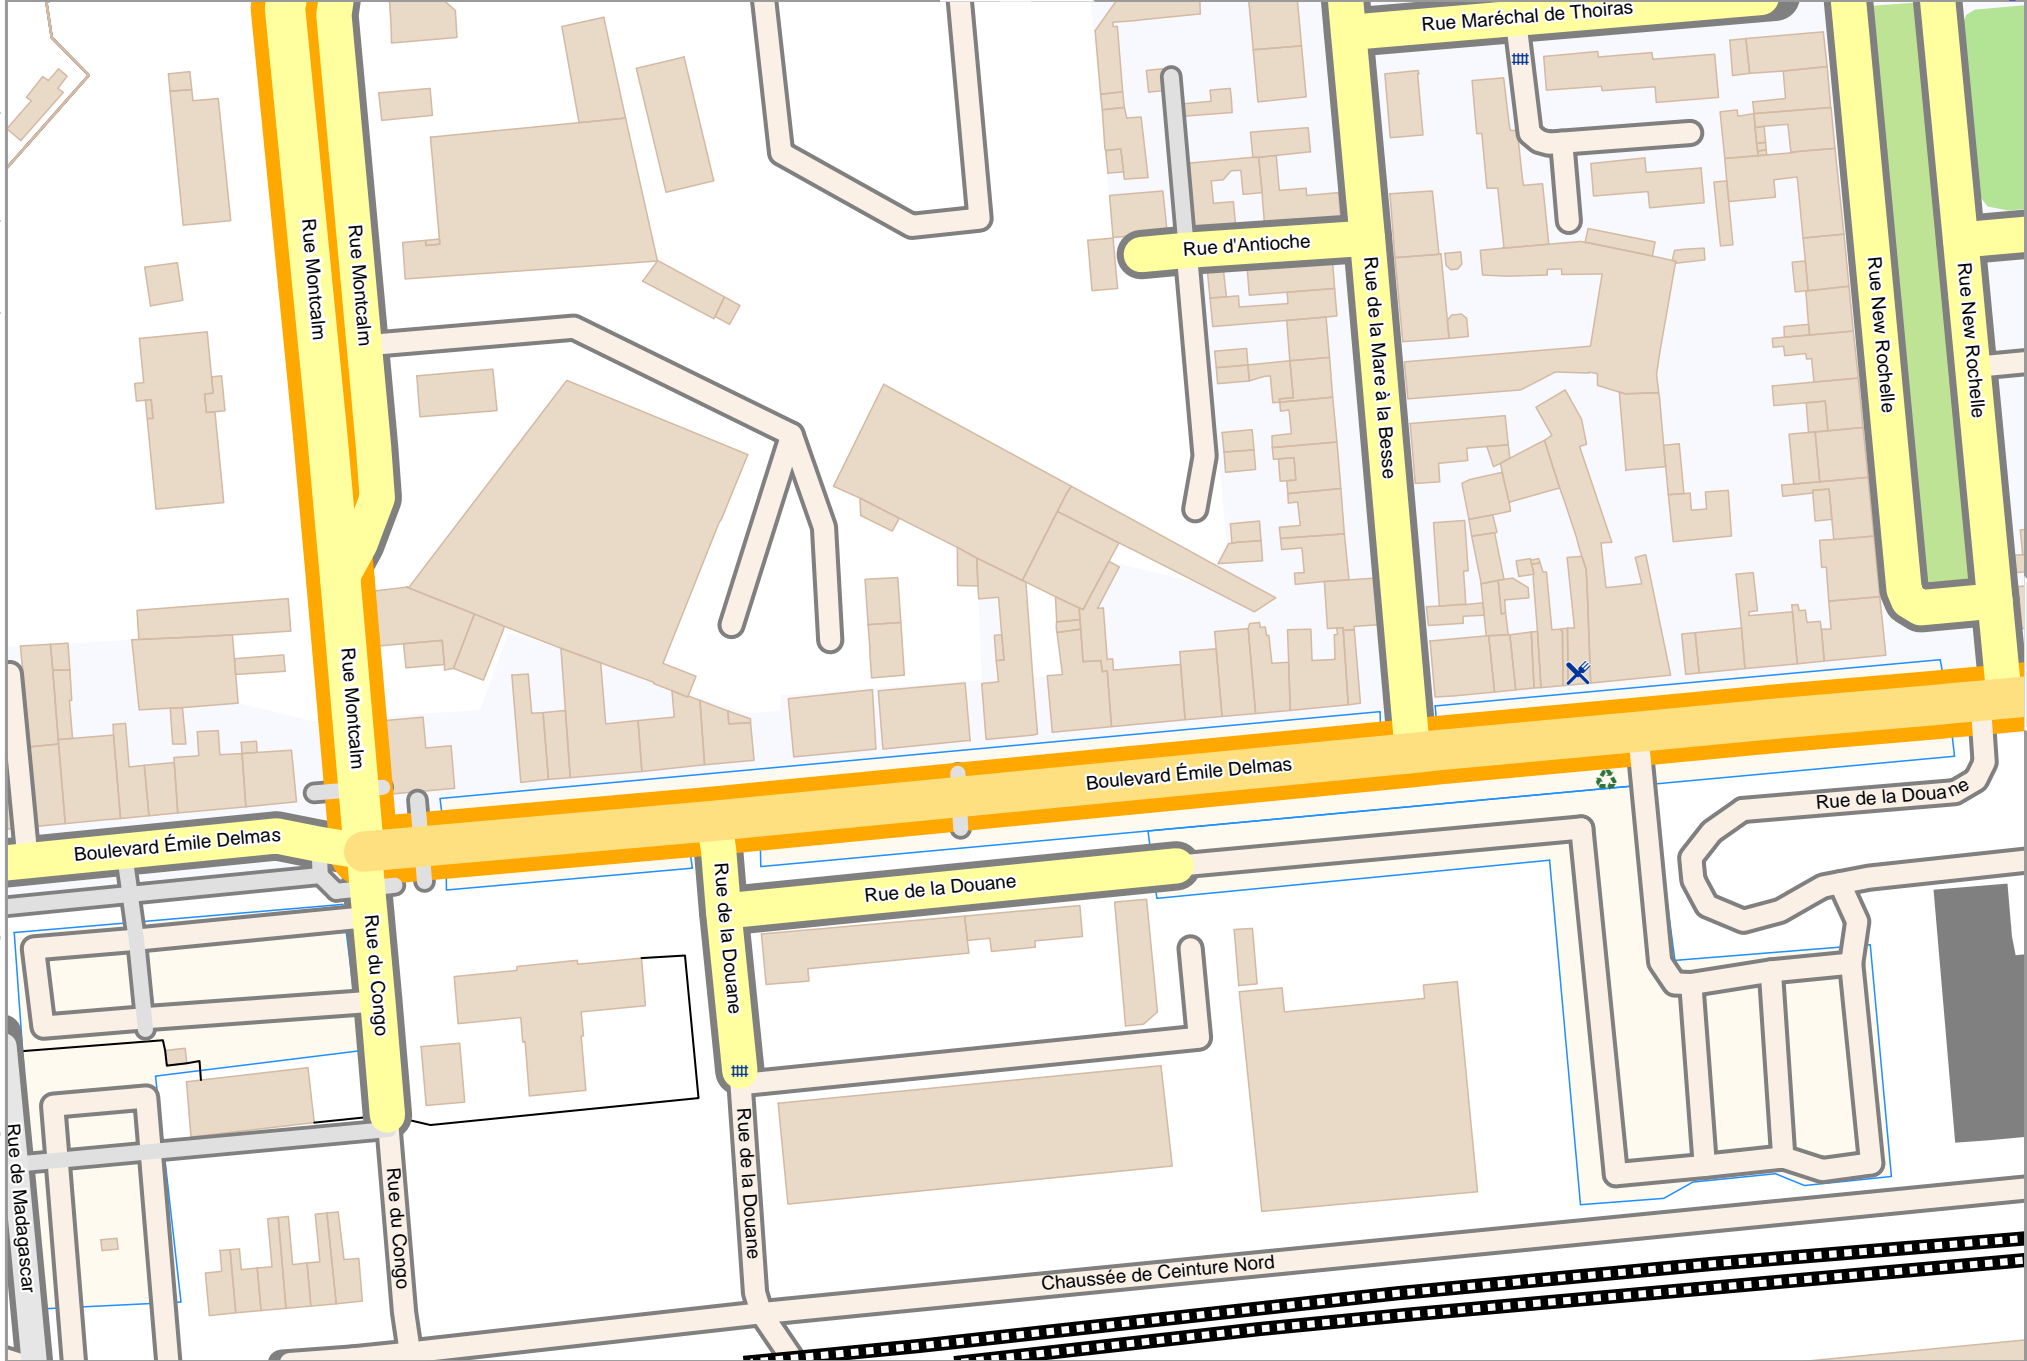

Itinéraire 1 - La Pallice Ouest

lon -1.21046 lat 46.16449

Map data © OpenStreetMap contributors

pdfmap 2024/07/04 09:04:11 itineraire 1 La Pallice Ouest -1.2156 46.1620 036.pdf

lon -1.22083 lat 46.15963
[nom. scale = 1 / 3000]

Itinéraire 1 - La Pallice Ouest

Itinéraire 1 - La Pallice Ouest

Map data © OpenStreetMap contributors

lon -1.21566 lat 46.16206 [nom. scale = 1 / 1500]

lon -1.21046 lat 46.16449

pdfmap_20240704_090411_itineraire_1_La_Pallice_Ouest_-1.2156_46.1620_036.pdf

2

5

Itinéraire 1 - La Pallice Ouest

Map data © OpenStreetMap contributors

lon -1.22083 lat 46.15963 [nom. scale = 1 / 1500]

lon -1.21565 lat 46.16206
 40704_090411_Itineraire_1_La_Pallice_Ouest_-1.2156_46.1620_036.pdf

2

4

5

Itinéraire 1 - La Pallice Ouest

Map data © OpenStreetMap contributors

lon -1.21566 lat 46.15963 [nom. scale = 1 / 1500]

lon -1.21046 lat 46.16206

pdfmap_20240704_090411_itineraire_1_La_Pallice_Ouest_-1.2156_46.1620_036.pdf