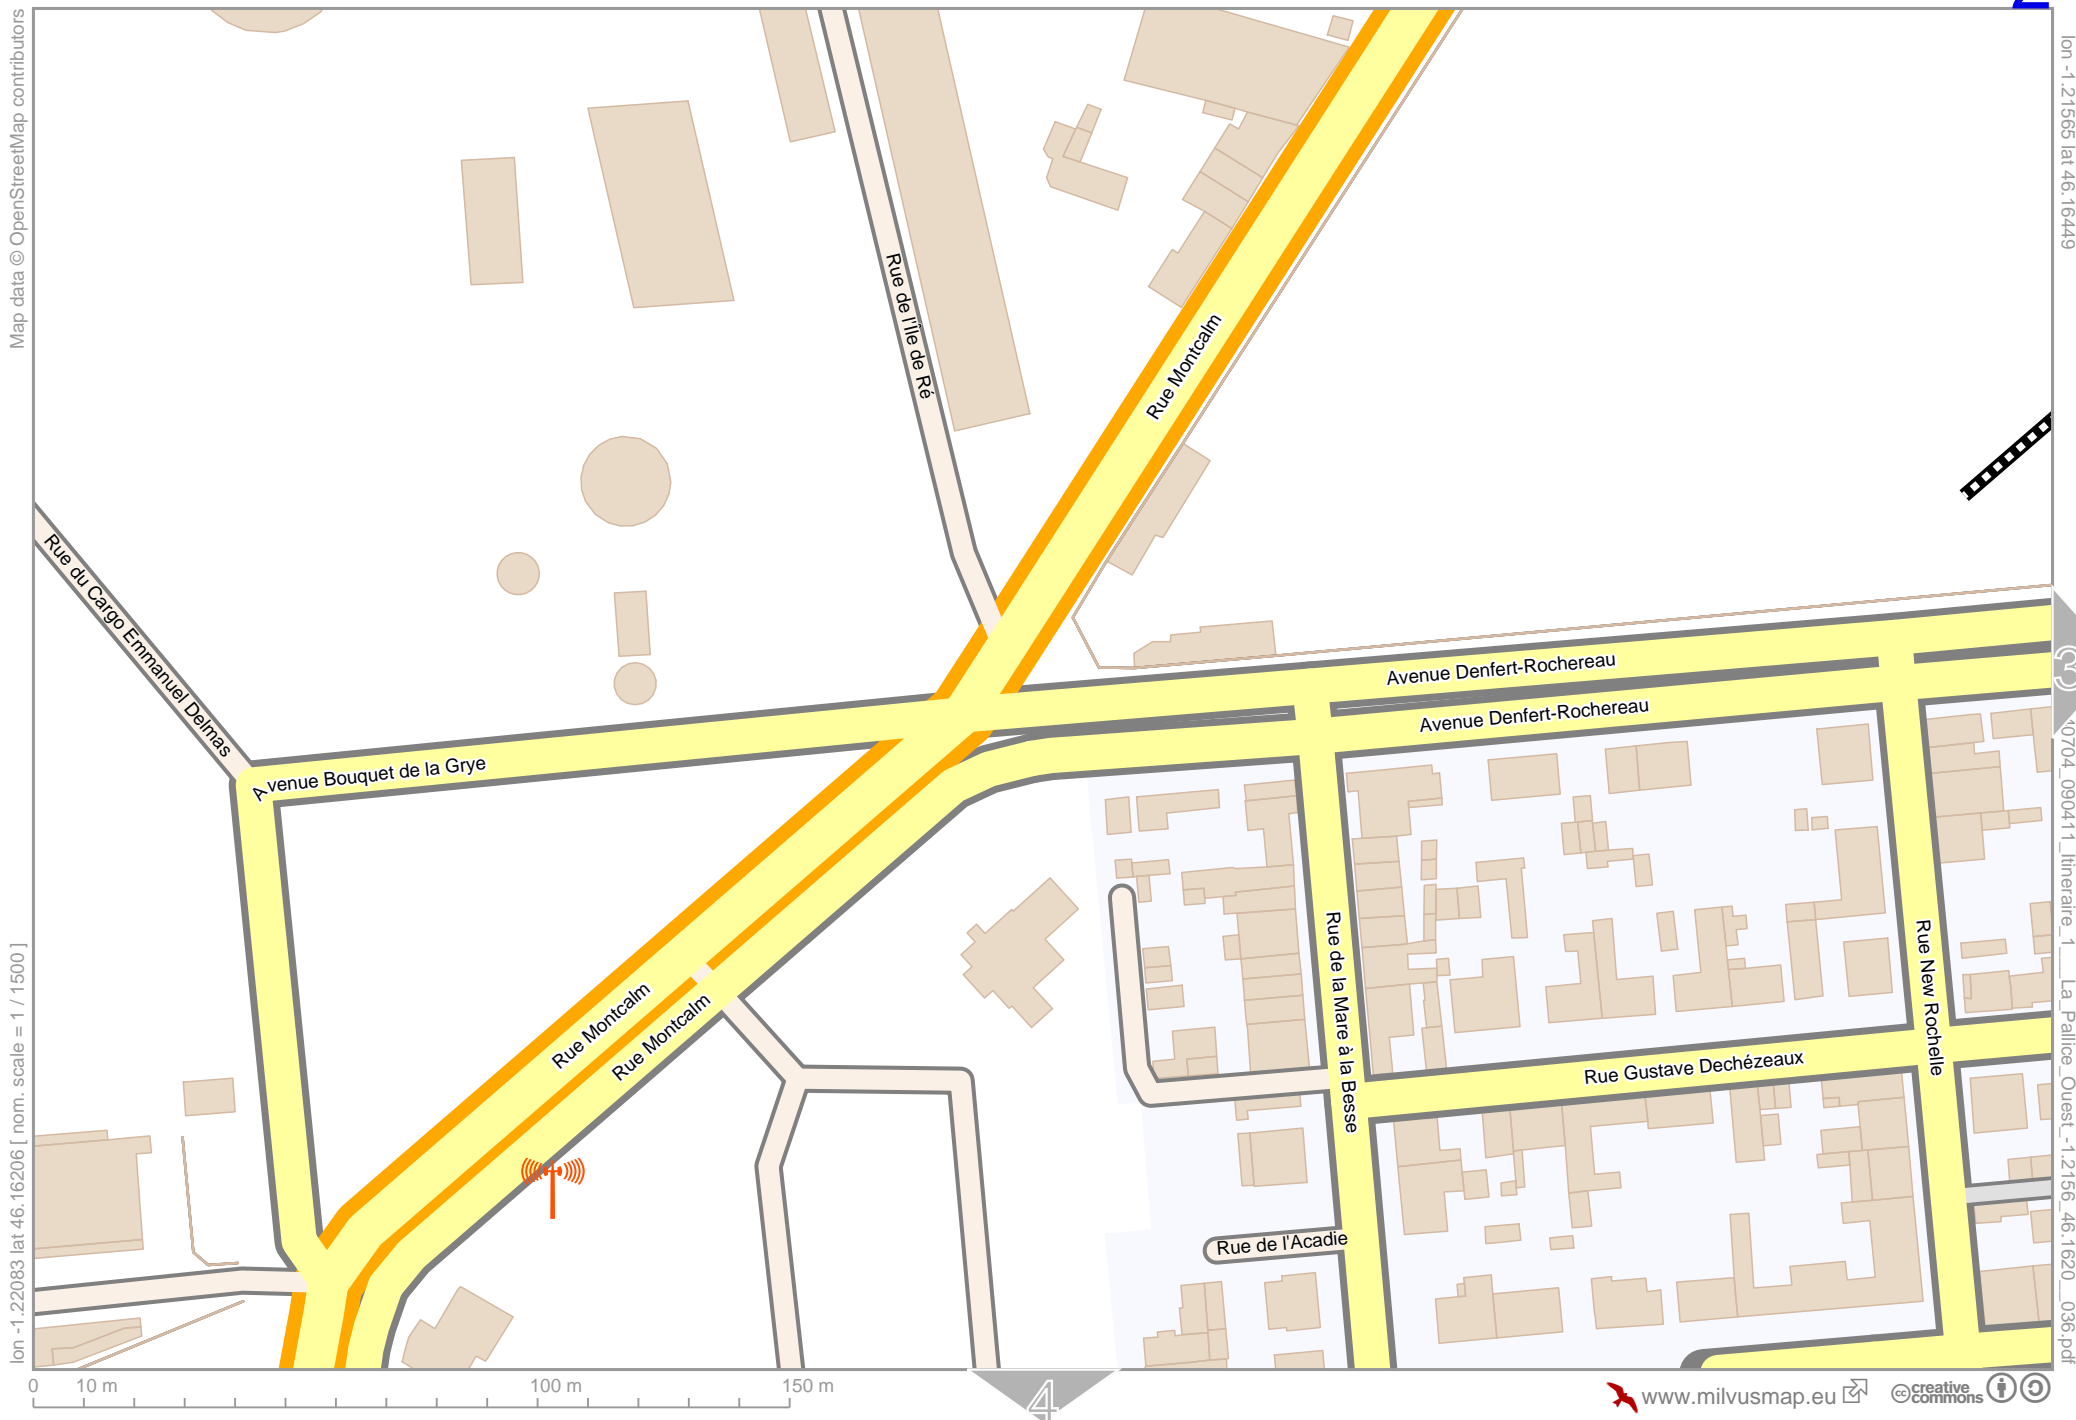

Itinéraire 1 - La Pallice Ouest

lon -1.21046 lat 46.16449

Map data © OpenStreetMap contributors

pdfmap 2024/07/04 09:04:11 itineraire 1 La Pallice Ouest -1.2156 46.1620 036.pdf

lon -1.22083 lat 46.15963
[nom. scale = 1 / 3000]

Itinéraire 1 - La Pallice Ouest

Itinéraire 1 - La Pallice Ouest

Map data © OpenStreetMap contributors

lon -1.21566 lat 46.16206 [nom. scale = 1 / 1500]

lon -1.21046 lat 46.16449

pdfmap_20240704_090411_itineraire_1_La_Pallice_Ouest_-1.2156_46.1620_036.pdf

2

5

Itinéraire 1 - La Pallice Ouest

Map data © OpenStreetMap contributors

lon -1.22083 lat 46.15963 [nom. scale = 1 / 1500]

lon -1.21565 lat 46.16206
 40704_090411_Itineraire_1_La_Pallice_Ouest_-1.2156_46.1620_036.pdf

2

4

5

Itinéraire 1 - La Pallice Ouest

Map data © OpenStreetMap contributors

lon -1.21566 lat 46.15963 [nom. scale = 1 / 1500]

lon -1.21046 lat 46.16206

pdfmap_20240704_090411_itineraire_1_La_Pallice_Ouest_-1.2156_46.1620_036.pdf