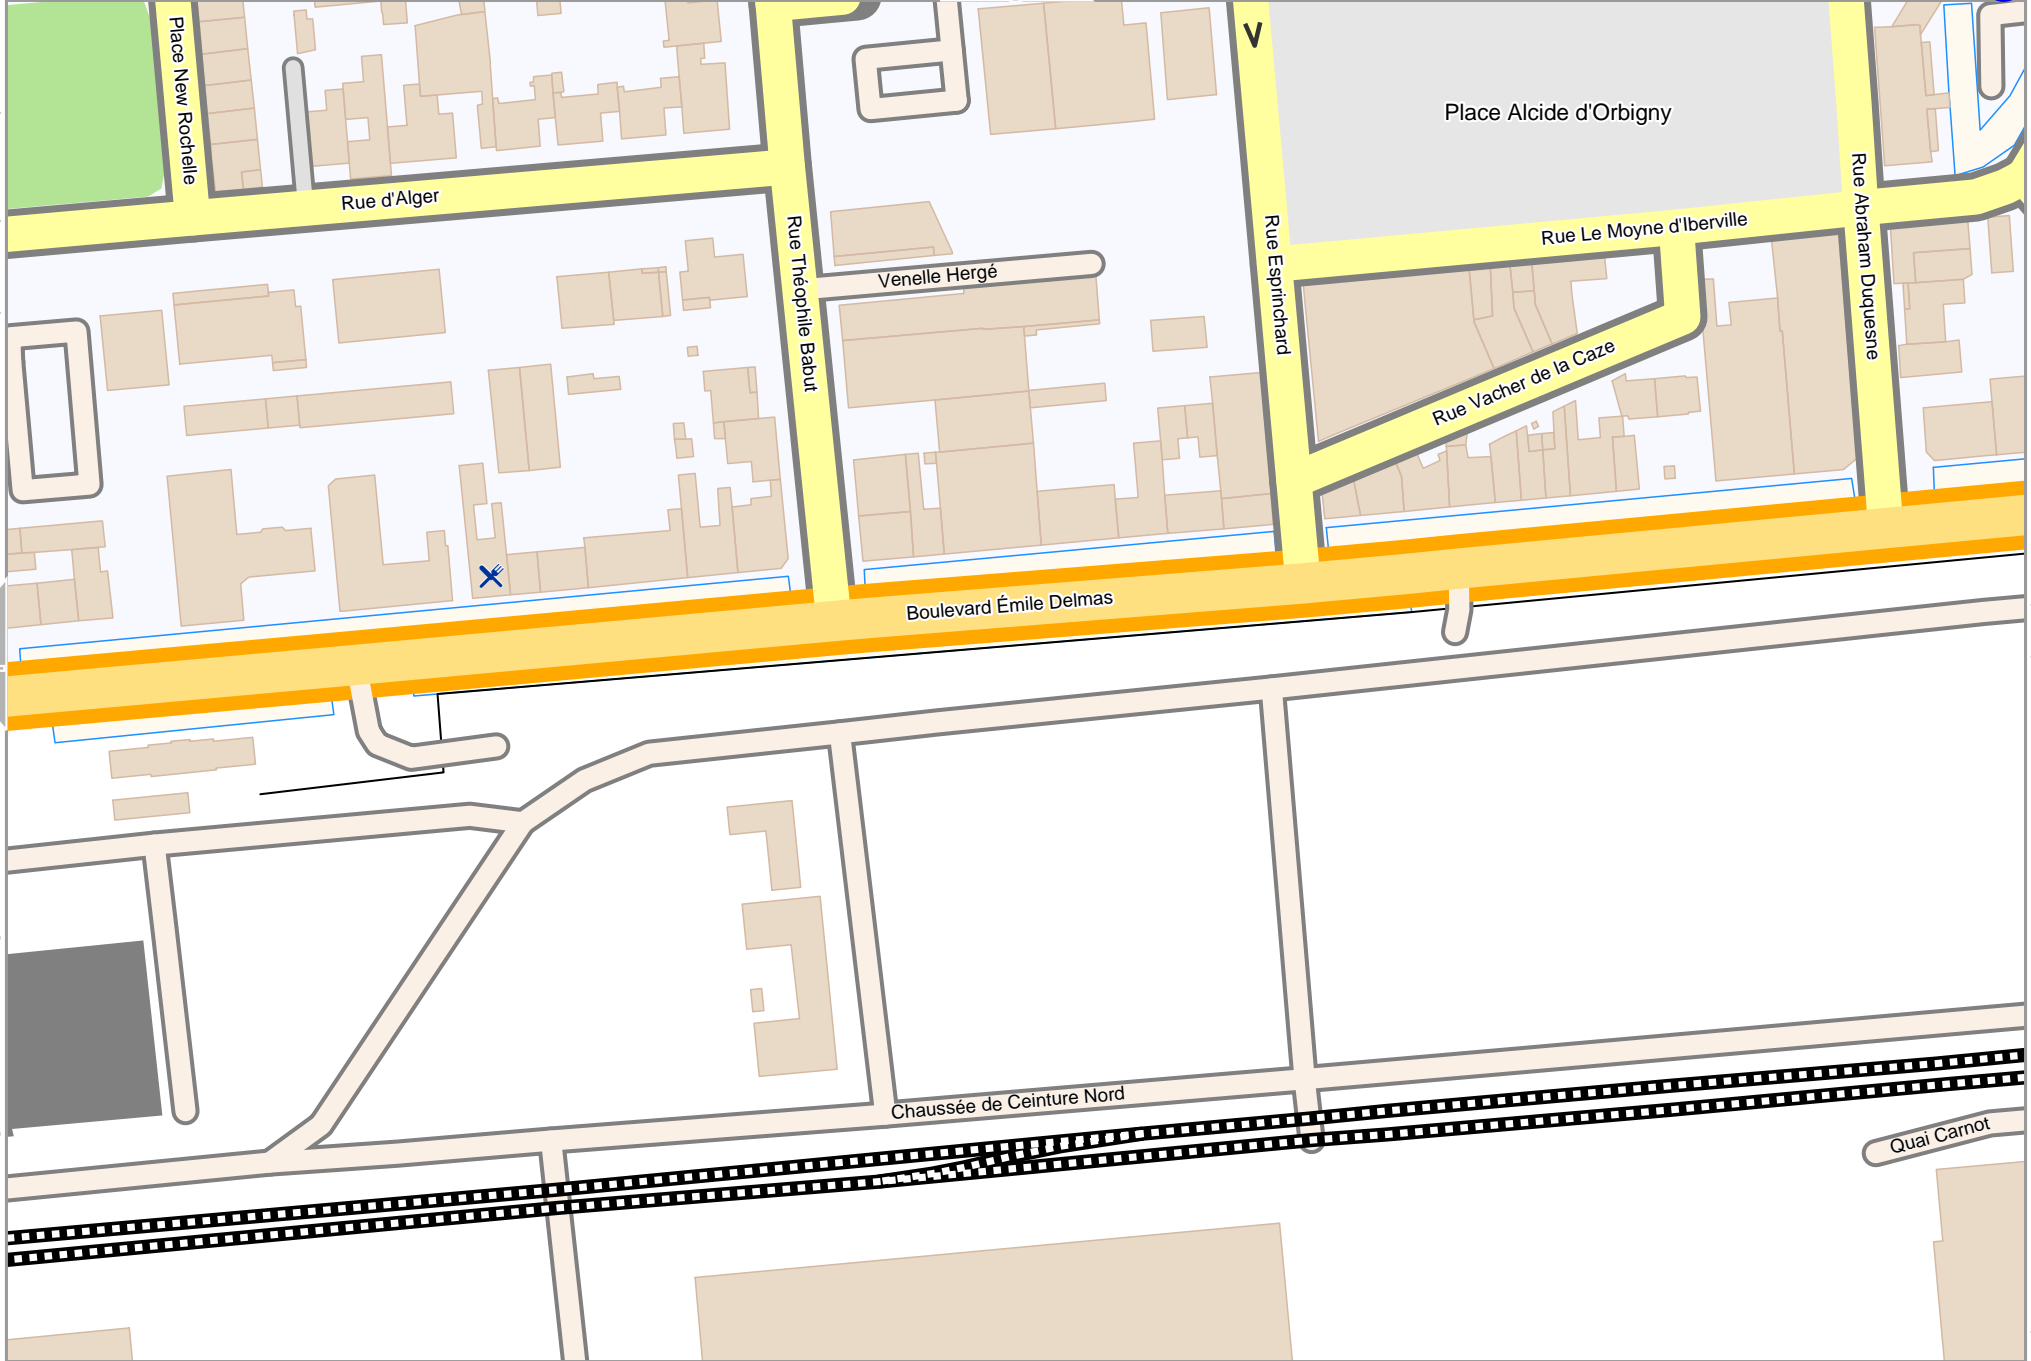

Itinéraire 1 - La Pallice Ouest

Map data © OpenStreetMap contributors

lon -1.21566 lat 46.15963 [nom. scale = 1 / 1500]

lon -1.21046 lat 46.16206

pdfmap_20240704_090411_itineraire_1_La_Pallice_Ouest_-1.2156_46.1620_036.pdf

4

3

5

0 10 m 100 m 150 m