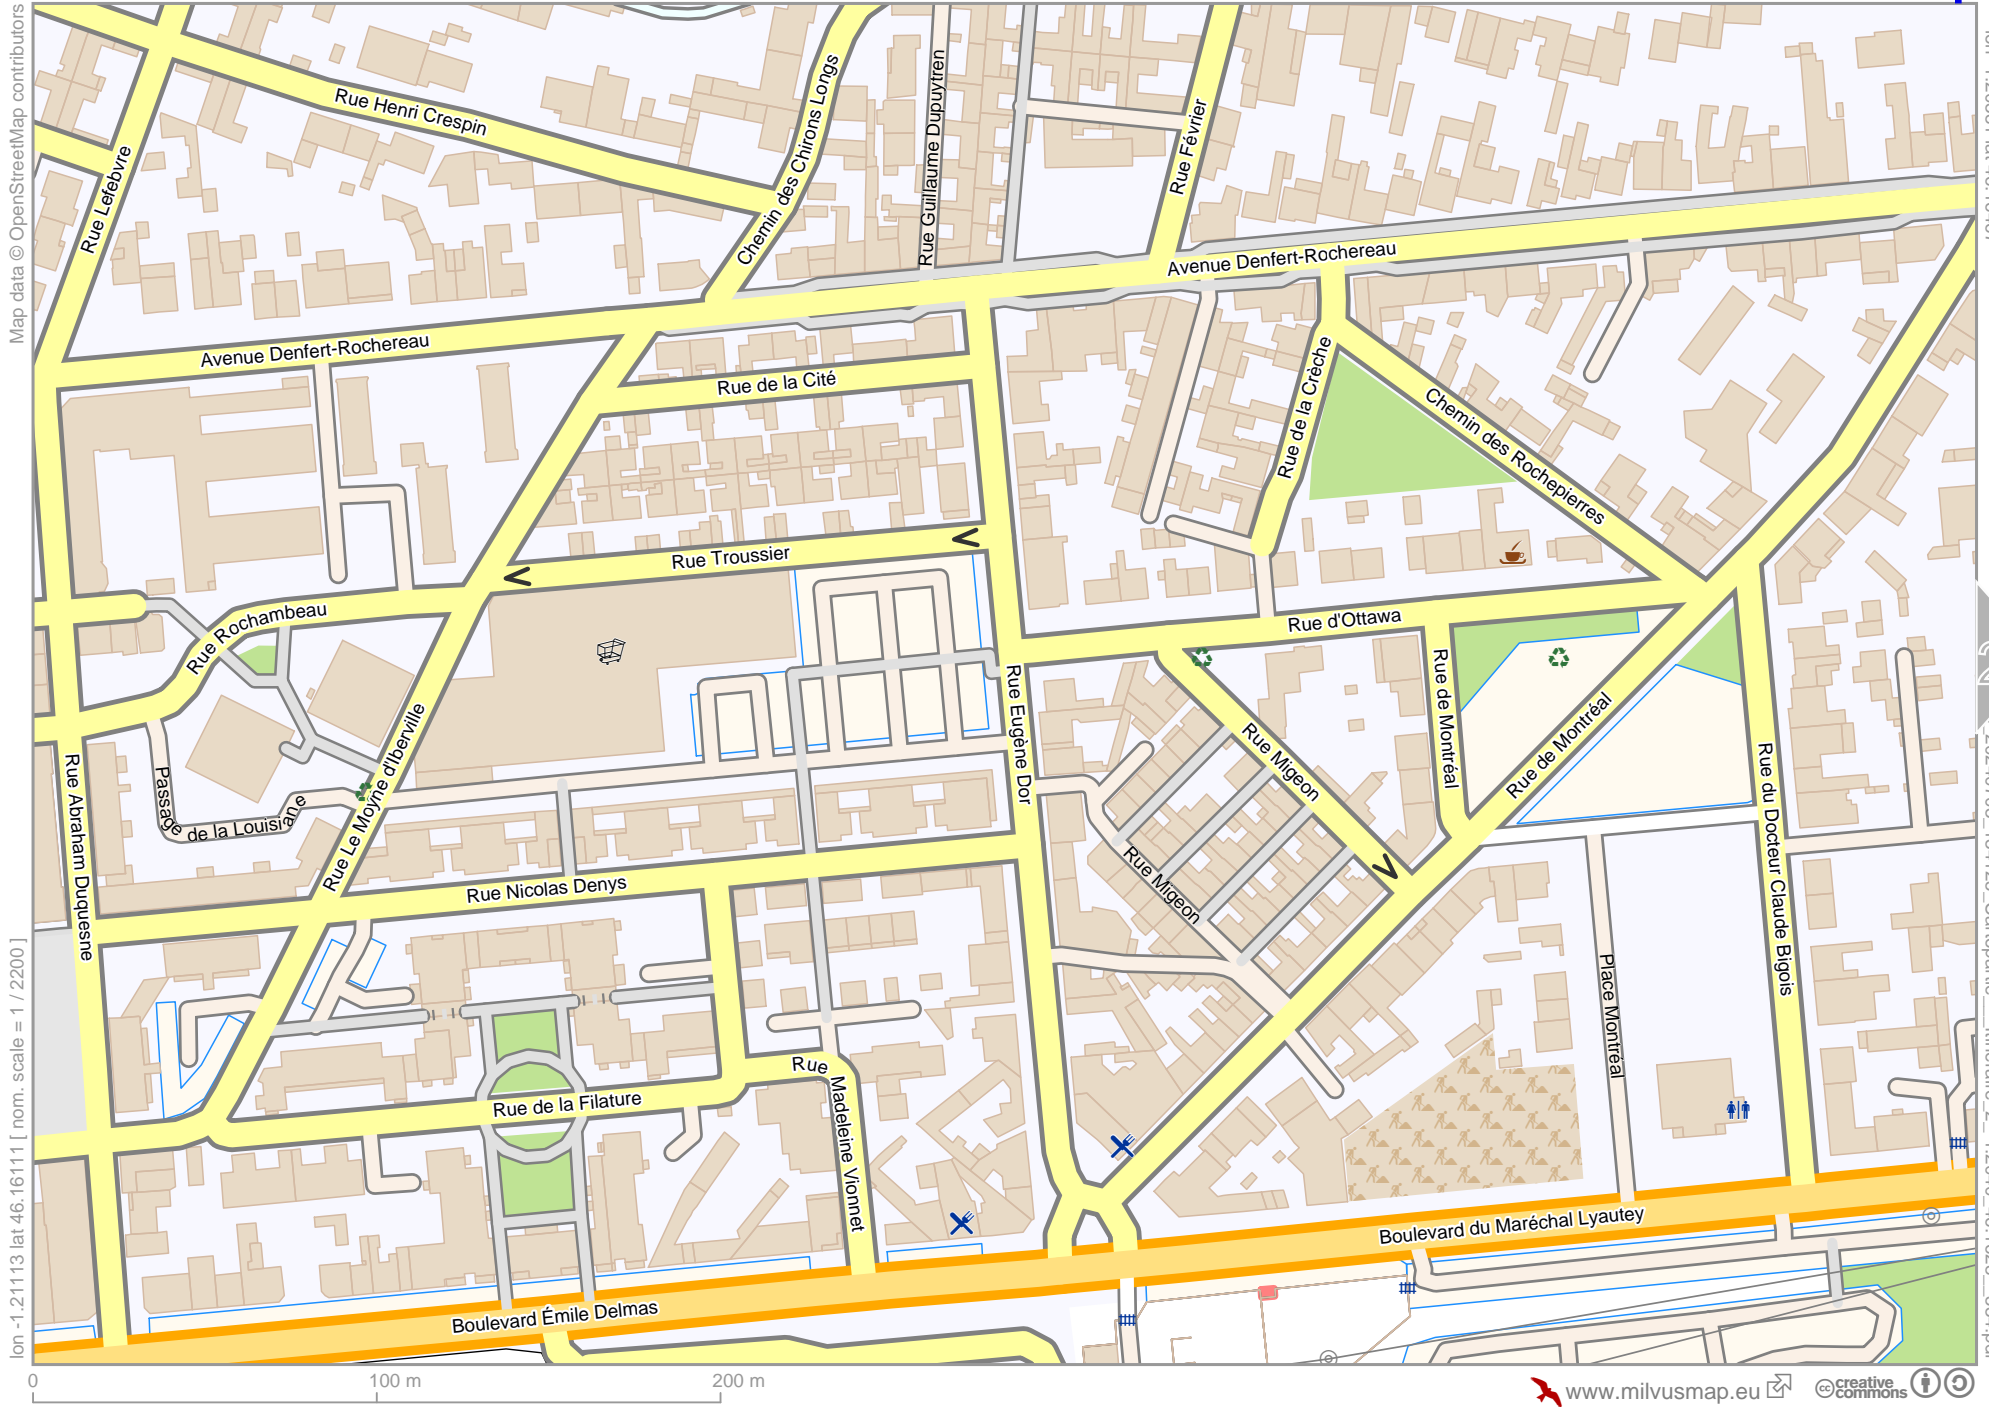

Cartopartie - Itinéraire 2

1

2

Cartopartie - Itinéraire 2

Map data © OpenStreetMap contributors

lon -1.20410 lat 46.16111 [nom. scale = 1 / 2200]

lon -1.19678 lat 46.16467

pdfmap_20240703_134125_Cartopartie_itineraire_2_-1.2040_46.1628_534.pdf