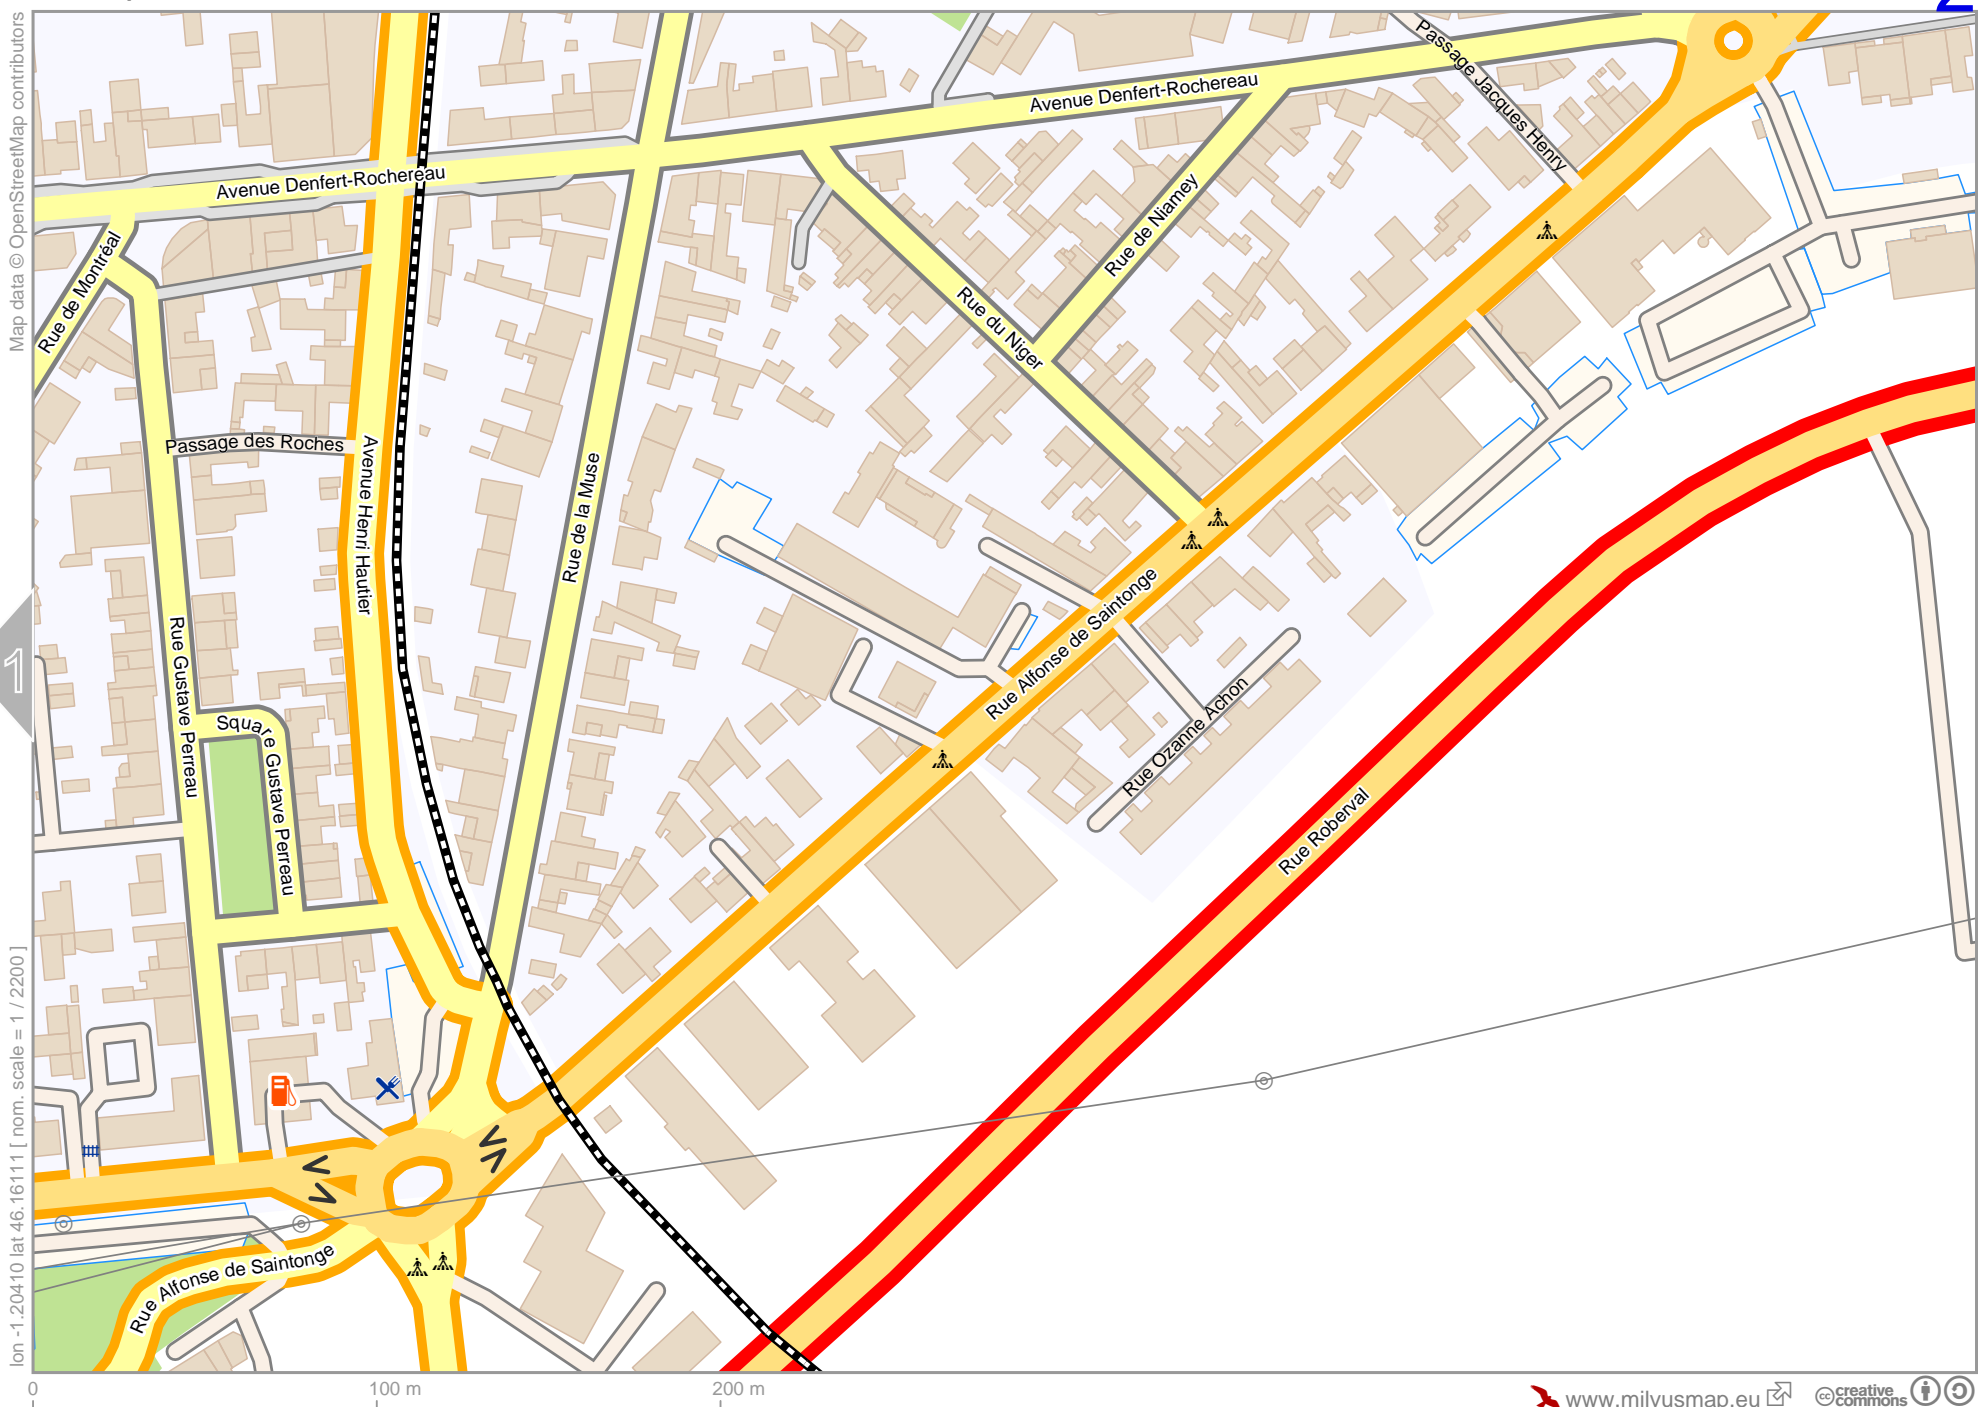

Cartopartie - Itinéraire 2

1

2

Cartopartie - Itinéraire 2

Map data © OpenStreetMap contributors

lon -1.20410 lat 46.16111 [nom. scale = 1 / 2200]

lon -1.19678 lat 46.16467

pdfmap_20240703_134125_Cartopartie_itineraire_2_-1.2040_46.1628_534.pdf