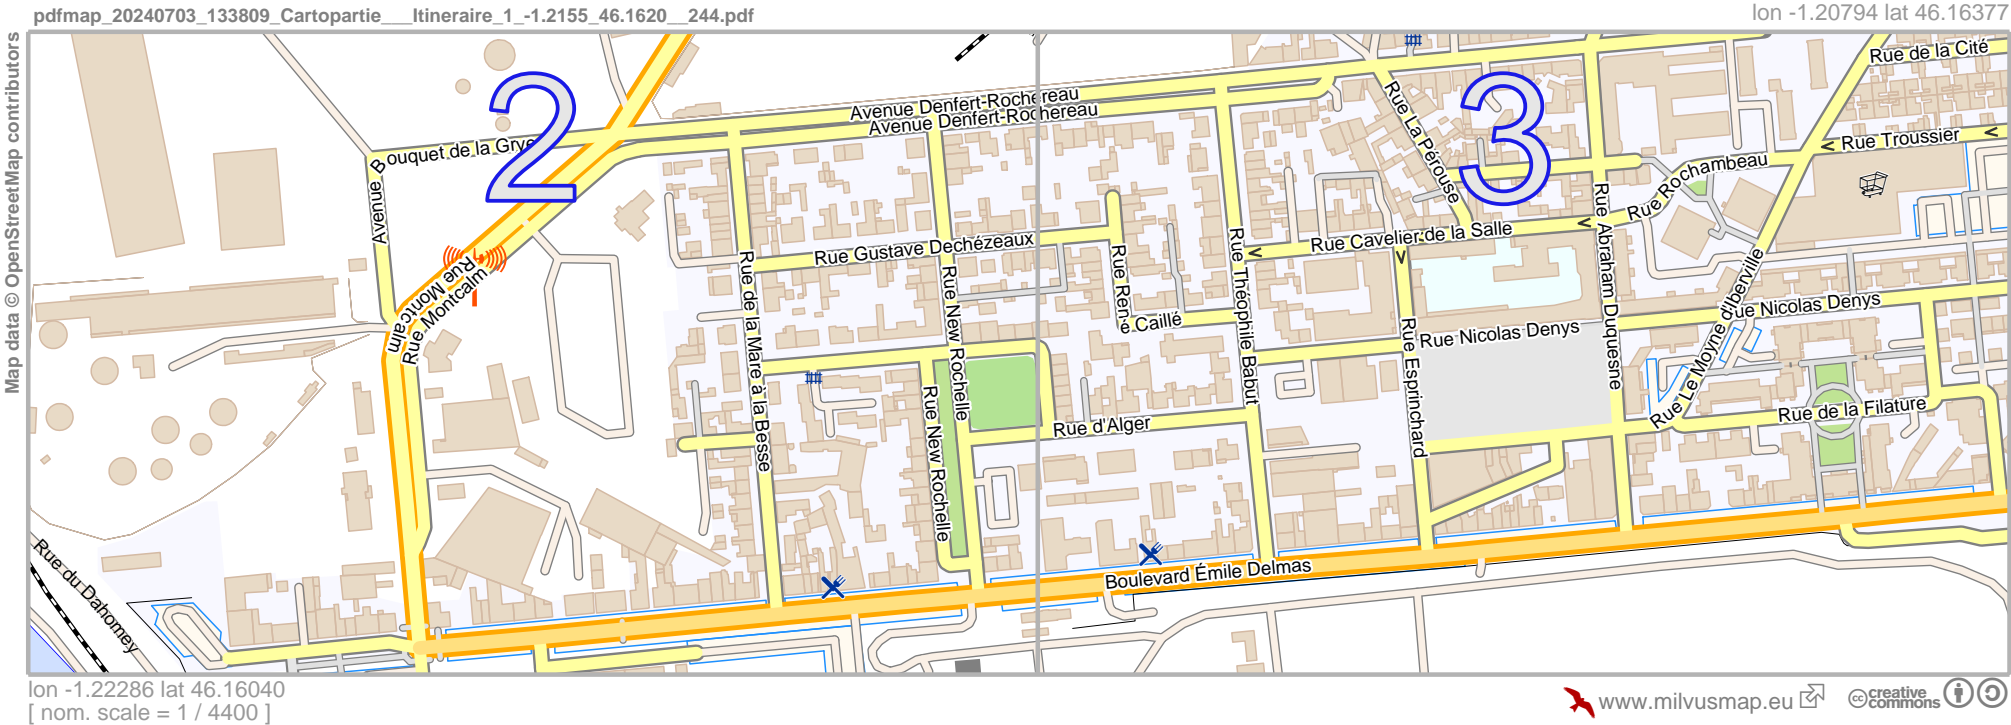

Cartopartie - Itinéraire 1

Cartopartie - Itinéraire 1

Map data © OpenStreetMap contributors

lon -1.22286 lat 46.16040 [nom. scale = 1 / 2200]

lon -1.21526 lat 46.16377

240703_133809 Cartopartie - Itinéraire_1 -1.2155_46.1620_244.pdf

Cartopartie - Itinéraire 1