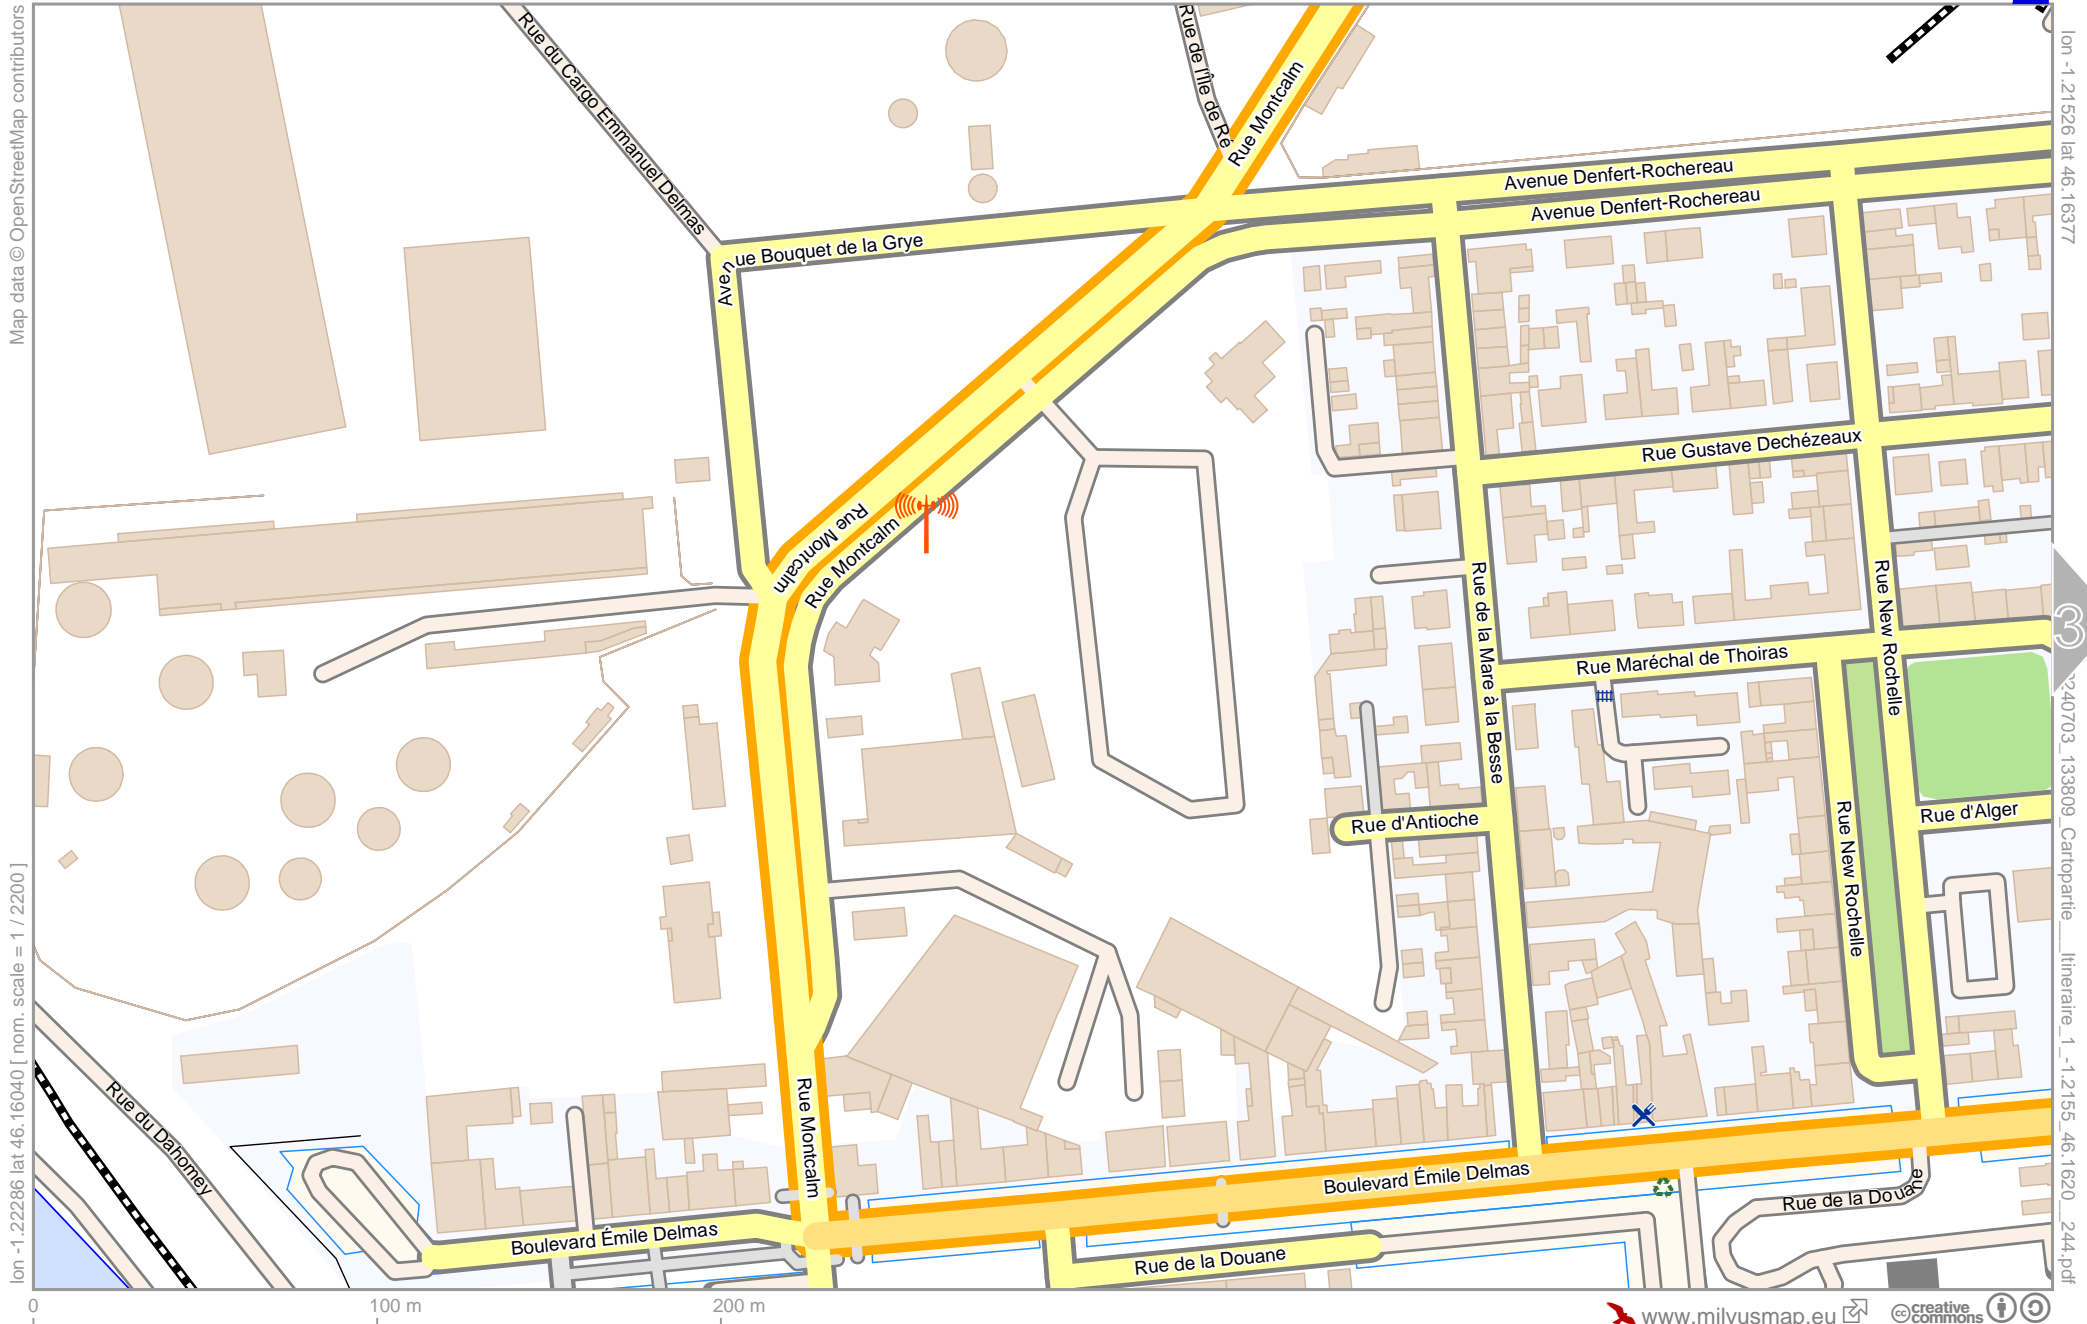

Cartopartie - Itinéraire 1

Cartopartie - Itinéraire 1

Map data © OpenStreetMap contributors

lon -1.22286 lat 46.16040 [nom. scale = 1 / 2200]

lon -1.21526 lat 46.16377

240703_133809 Cartopartie - Itinéraire_1 -1.2155_46.1620_244.pdf

Cartopartie - Itinéraire 1