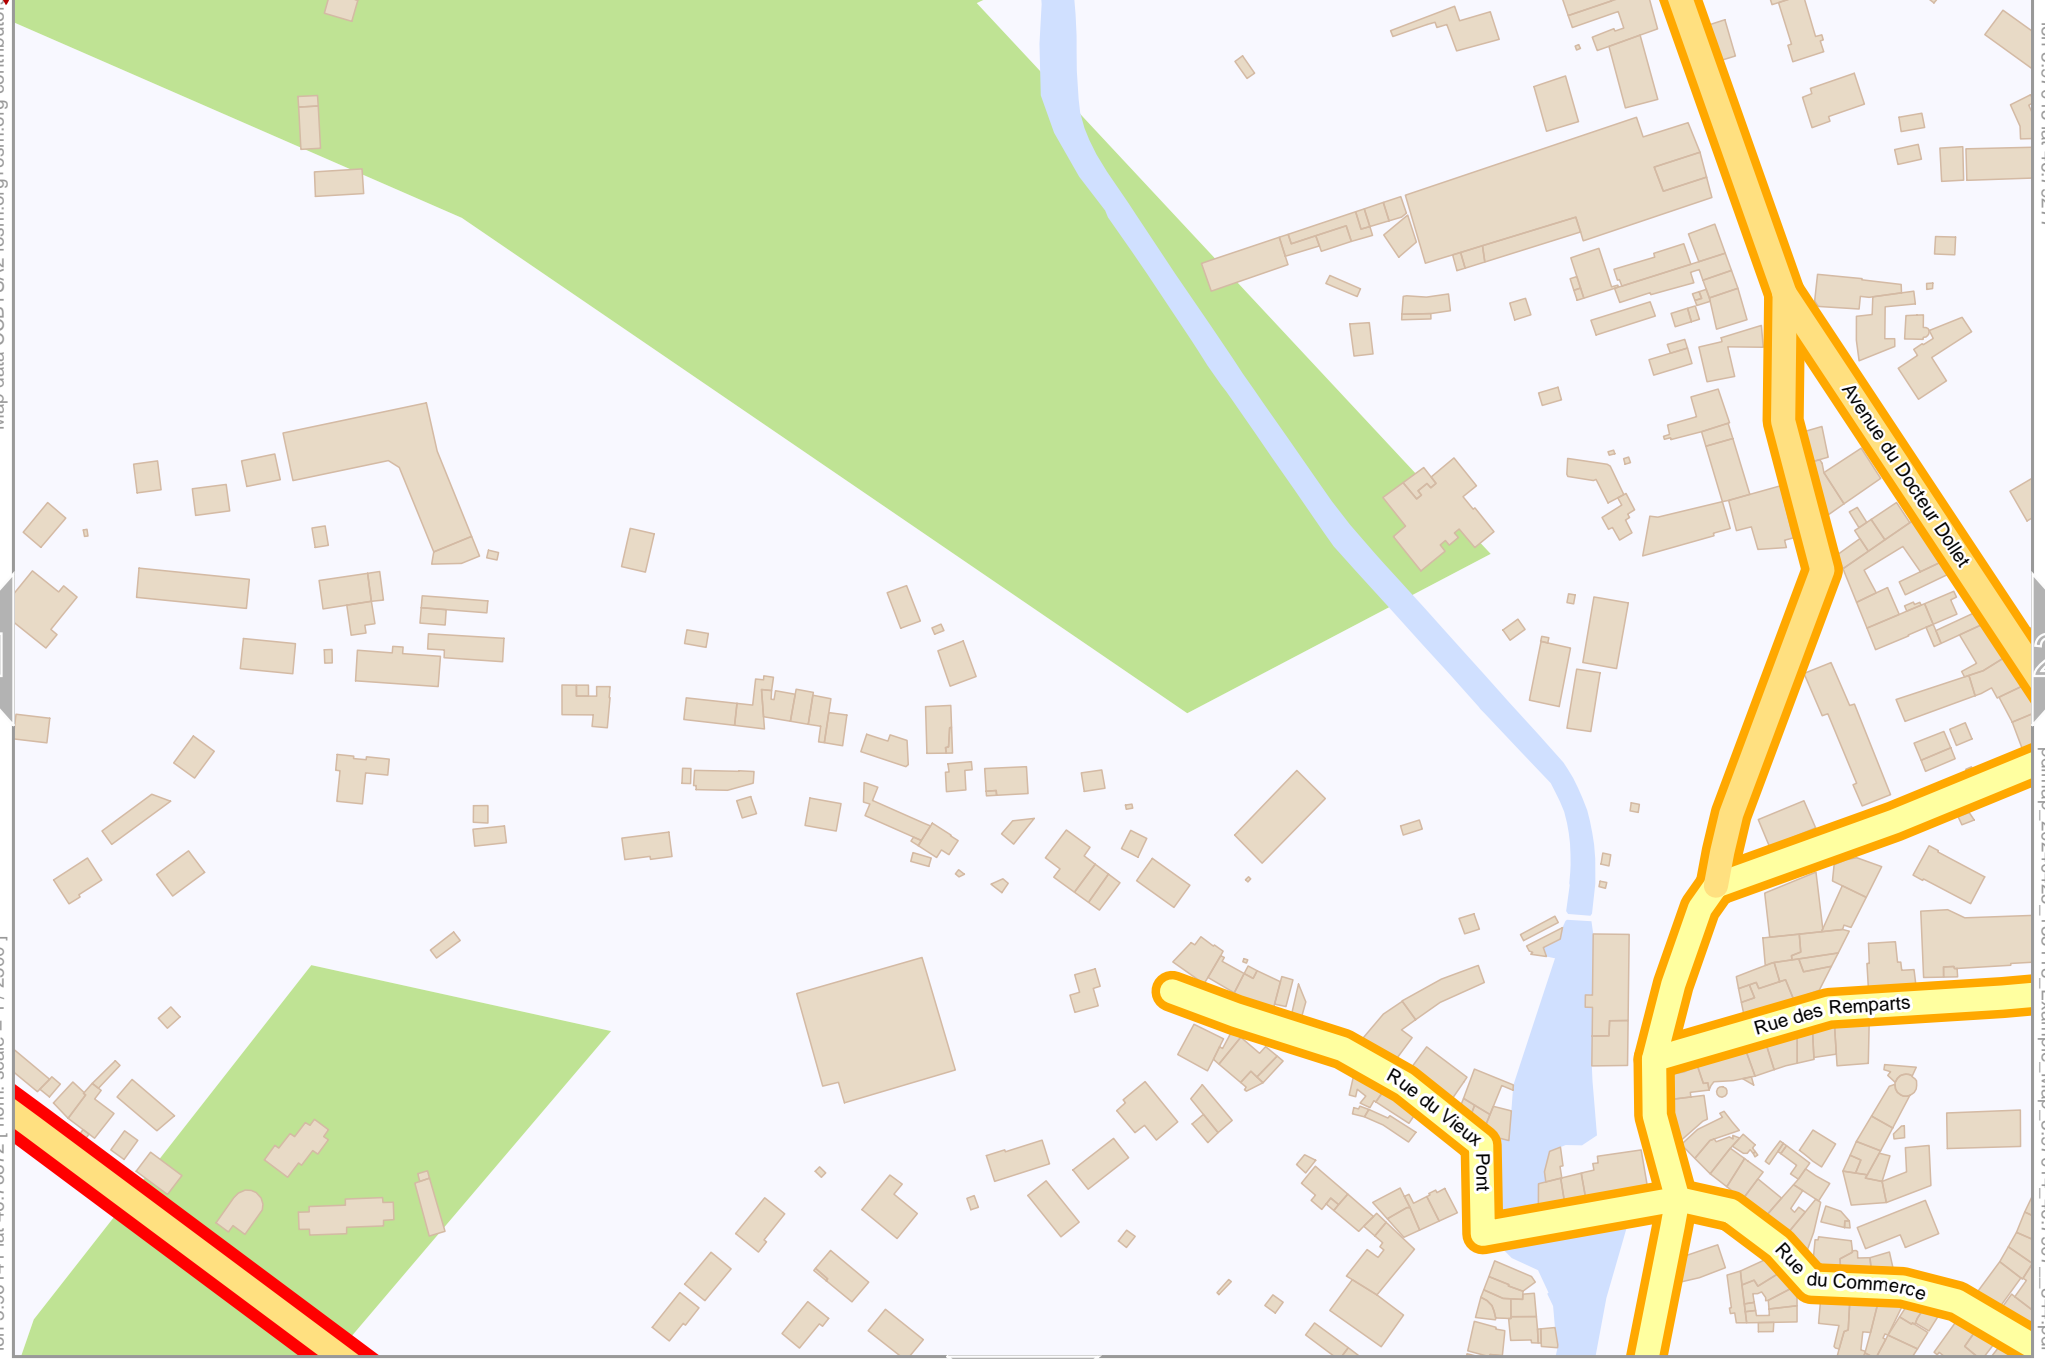

Map data CCBYSA2 fcsm.org+osm.org contributors

lon 3.97015 lat 46.79277

21

23

lon 3.96141 lat 46.78872 [nom. scale = 1 / 2500]

pdfmap_20240425_135118_Example_Map_3.97014_46.7907_844.pdf

16

28

0 100 m 200 m