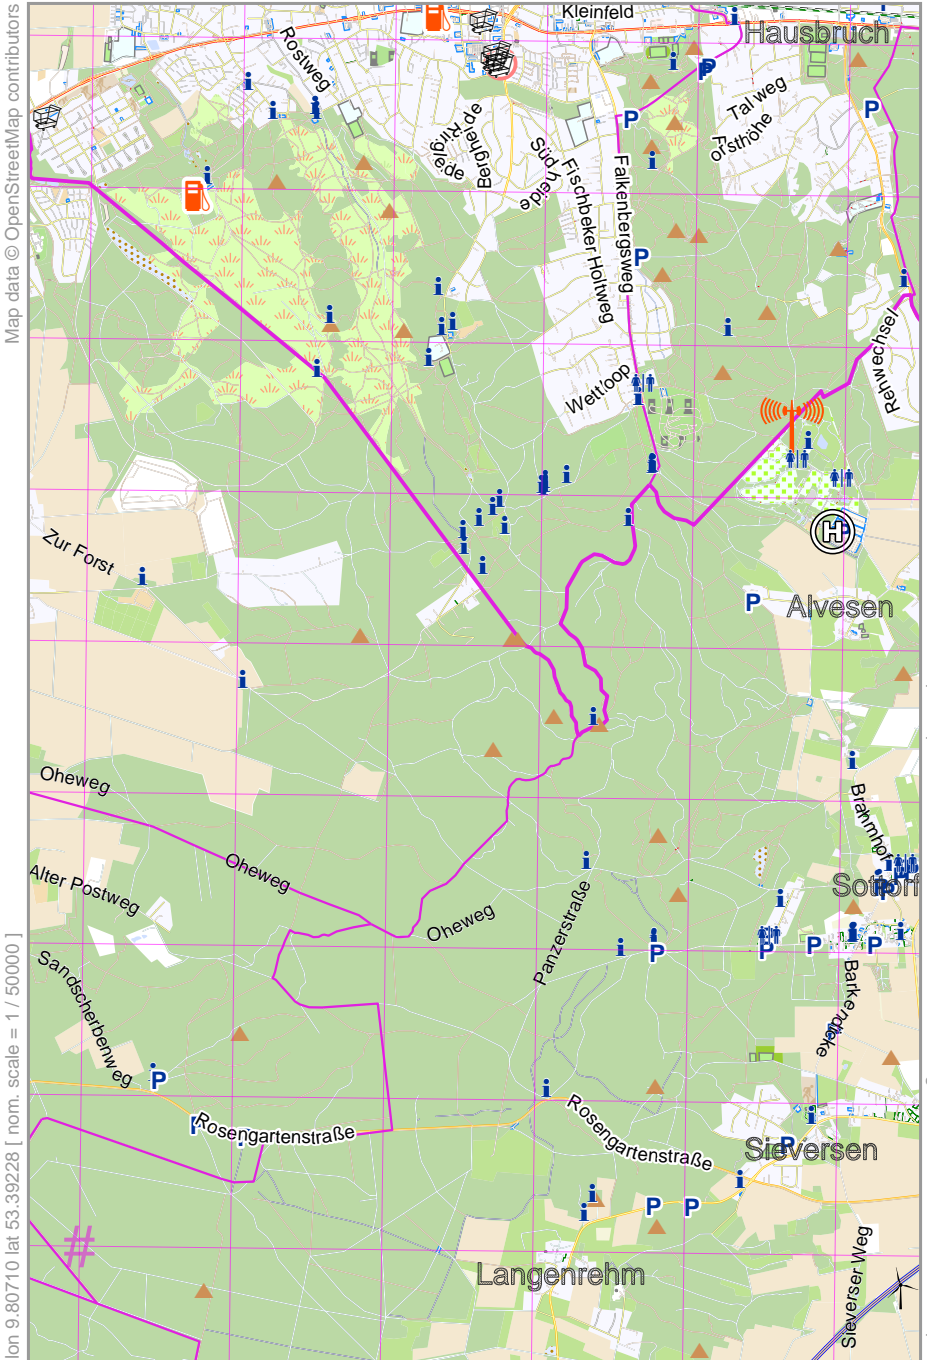

heidschnuckenweg_01

UTM: 32 U easting 554.00 km northing 5917.00 km

UTM-Grid-width = 1000m

www.milvusmap.eu

creative commons