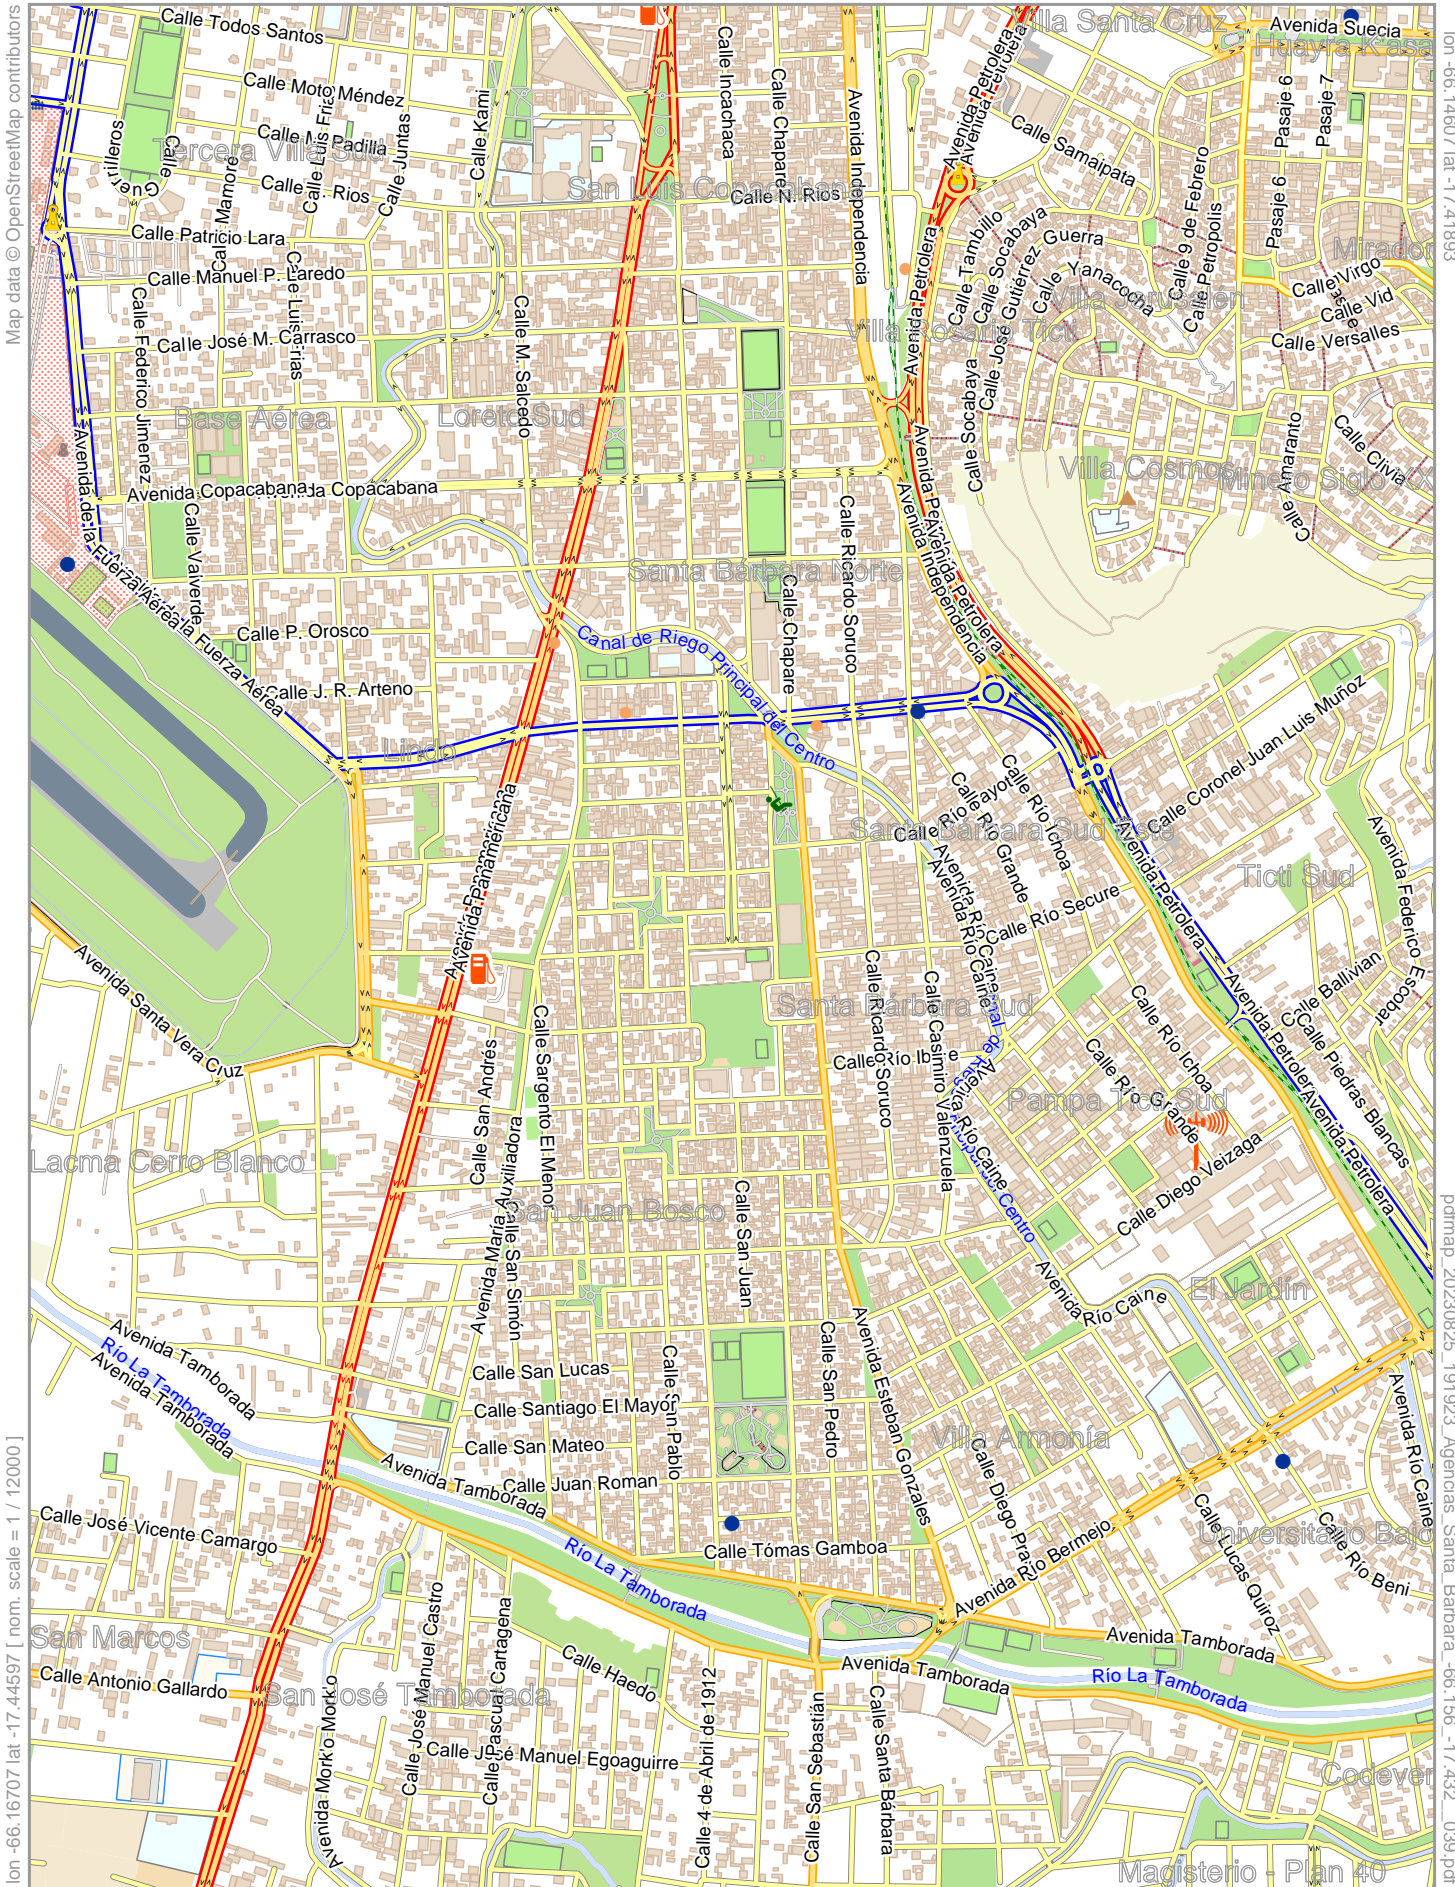

Agencias Santa Barbara

Map data © OpenStreetMap contributors

lon: -66.16707 lat: -17.44597 [nom. scale = 1 / 120000]

lon: -66.14807 lat: -17.41893

pdfmap: 20230825_191923_Agencias_Santa_Barbara_-66:156_-17:432_039.pdf

0 100 m 600 m