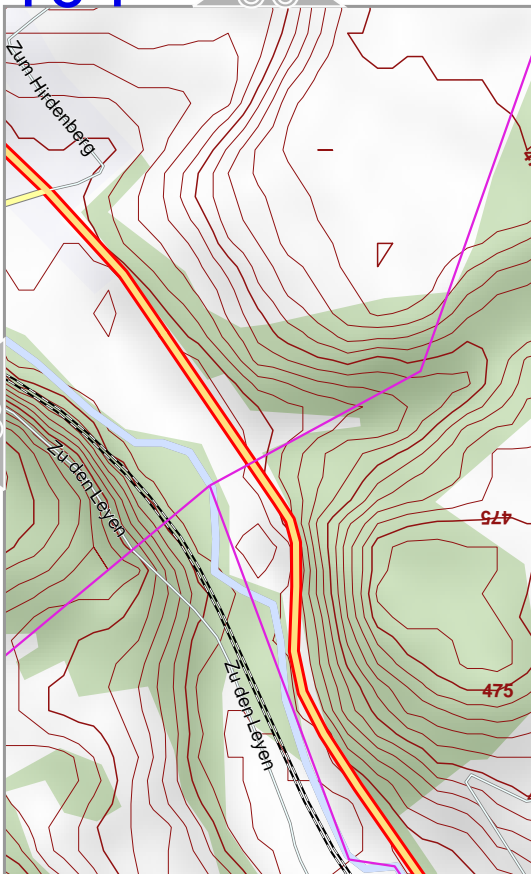

105

lon 6.6102544 lat 50.33628 043.pdf

00 m 100 m

[www.milvusmap.eu](http://www.milvusmap.eu)

Contour interval = 5m

festdas

91

105