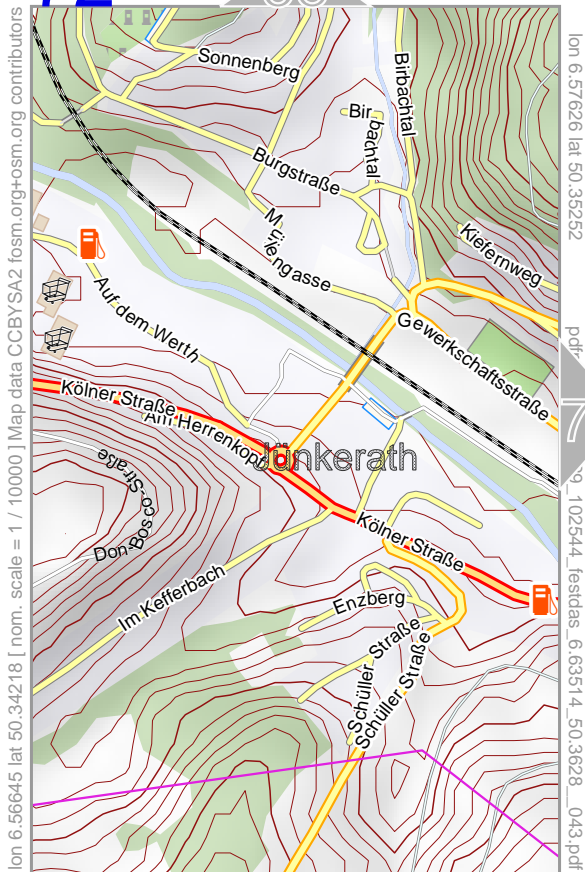

72

58

festdas

00 m 100 m

Contour interval = 5m

www.milvu.8.6

8.6

CC BY SA