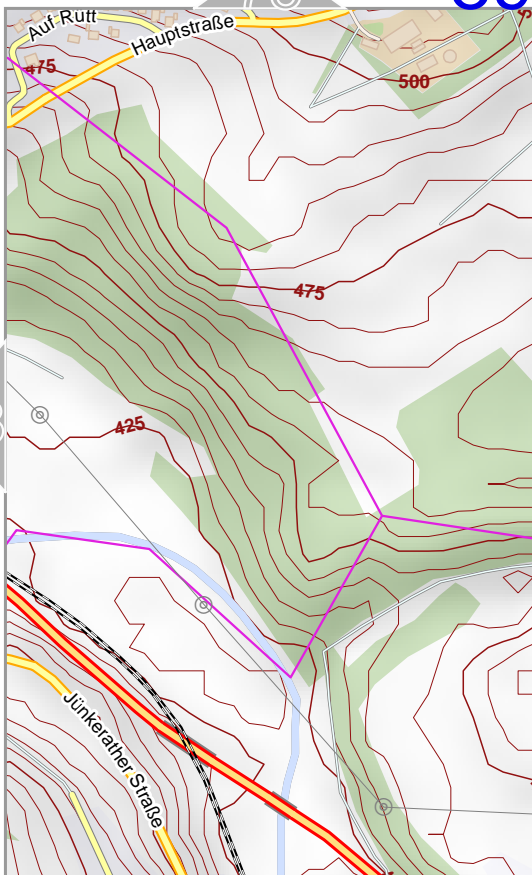

Contour interval = 5m

www.milvu

102

CC BY SA

festdas

75

89

CCBYSA2 fosm.org+osm.org contributors