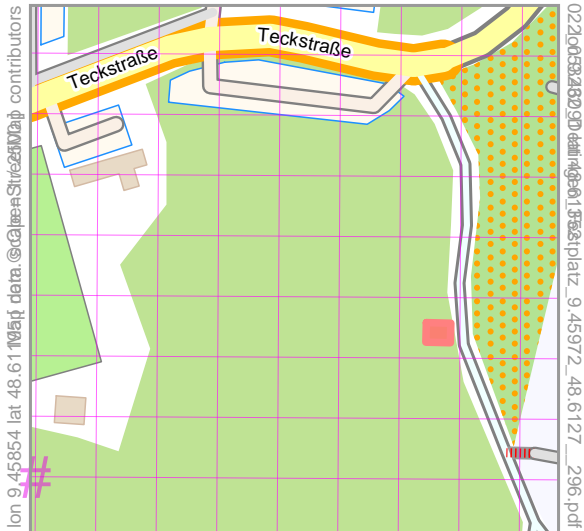

Dettingen Festplatz

UTM: 32 U easting 533.80 km northing 5384.44 km

www.milvusmap.eu

UTM-Grid-width = 20m

https://www.milvusmap.eu/data/@lat@lon#Strecke#Map contributors