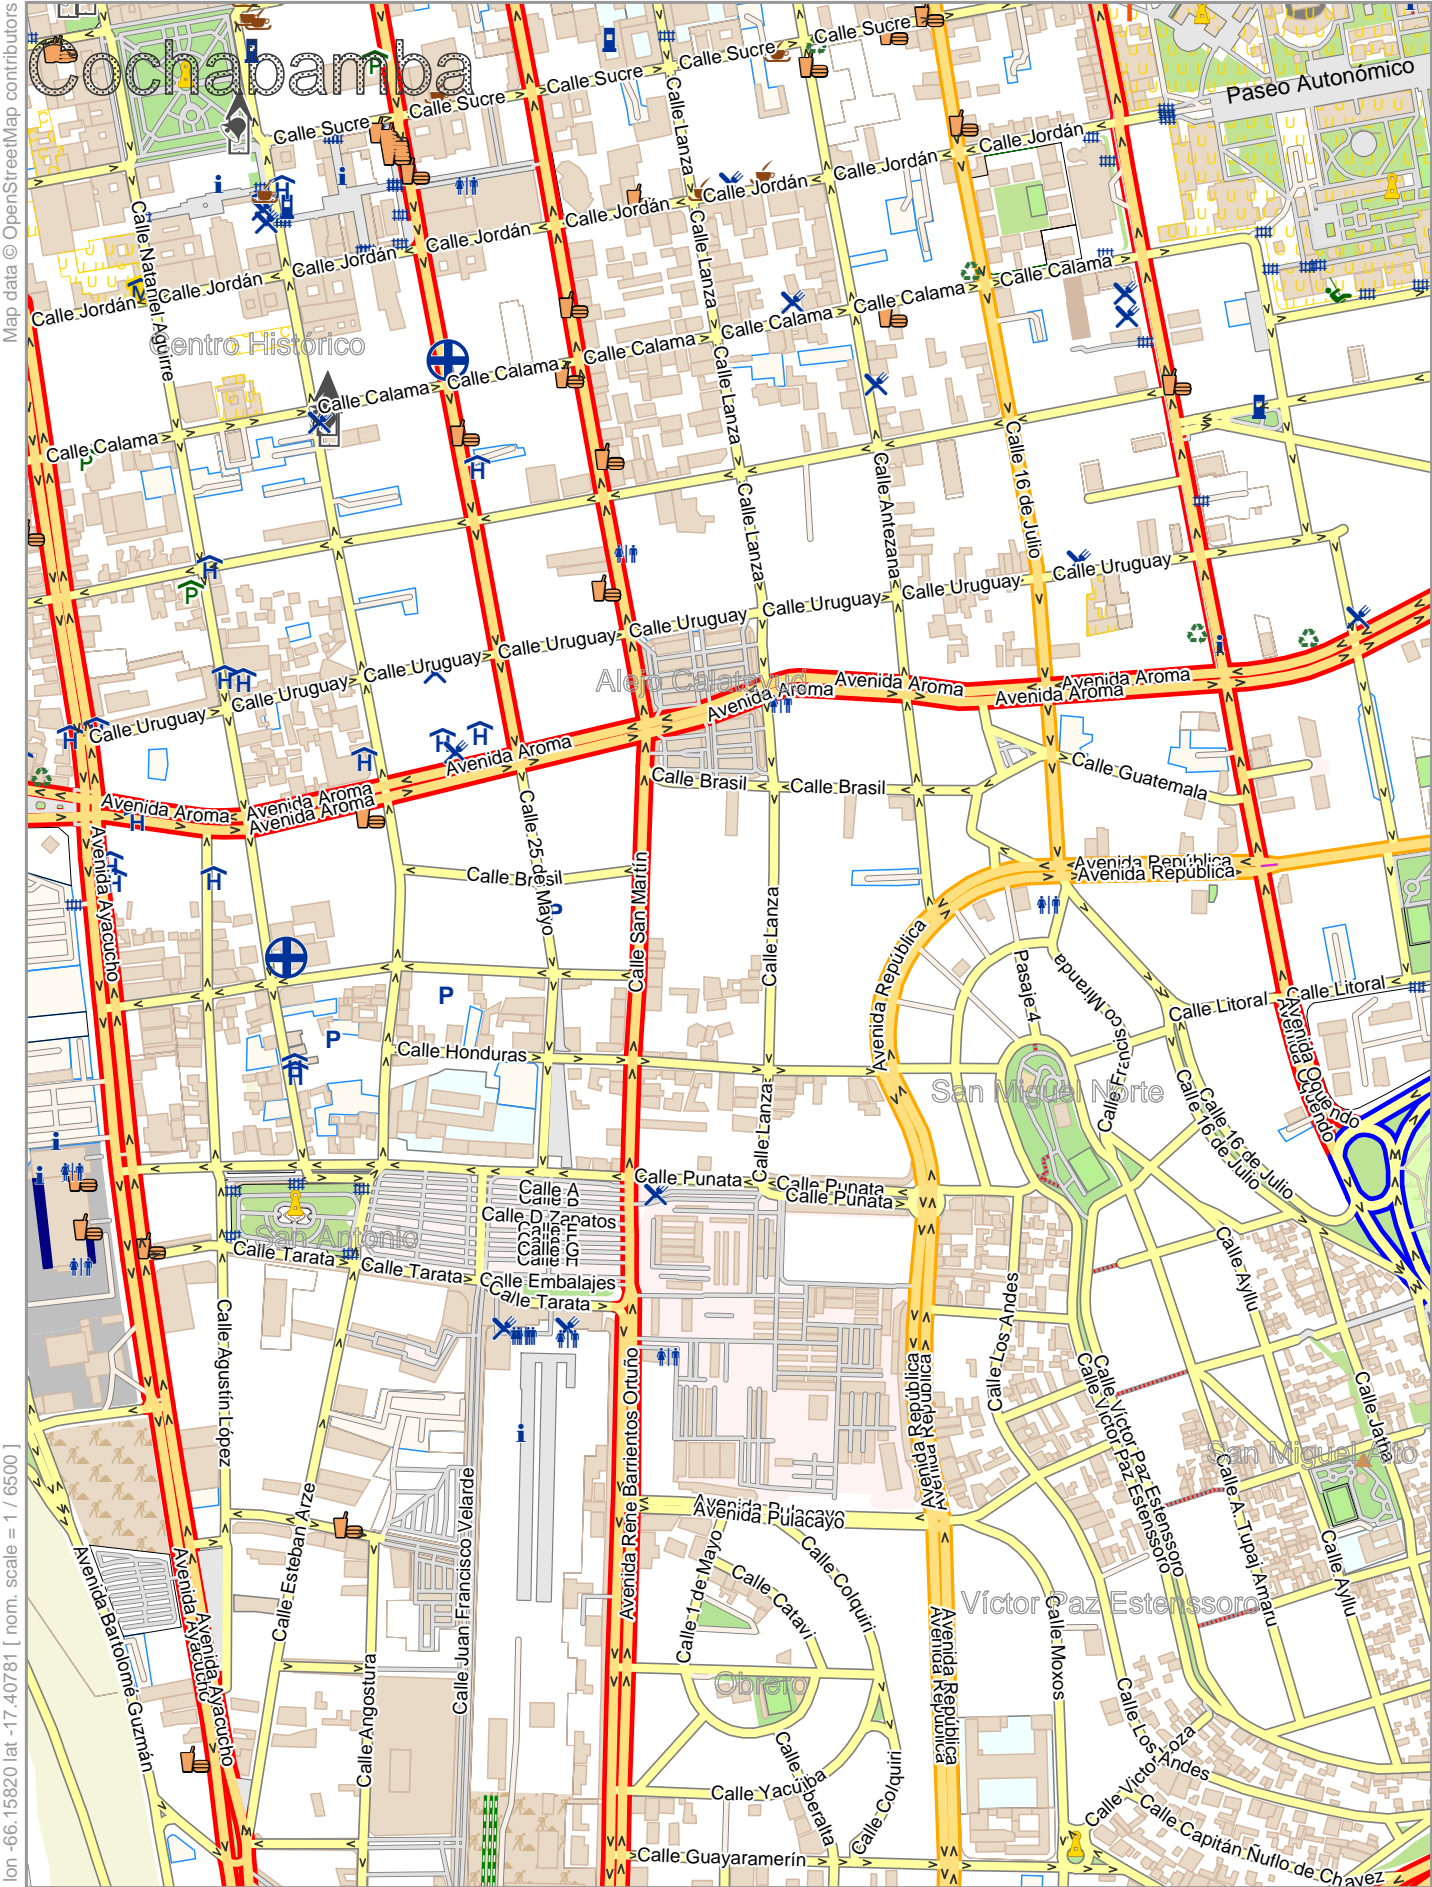

Mercados Yovana Canaviri

lon: -66.14683 lat: -17.39316

lon: -66.15820 lat: -17.40781 [nom. scale = 1 / 65000]

pdfmap: 20220526: 212826: Mercados_Yovana_Canaviri_-66:152_-17:400_931.pdf