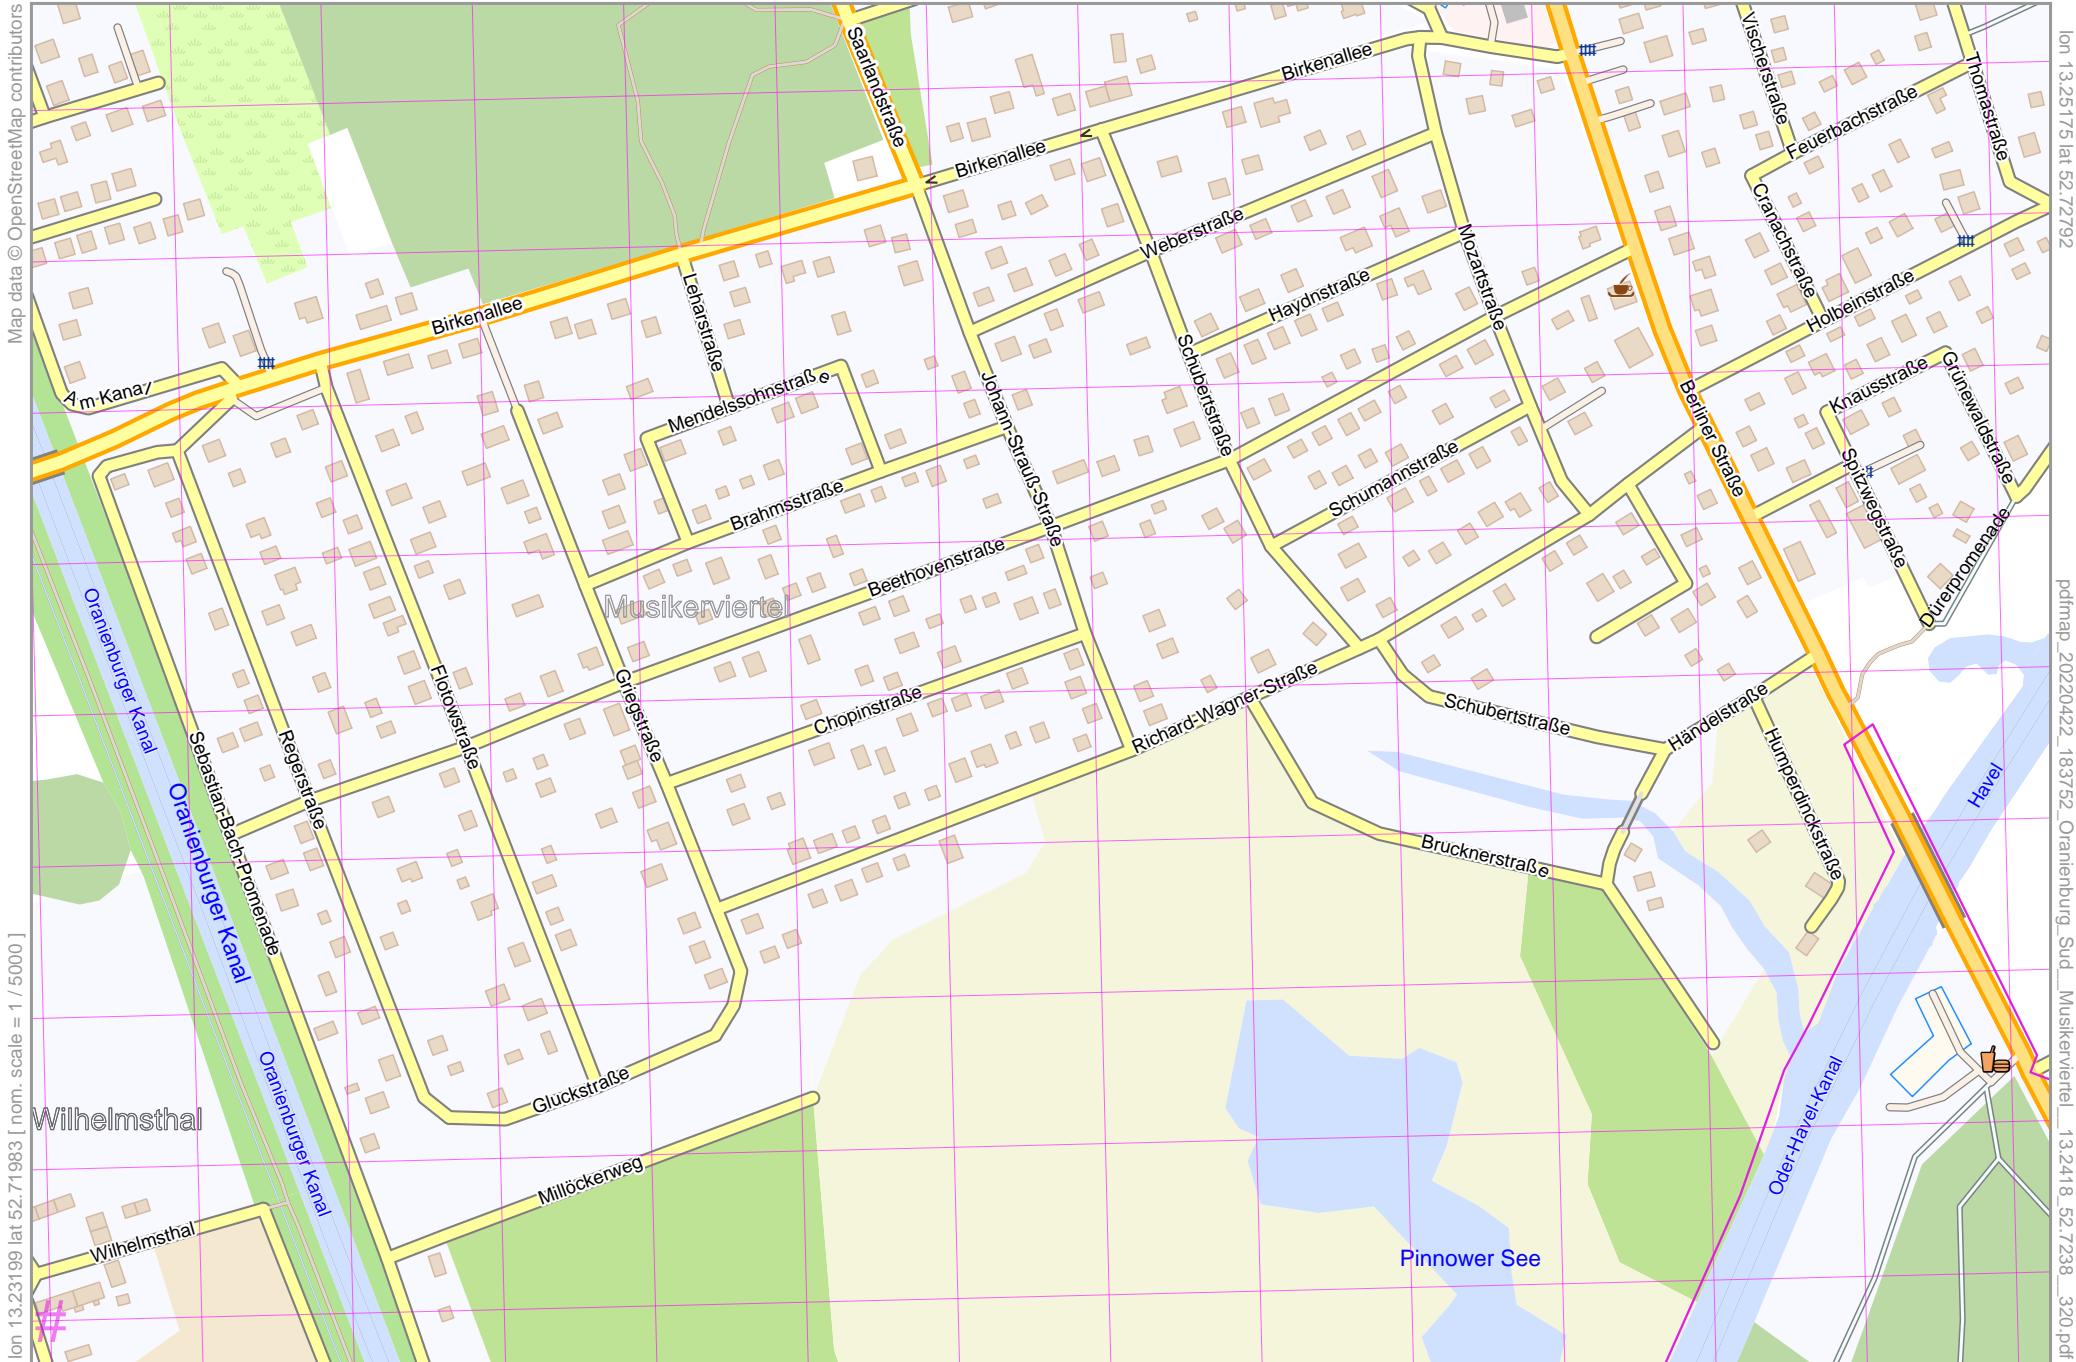

Oranienburg Süd (Musikerviertel)

Map data © OpenStreetMap contributors

lon 13.23199 lat 52.71983 [nom. scale = 1 / 5000]

UTM: 33 U easting 380.60 km northing 5842.60 km

UTM-Grid-width = 100m

lon 13.25175 lat 52.72192

pdfmap_20220422_183752_Oranienburg_Süd_Musikerviertel_13.2418_52.7238_320.pdf