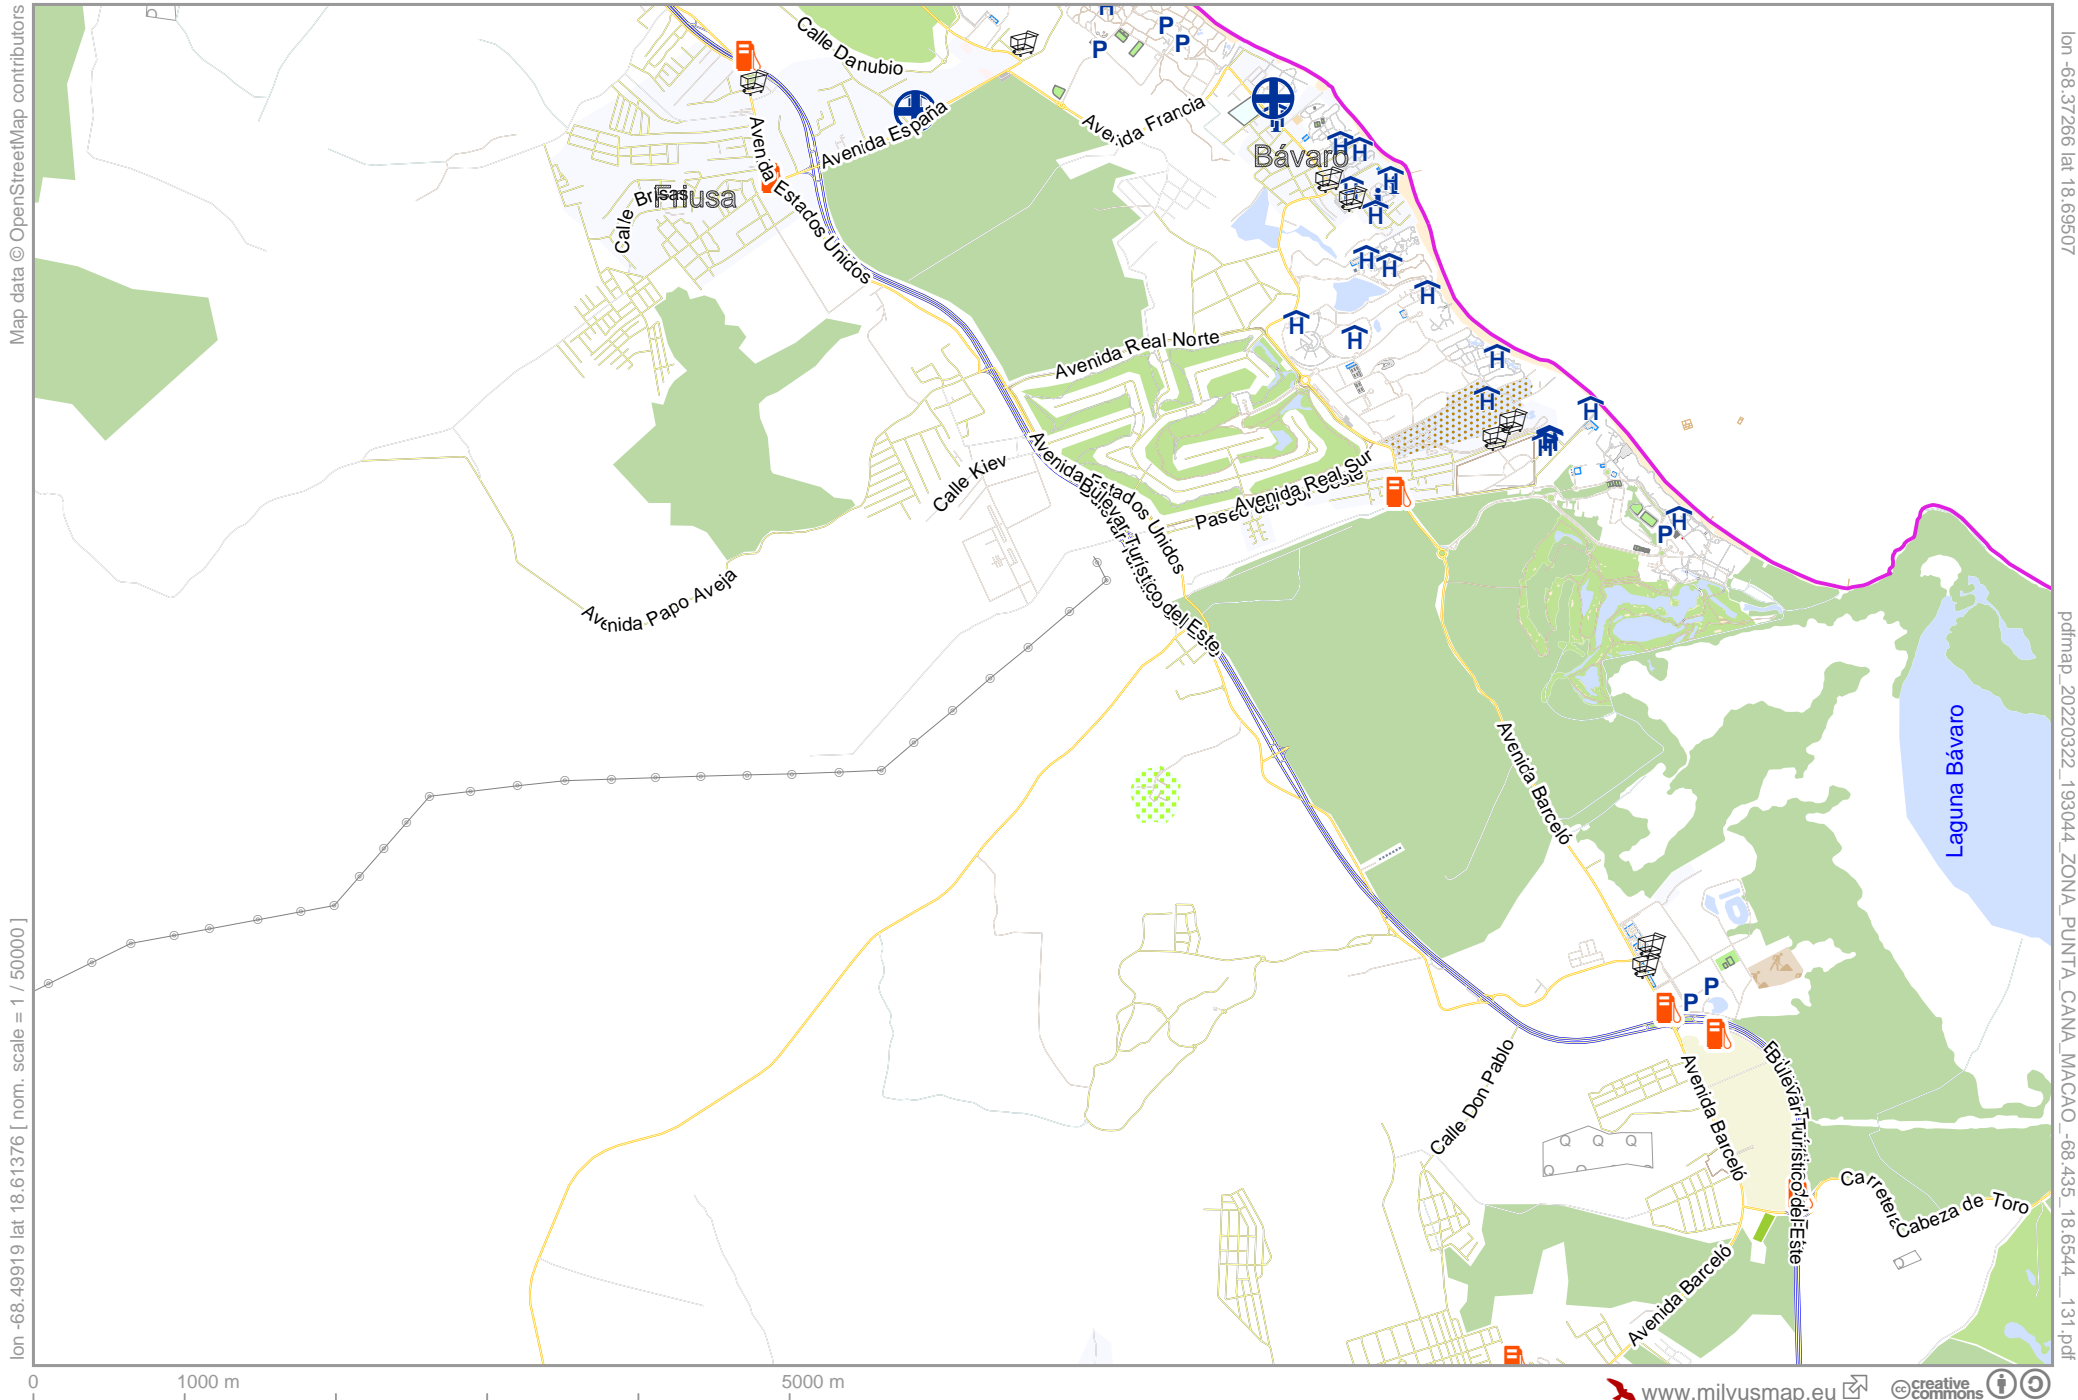

# ZONA PUNTA CANA-MACAO

Map data © OpenStreetMap contributors

lon: -68.49919 lat: 18.61376 [nom. scale = 1 / 500000]

lon: -68.37266 lat: 18.69507

pdfmap\_20220322\_193044\_ZONA\_PUNTA\_CANA\_MACAO\_-68.435\_18.6544\_131.pdf

0 1000 m 5000 m